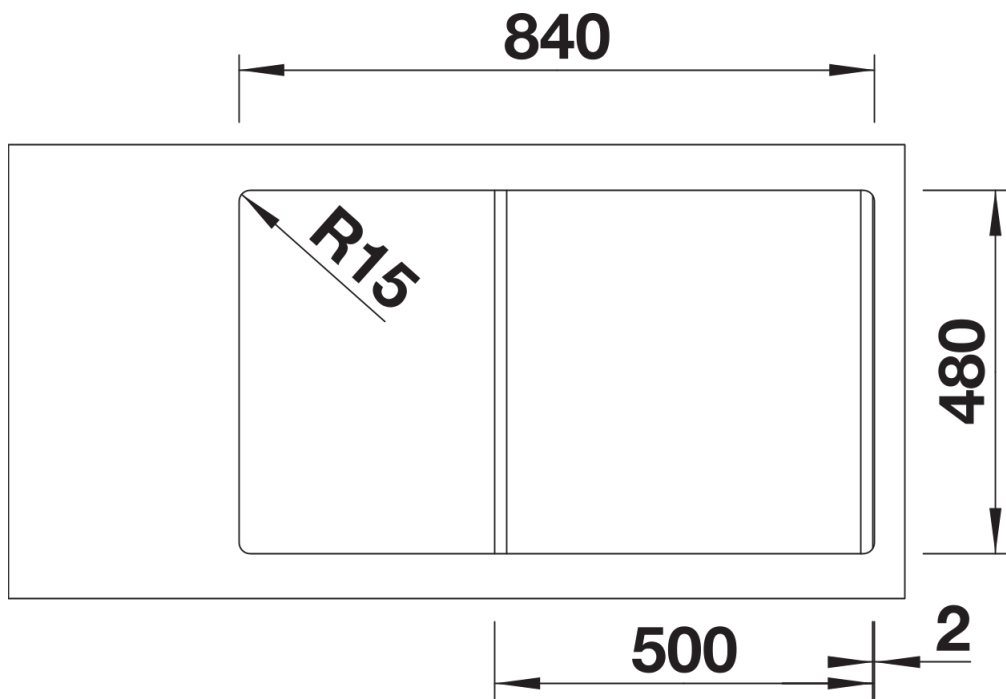

Termék adatlapja SONA 5 S

Cikkszám 519671

Előnyök

- Modern, egyedi design
- A tágas medence rengeteg helyet biztosít a mosogathoz
- Nagyméretű, markáns profilú csaptelepsáv
- Kifejezetten 50 cm-es alsószekrényekhez
- Elforgatva is beépíthető

Részletek

Felülnézet

Kivágás

Előlnézet

Oldalnézet