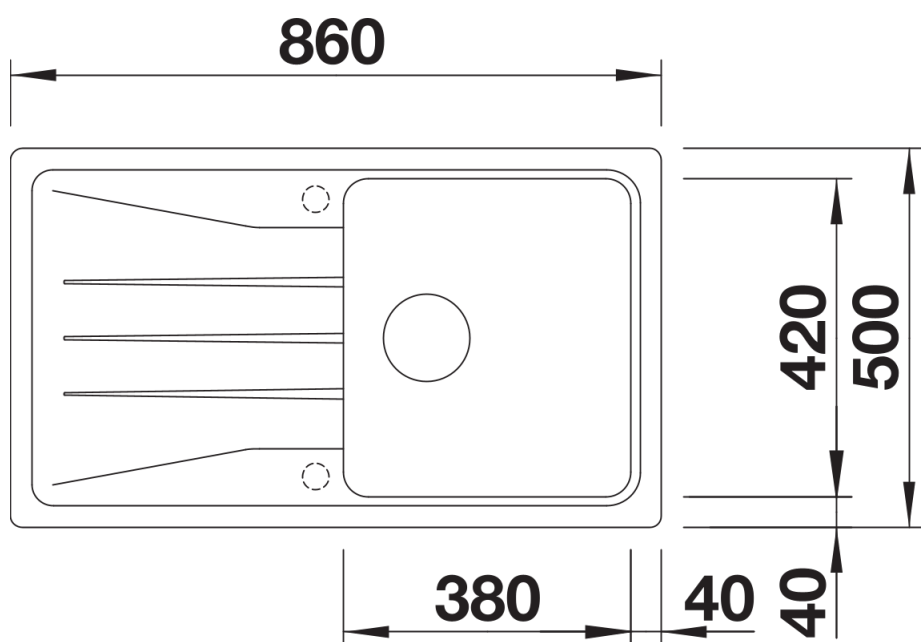

Termék adatlapja SONA 5 S

Cikkszám 519671

Előnyök

- Modern, egyedi design
- A tágas medence rengeteg helyet biztosít a mosogathoz
- Nagyméretű, markáns profilú csaptelepsáv
- Kifejezetten 50 cm-es alsószekrényekhez
- Elforgatva is beépíthető

Részletek

Felülnézet

Kivágás

Előlnézet

Oldalnézet