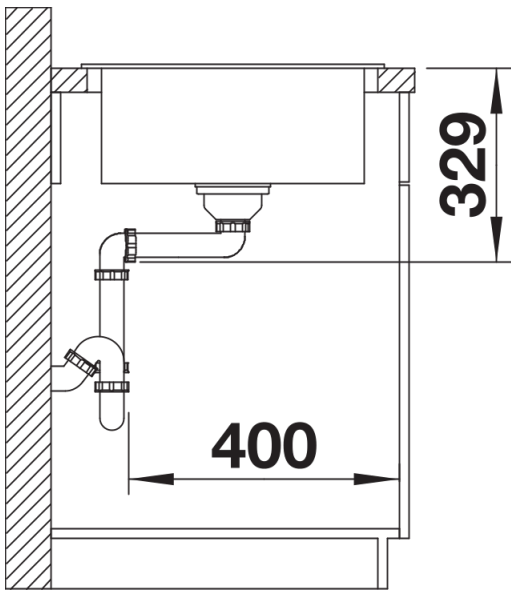

Termék adatlapja SONA 5 S

Cikkszám 519671

Előnyök

- Modern, egyedi design
- A tágas medence rengeteg helyet biztosít a mosogathoz
- Nagyméretű, markáns profilú csaptelepsáv
- Kifejezetten 50 cm-es alsószekrényekhez
- Elforgatva is beépíthető

Részletek

Felülnézet

Kivágás

Előlnézet

Oldalnézet