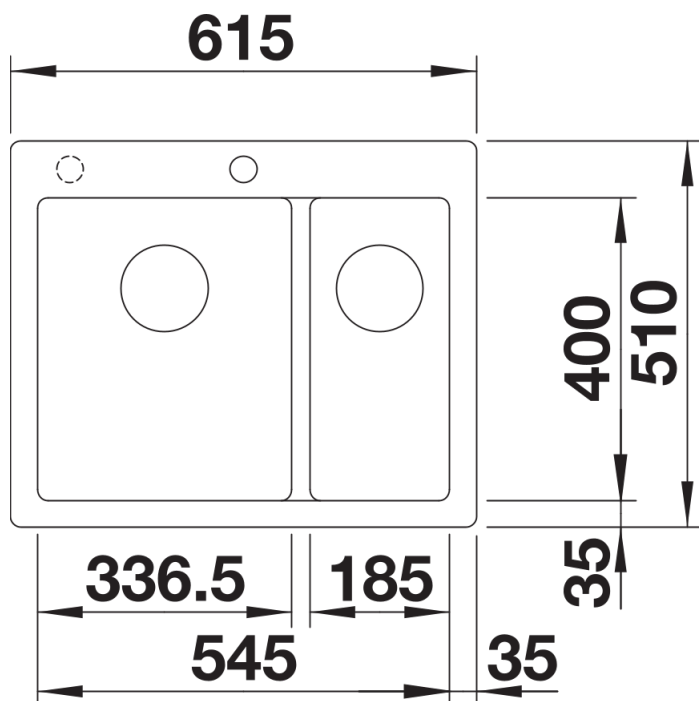

Termék adatlapja PLEON 6 Split

Cikkszám 521689

Előnyök

- Időtlenül elegáns, egyenes vonalú kialakítás
- Osztott koncepció: süllyesztett medenceelválasztó három munkaterülettel
- Egybefüggő, nagyméretű csaptelepsáv és alacsony perem
- Könnyen tisztítható, folytonos átmenet a mosogatóperem és a csaptelepsáv között
- Elegáns és higiénikus: fedett C-overflow túlfolyó
- InFino lefolyórendszer – tökéletesen integrált és könnyen tisztítható

Színek

Kapható színek:

fekete
antracit
palaszürke
alumetál
fehér
jázmin
tartufo
káv

SILGRANIT antracit

Tervezési információk

- Az opcionális többrétegű kőris vágódeszkát csak akkor lehet a peremre helyezni, ha a csaptelep átmérője 48mm-nél kisebb.

Szállítmány tartalma

- Lefolyógarnitúra helytakarékos csővel
- 2 x 3 ½"-os InFino szűrőkosár

Részletek

Felülnézet

Kivágás

Előlnézet

Oldalnézet