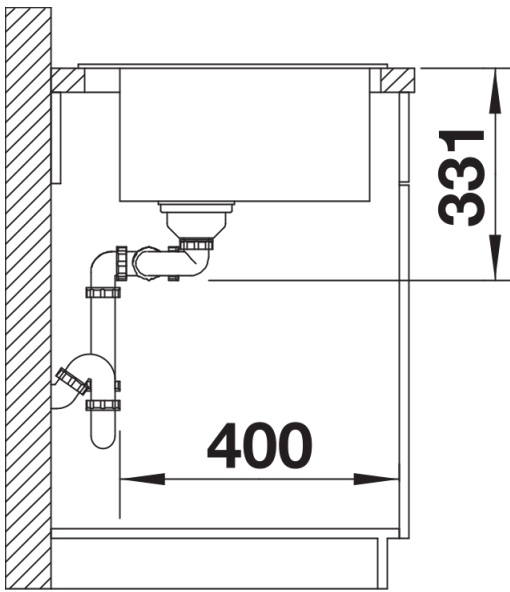

Termék adatlapja PLEON 6 Split

Cikkszám 521689

Előnyök

- Időtlenül elegáns, egyenes vonalú kialakítás
- Osztott koncepció: süllyesztett medenceelválasztó három munkaterülettel
- Egybefüggő, nagyméretű csaptelepsáv és alacsony perem
- Könnyen tisztítható, folytonos átmenet a mosogatóperem és a csaptelepsáv között
- Elegáns és higiénikus: fedett C-overflow túlfolyó
- InFino lefolyórendszer – tökéletesen integrált és könnyen tisztítható

Színek

Kapható színek:

fekete
antracit
palaszürke
alumetál
fehér
jázmin
tartufo
káv

SILGRANIT antracit

Tervezési információk

- Az opcionális többrétegű kőris vágódeszkát csak akkor lehet a peremre helyezni, ha a csaptelep átmérője 48mm-nél kisebb.

Szállítmány tartalma

- Lefolyógarnitúra helytakarékos csővel
- 2 x 3 ½"-os InFino szűrőkosár

Részletek

Felülnézet

Kivágás

Előlnézet

Oldalnézet