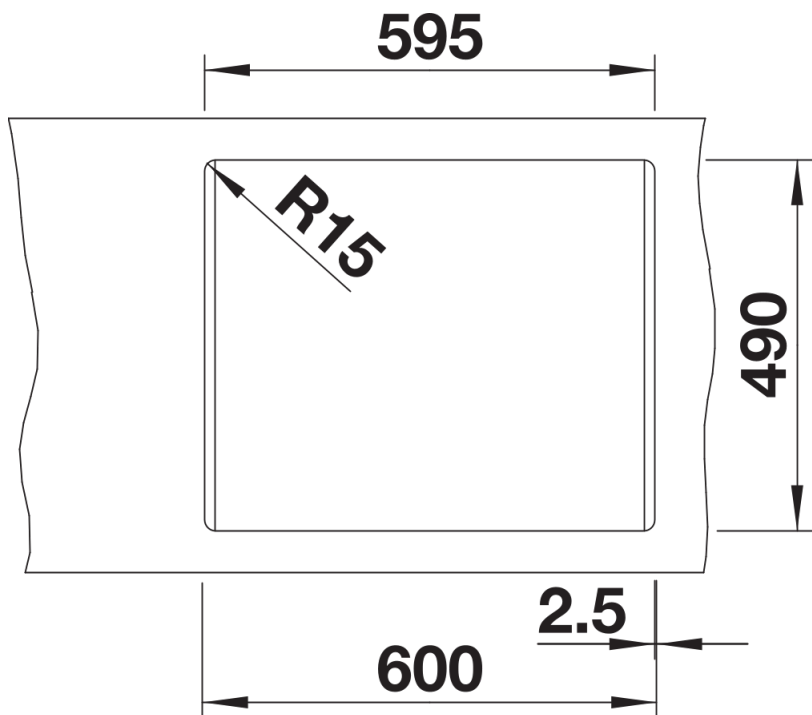

Termék adatlapja PLEON 6 Split

Cikkszám 521689

Előnyök

- Időtlenül elegáns, egyenes vonalú kialakítás
- Osztott koncepció: süllyesztett medenceelválasztó három munkaterülettel
- Egybefüggő, nagyméretű csaptelepsáv és alacsony perem
- Könnyen tisztítható, folytonos átmenet a mosogatóperem és a csaptelepsáv között
- Elegáns és higiénikus: fedett C-overflow túlfolyó
- InFino lefolyórendszer – tökéletesen integrált és könnyen tisztítható

Színek

Kapható színek:

fekete
antracit
palaszürke
alumetál
fehér
jázmin
tartufo
káv

SILGRANIT antracit

Tervezési információk

- Az opcionális többrétegű kőris vágódeszkát csak akkor lehet a peremre helyezni, ha a csaptelep átmérője 48mm-nél kisebb.

Szállítmány tartalma

- Lefolyógarnitúra helytakarékos csővel
- 2 x 3 ½"-os InFino szűrőkosár

Részletek

Felülnézet

Kivágás

Előlnézet

Oldalnézet