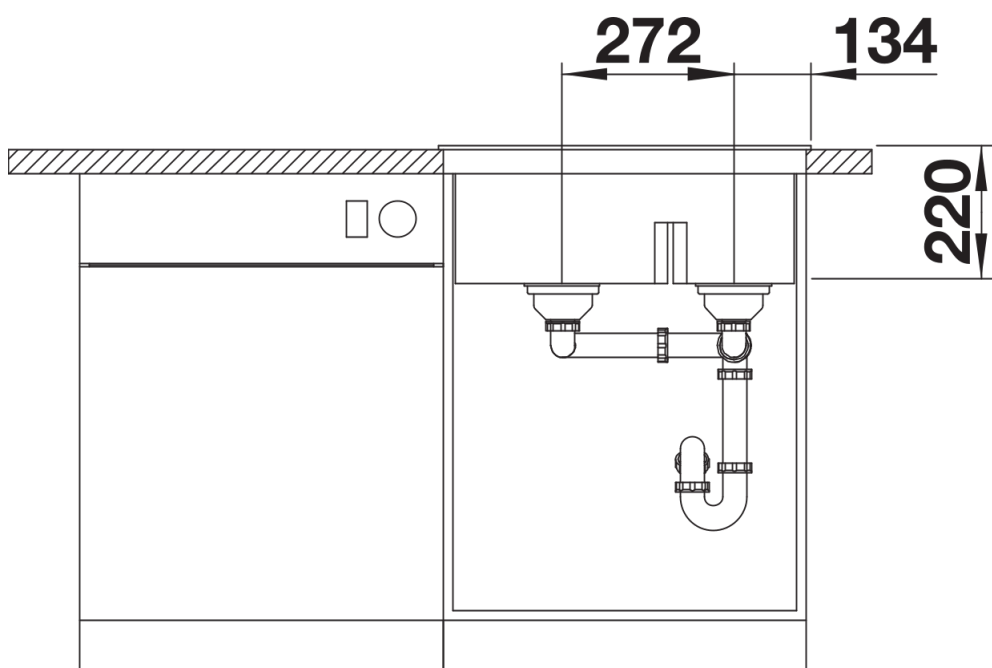

Termék adatlapja PLEON 6 Split

Cikkszám 521689

Előnyök

- Időtlenül elegáns, egyenes vonalú kialakítás
- Osztott koncepció: süllyesztett medenceelválasztó három munkaterülettel
- Egybefüggő, nagyméretű csaptelepsáv és alacsony perem
- Könnyen tisztítható, folytonos átmenet a mosogatóperem és a csaptelepsáv között
- Elegáns és higiénikus: fedett C-overflow túlfolyó
- InFino lefolyórendszer – tökéletesen integrált és könnyen tisztítható

Színek

Kapható színek:

fekete
antracit
palaszürke
alumetál
fehér
jázmin
tartufo
káv

SILGRANIT antracit

Tervezési információk

- Az opcionális többrétegű kőris vágódeszkát csak akkor lehet a peremre helyezni, ha a csaptelep átmérője 48mm-nél kisebb.

Szállítmány tartalma

- Lefolyógarnitúra helytakarékos csővel
- 2 x 3 ½"-os InFino szűrőkosár

Részletek

Felülnézet

Kivágás

Előlnézet

Oldalnézet