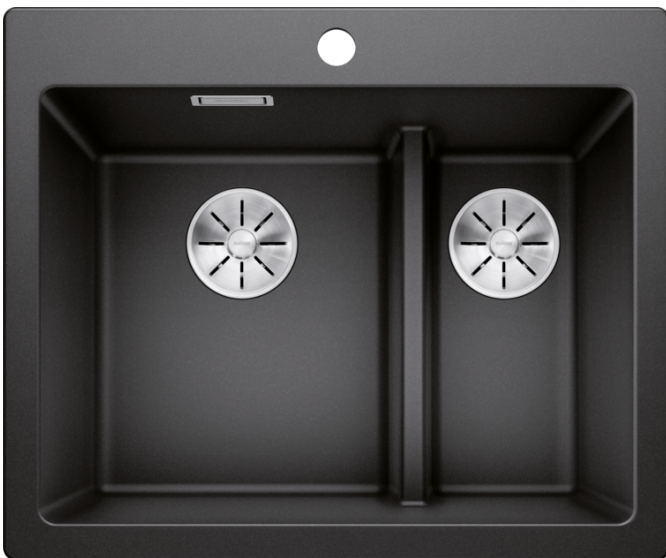

Termék adatlapja PLEON 6 Split

Cikkszám 521689

Előnyök

- Időtlenül elegáns, egyenes vonalú kialakítás
- Osztott koncepció: süllyesztett medenceelválasztó három munkaterülettel
- Egybefüggő, nagyméretű csaptelepsáv és alacsony perem
- Könnyen tisztítható, folytonos átmenet a mosogatóperem és a csaptelepsáv között
- Elegáns és higiénikus: fedett C-overflow túlfolyó
- InFino lefolyórendszer – tökéletesen integrált és könnyen tisztítható

Színek

Kapható színek:

fekete
antracit
palaszürke
alumetál
fehér
jázmin
tartufo
káv

SILGRANIT antracit

Tervezési információk

- Az opcionális többrétegű kőris vágódeszkát csak akkor lehet a peremre helyezni, ha a csaptelep átmérője 48mm-nél kisebb.

Szállítmány tartalma

- Lefolyógarnitúra helytakarékos csővel
- 2 x 3 ½"-os InFino szűrőkosár

Részletek

Felülnézet

Kivágás

Előlnézet

Oldalnézet