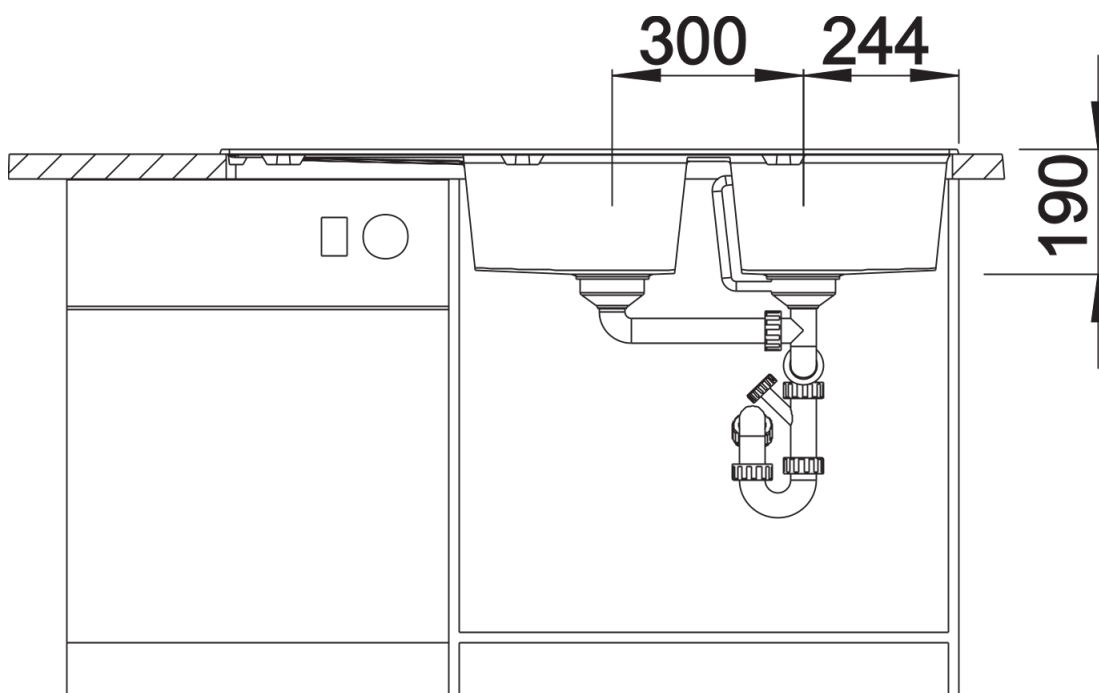

## Szállítmány tartalma

---

- Lefolyógarnitúra helytakarékos csővel
- 2 x 3 ½"-os szűrőkosár

## Részletek

---

Felülnézet

Kivágás

Előnézet

Oldalnézet