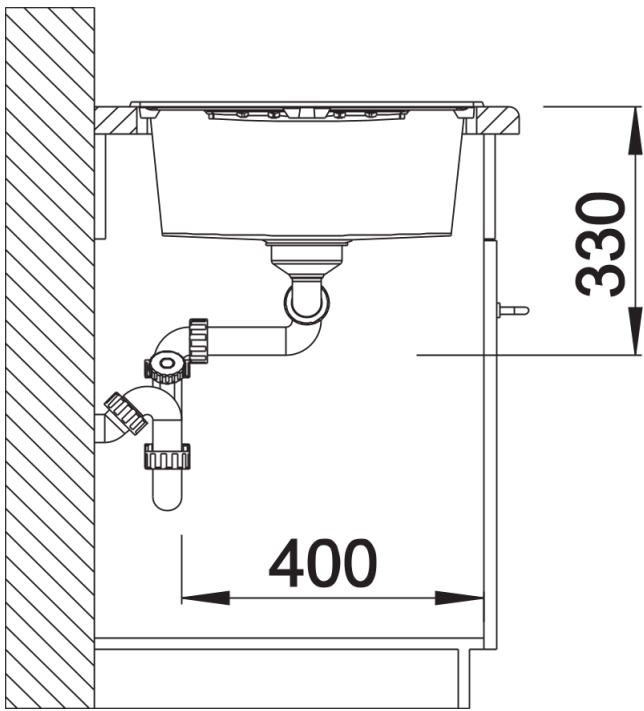

### Előnyök

---

- Modern design letisztult vonalakkal
- Egyenes külső vonalak, hangsúlyos, keskeny kerettel
- A jellegzetes csaptelepsáv keretként megnöveli a csepegtetőfelületet
- A nagy, kétmedencés mosogató és a csepegtetőfelület sok helyet biztosít
- Klasszikus medenceelrendezés, elforgatva is beépíthető

## Szállítmány tartalma

---

- Lefolyógarnitúra helytakarékos csővel
- 2 x 3 ½"-os szűrőkosár

## Részletek

---

Felülnézet

Kivágás

Előnézet

Oldalnézet