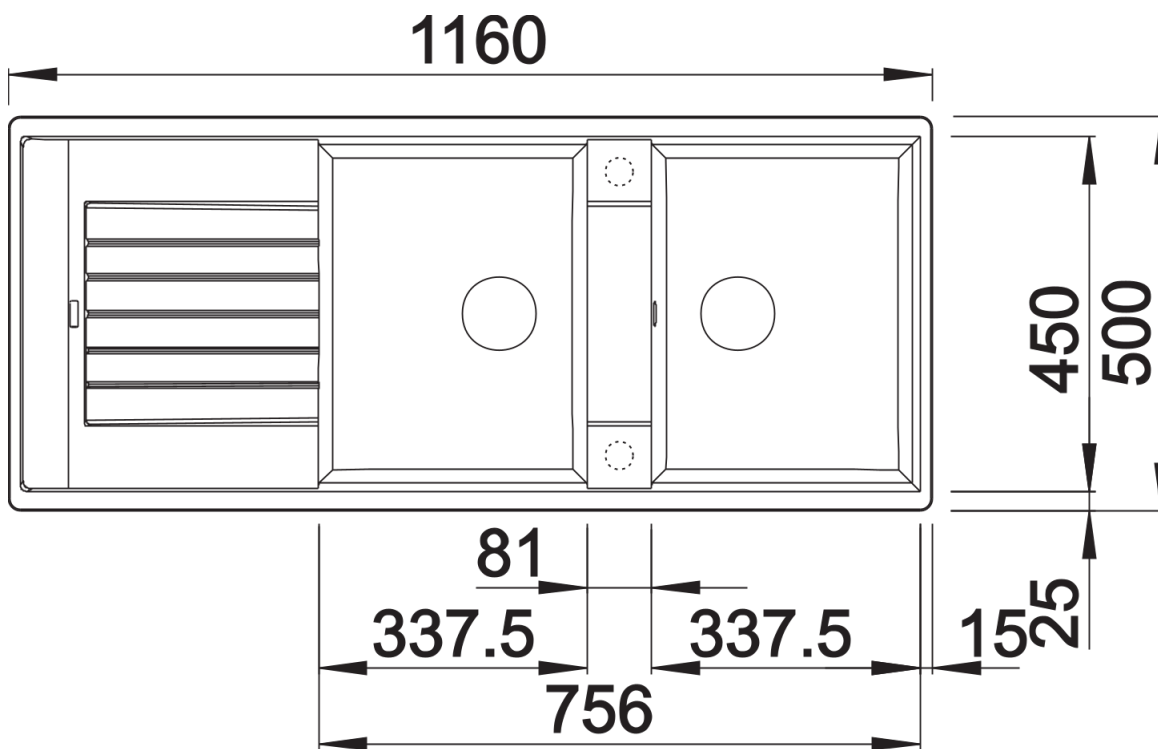

Szállítmány tartalma

- Lefolyógarnitúra helytakarékos csővel
- 2 x 3 ½"-os szűrőkosár

Részletek

Felülnézet