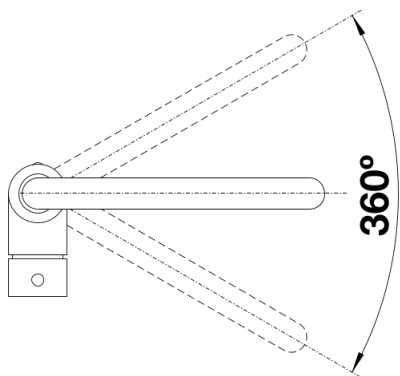

Termék adatlapja MILI

Cikkszám 526159

Előnyök

- J alakú kifolyócső karcsú csaptesttel
- Az edények és vázák könnyű megtöltéséhez
- A 360° fokban elforgatható kifolyó szélesebb körű használhatóságot tesz lehetővé
- A színes kivitel tökéletesen illik a SILGRANIT színes mosogatókhoz és medencékhez

Színek

Kapható színek:

- antracit
- alumetál
- silgranit fehér
- jázmin
- kávé
- silgranit fekete

SILGRANIT-Look silgranit fekete

Szállítmány tartalma

- 360° fokban elforgatható kifolyó
- A csaptelep beépítéséhez 35 mm átmérőjű furat szükséges
- BLANCO kerámiabetétekkel
- Rugalmas, 350 mm hosszú csatlakozótömlők $\frac{3}{8}$ "-os anyával a különösen könnyű és biztonságos szereléshez
- LGA minősítés
- DVGW minősítés

Részletek

Forgási tartomány

Oldalnézet