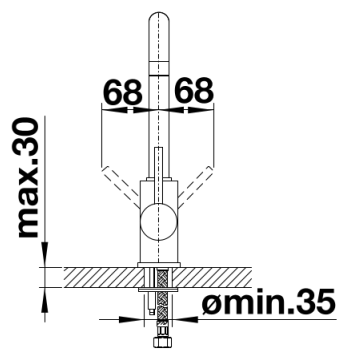

Színek

Kapható színek:

- antracit
- alumetál
- silgranit fehér
- jázmin
- kávé
- silgranit fekete

SILGRANIT-Look silgranit fekete

Szállítmány tartalma

- 360° fokban elforgatható kifolyó
- A csaptelep beépítéséhez 35 mm átmérőjű furat szükséges
- BLANCO kerámiabetétekkel
- Rugalmas, 350 mm hosszú csatlakozótömlők $\frac{3}{8}$ "-os anyával a különösen könnyű és biztonságos szereléshez
- LGA minősítés
- DVGW minősítés

Részletek

Forgási tartomány

Oldalnézet