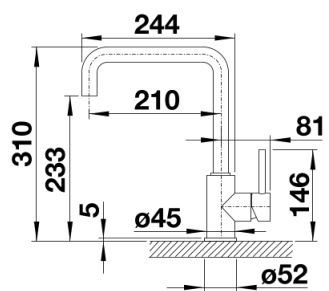

Színek

Kapható színek:

- antracit
- alumetál
- silgranit fehér
- jázmin
- kávé
- silgranit fekete

SILGRANIT-Look silgranit fekete

Szállítmány tartalma

- 360° fokban elforgatható kifolyó
- A csaptelep beépítéséhez 35 mm átmérőjű furat szükséges
- BLANCO kerámiabetétekkel
- Rugalmas, 350 mm hosszú csatlakozótömlők $\frac{3}{8}$ "-os anyával a különösen könnyű és biztonságos szereléshez
- LGA minősítés
- DVGW minősítés

Részletek

Forgási tartomány

Oldalnézet