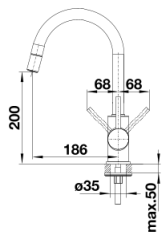

Színek

Kapható színek:

króm

galvanic króm

Szállítmány tartalma

- 360° fokban elforgatható kifolyó
- A csaptelep beépítéséhez 35 mm átmérőjű furat szükséges
- Kerámiabetéttel
- Rugalmas, 350 mm hosszú csatlakozótömlők $\frac{3}{8}$ "-os anyával a különösen könnyű és biztonságos szereléshez
- Műanyag bevonatú zuhanycső
- LGA minősítés
- DVGW minősítés

Részletek

Forgási tartomány

Oldalnézet