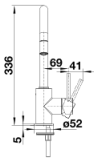

Színek

Kapható színek:

króm

galvanic króm

Szállítmány tartalma

- 360° fokban elforgatható kifolyó
- A csaptelep beépítéséhez 35 mm átmérőjű furat szükséges
- Kerámiabetéttel
- Rugalmas, 350 mm hosszú csatlakozótömlők $\frac{3}{8}$ "-os anyával a különösen könnyű és biztonságos szereléshez
- Műanyag bevonatú zuhanycső
- LGA minősítés
- DVGW minősítés

Részletek

Forgási tartomány

Oldalnézet