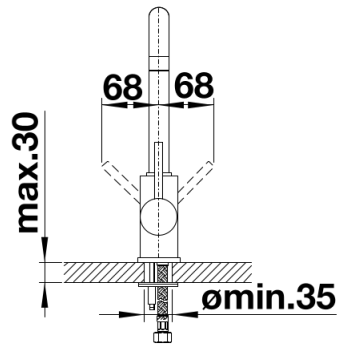

Termék adatlapja MILI

Cikkszám 519413

Előnyök

- J alakú kifolyócső karcsú csaptesttel
- Az edények és vázák könnyű megtöltéséhez
- A 360° fokban elforgatható kifolyó szélesebb körű használhatóságot tesz lehetővé

Színek

Kapható színek:

króm

galvanic króm

Szállítmány tartalma

- 360° fokban elforgatható kifolyó
- A csaptelep beépítéséhez 35 mm átmérőjű furat szükséges
- BLANCO kerámiabetétekkel
- Rugalmas, 350 mm hosszú csatlakozótömlők $\frac{3}{8}$ "-os anyával a különösen könnyű és biztonságos szereléshez
- LGA minősítés
- DVGW minősítés

Részletek

Forgási tartomány

Oldalnézet