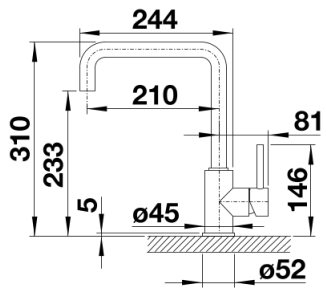

Színek

Kapható színek:

króm

galvanic króm

Szállítmány tartalma

- 360° fokban elforgatható kifolyó
- A csaptelep beépítéséhez 35 mm átmérőjű furat szükséges
- BLANCO kerámiabetétekkel
- Rugalmas, 350 mm hosszú csatlakozótömlők $\frac{3}{8}$ "-os anyával a különösen könnyű és biztonságos szereléshez
- LGA minősítés
- DVGW minősítés

Részletek

Forgási tartomány

Oldalnézet