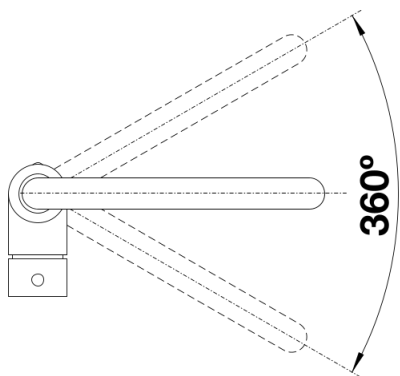

Termék adatlapja MILI

Cikkszám 519413

Előnyök

- J alakú kifolyócső karcsú csaptesttel
- Az edények és vázák könnyű megtöltéséhez
- A 360° fokban elforgatható kifolyó szélesebb körű használhatóságot tesz lehetővé

Színek

Kapható színek:

króm

galvanic króm

Szállítmány tartalma

- 360° fokban elforgatható kifolyó
- A csaptelep beépítéséhez 35 mm átmérőjű furat szükséges
- BLANCO kerámiabetétekkel
- Rugalmas, 350 mm hosszú csatlakozótömlők $\frac{3}{8}$ "-os anyával a különösen könnyű és biztonságos szereléshez
- LGA minősítés
- DVGW minősítés

Részletek

Forgási tartomány

Oldalnézet