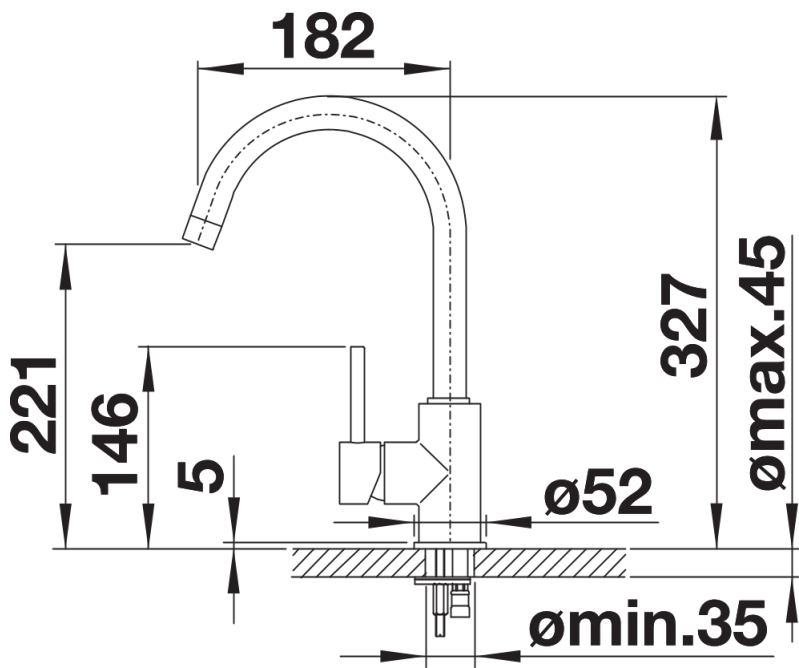

Termék adatlapja MIDA

Cikkszám 526145

Előnyök

- Enyhén hajlított kifolyócső karcsú csaptesttel
- Az edények és vázák könnyű megtöltéséhez
- A 360° fokban elforgatható kifolyó szélesebb körű használhatóságot tesz lehetővé

Színek

Kapható színek:

- antracit
- alumetál
- silgranit fehér
- jázmin
- pezsgő
- kávés
- silgranit fekete

SILGRANIT-Look silgranit fekete

Szállítmány tartalma

- 360° fokban elforgatható kifolyó
- A csaptelep beépítéséhez 35 mm átmérőjű furat szükséges
- BLANCO kerámiabetétekkel
- Rugalmas, 350 mm hosszú csatlakozótömlők $\frac{3}{8}$ "-os anyával a különösen könnyű és biztonságos szereléshez
- LGA minősítés
- DVGW minősítés

Részletek

Forgási tartomány

Oldalnézet