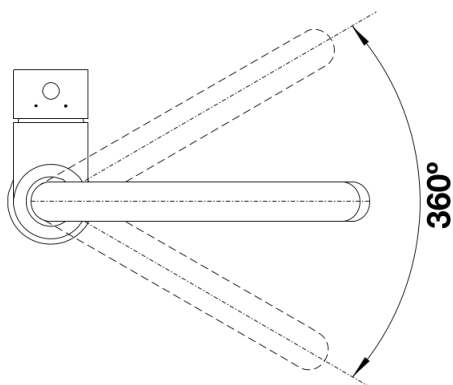

Termék adatlapja MIDA

Cikkszám 526145

Előnyök

- Enyhén hajlított kifolyócső karcsú csaptesttel
- Az edények és vázák könnyű megtöltéséhez
- A 360° fokban elforgatható kifolyó szélesebb körű használhatóságot tesz lehetővé

Színek

Kapható színek:

- antracit
- alumetál
- silgranit fehér
- jázmin
- pezsgő
- kávés
- silgranit fekete

SILGRANIT-Look silgranit fekete

Szállítmány tartalma

- 360° fokban elforgatható kifolyó
- A csaptelep beépítéséhez 35 mm átmérőjű furat szükséges
- BLANCO kerámiabetétekkel
- Rugalmas, 350 mm hosszú csatlakozótömlők $\frac{3}{8}$ "-os anyával a különösen könnyű és biztonságos szereléshez
- LGA minősítés
- DVGW minősítés

Részletek

Forgási tartomány

Oldalnézet