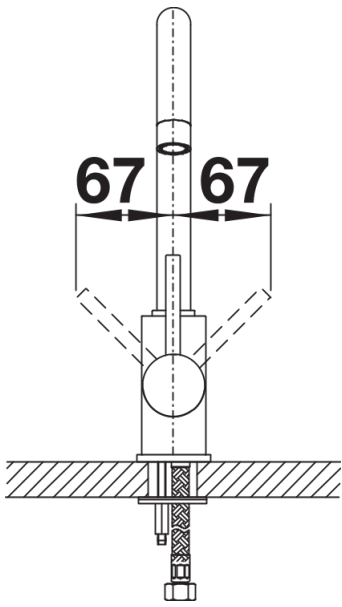

Termék adatlapja MIDA

Cikkszám 526145

Előnyök

- Enyhén hajlított kifolyócső karcsú csaptesttel
- Az edények és vázák könnyű megtöltéséhez
- A 360° fokban elforgatható kifolyó szélesebb körű használhatóságot tesz lehetővé

Színek

Kapható színek:

- antracit
- alumetál
- silgranit fehér
- jázmin
- pezsgő
- kávés
- silgranit fekete

SILGRANIT-Look silgranit fekete

Szállítmány tartalma

- 360° fokban elforgatható kifolyó
- A csaptelep beépítéséhez 35 mm átmérőjű furat szükséges
- BLANCO kerámiabetétekkel
- Rugalmas, 350 mm hosszú csatlakozótömlők $\frac{3}{8}$ "-os anyával a különösen könnyű és biztonságos szereléshez
- LGA minősítés
- DVGW minősítés

Részletek

Forgási tartomány

Oldalnézet