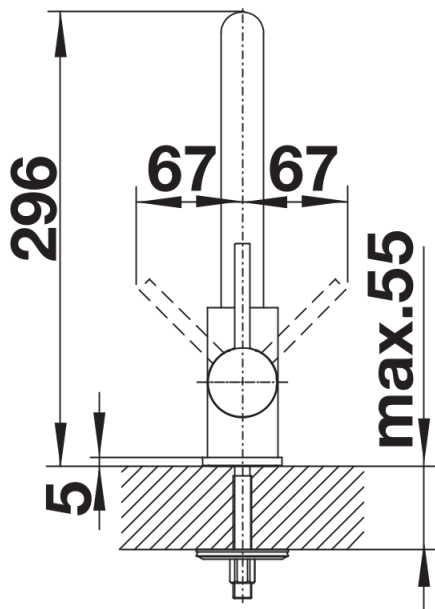

## Szállítmány tartalma

---

- 360° fokban elforgatható kifolyó
- A csaptelep beépítéséhez 35 mm átmérőjű furat szükséges
- BLANCO kerámiabetétekkel
- Rugalmas, 350 mm hosszú csatlakozótömlők  $\frac{3}{8}$ "-os anyával a különösen könnyű és biztonságos szereléshez
- Műanyag bevonatú zuhanycső
- LGA minősítés
- DVGW minősítés

## Forgási tartomány

Oldalnézet