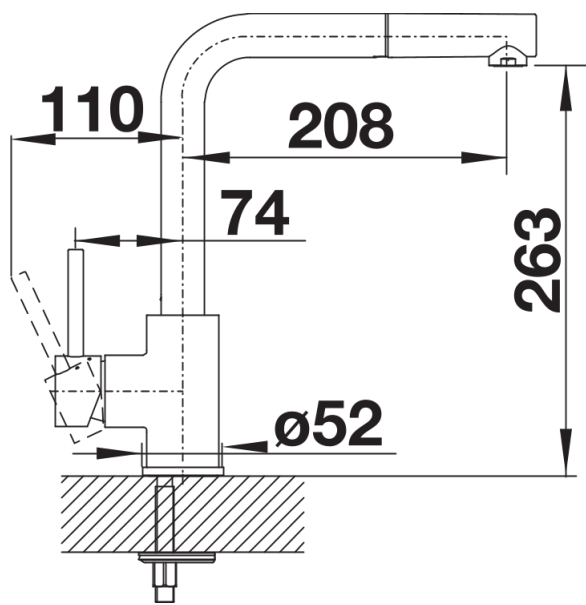

Oldalnézet