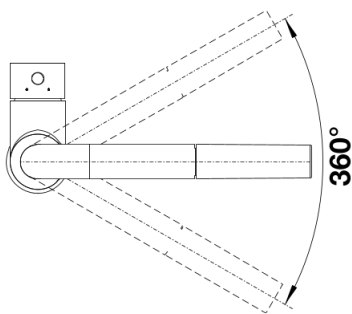

Szállítmány tartalma

- 360° fokban elforgatható kifolyó
- A csaptelep beépítéséhez 35 mm átmérőjű furat szükséges
- BLANCO kerámiabetétekkel
- Rugalmas, 350 mm hosszú csatlakozótömlők $\frac{3}{8}$ "-os anyával a különösen könnyű és biztonságos szereléshez
- Műanyag bevonatú zuhanycső
- LGA minősítés
- DVGW minősítés

Részletek

Forgási tartomány