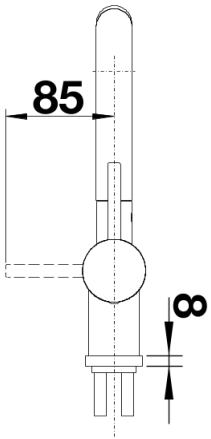

## Szállítmány tartalma

---

- Egykaros csaptelep
- 140°-ban elforgatható kifolyócső a nagyobb mozgástér érdekében
- 35 mm átmérőjű csaplyukfurat szükséges
- Kerámiabetéttel
- Fémburkolatú zuhanycső
- 450 mm hosszú rugalmas csatlakozócsövek és  $\frac{3}{8}$ "-es anya a különösen könnyű felszereléshez
- Szabadalmazott vízsugár-szabályozó a lényegesen kisebb vízkövesedés érdekében
- Rögzítőalátét a csaptelep stabilitásának növelése érdekében rozsdamentes mosogatókba történő beszerelés esetén
- Visszacsapó szeleppel, amely garantáltan meggátolja a visszafolyást az EN 1717 szabványnak megfelelően
- LGA minősítés
- DVGW minősítés

## Részletek

---

Forgási tartomány

Oldalnézet