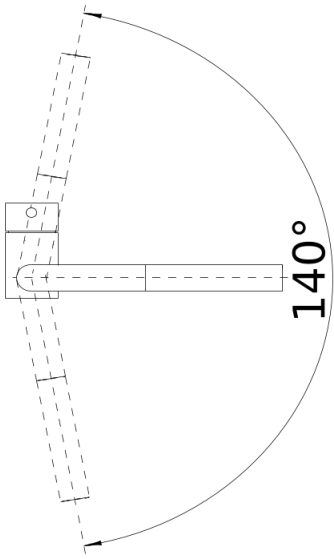

Forgási tartomány