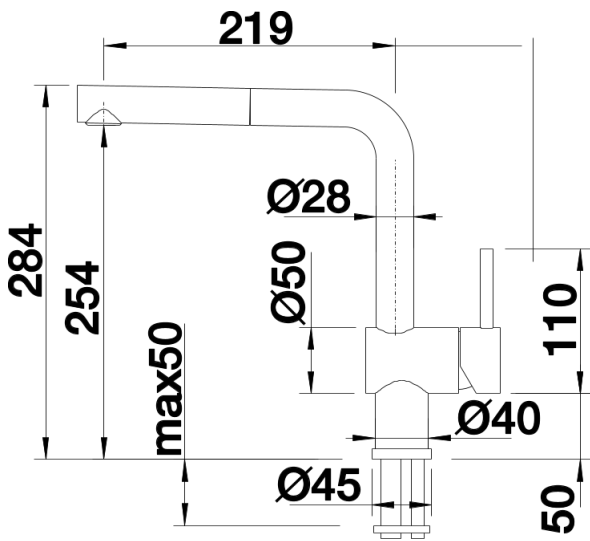

## Termék adatlapja LINUS-S

Cikkszám 512402

## Szállítmány tartalma

---

- Egykaros csaptelep
- 140°-ban elforgatható kifolyócső a nagyobb mozgástér érdekében
- 35 mm átmérőjű csaplyukfurat szükséges
- Kerámiabetéttel
- Fémburkolatú zuhanycső
- 450 mm hosszú rugalmas csatlakozócsövek és  $\frac{3}{8}$ "-es anya a különösen könnyű felszereléshez
- Szabadalmazott vízsugár-szabályozó a lényegesen kisebb vízkövesedés érdekében
- Rögzítőalátét a csaptelep stabilitásának növelése érdekében rozsdamentes mosogatókba történő beszerelés esetén
- Visszacsapó szeleppel, amely garantáltan meggátolja a visszafolyást az EN 1717 szabványnak megfelelően
- LGA minősítés
- DVGW minősítés

## Részletek

---

Forgási tartomány

Oldalnézet