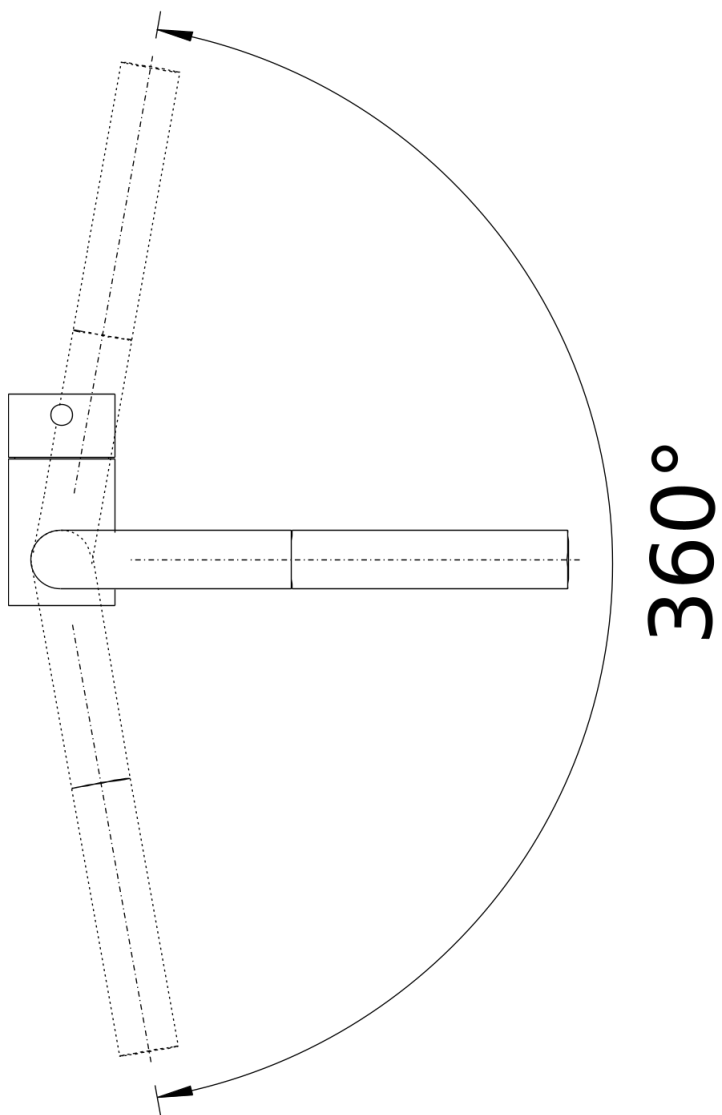

Forgási tartomány