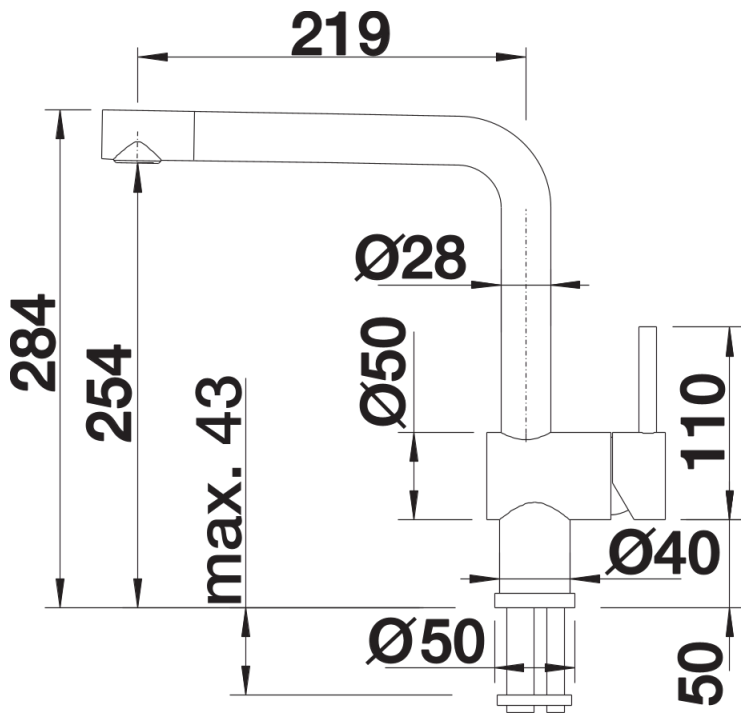

Termék adatlapja LINUS-F

Cikkszám 514025

Előnyök

- Az ablak elé szerelhető
- Minimalista design
- Egyszerű kezelhetőség: emelje fel függőlegesen és fektesse oldalra
- A magas kifolyó megkönnyíti az edények és vázák megtöltését
- A 360°-ban elforgatható kifolyó szélesebb körű használhatóságot tesz lehetővé
- A kezelőkar balra, középre vagy jobbra is szerelhető
- Legkisebb távolság a mosogató és az ablakszárny közt 2,5 cm

Színek

Kapható színek:

króm

galvanic króm

Tervezési információk

- *Legkisebb távolság a mosogató és az ablakszárny közt 2,5 cm.
- ND kivétel esetén vízmennyiség-szabályozóval a bojler védelme érdekében.

Szállítmány tartalma

- 360° fokban elforgatható kifolyó
- A csaptelep beépítéséhez 35 mm átmérőjű furat szükséges
- Kerámiabetéttel
- Rugalmas, 750 mm hosszú csatlakozótömlők $\frac{3}{8}$ "-os anyával
- Szabadalmazott sugárszabályzó
- LGA minősítés
- DVGW minősítés

Részletek

Forgási tartomány

Oldalnézet