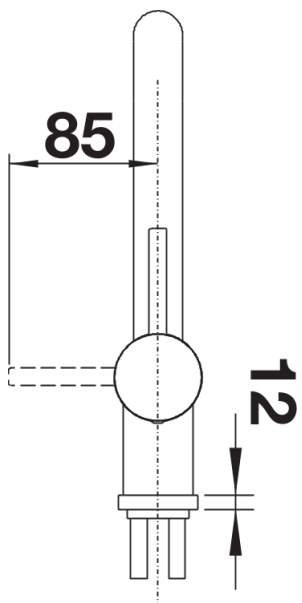

Termék adatlapja LINUS-F

Cikkszám 514025

Előnyök

- Az ablak elé szerelhető
- Minimalista design
- Egyszerű kezelhetőség: emelje fel függőlegesen és fektesse oldalra
- A magas kifolyó megkönnyíti az edények és vázák megtöltését
- A 360°-ban elforgatható kifolyó szélesebb körű használhatóságot tesz lehetővé
- A kezelőkar balra, középre vagy jobbra is szerelhető
- Legkisebb távolság a mosogató és az ablakszárny közt 2,5 cm

Színek

Kapható színek:

króm

galvanic króm

Tervezési információk

- *Legkisebb távolság a mosogató és az ablakszárny közt 2,5 cm.
- ND kivétel esetén vízmennyiség-szabályozóval a bojler védelme érdekében.

Szállítmány tartalma

- 360° fokban elforgatható kifolyó
- A csaptelep beépítéséhez 35 mm átmérőjű furat szükséges
- Kerámiabetéttel
- Rugalmas, 750 mm hosszú csatlakozótömlők $\frac{3}{8}$ "-os anyával
- Szabadalmazott sugárszabályzó
- LGA minősítés
- DVGW minősítés

Részletek

Forgási tartomány

Oldalnézet