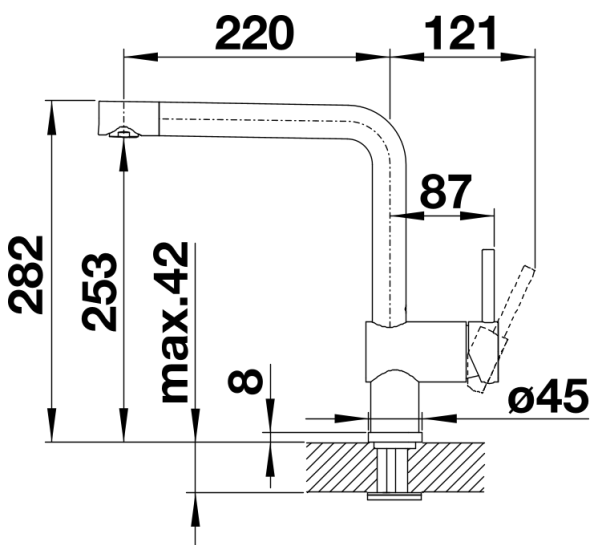

Színek

Kapható színek:

- antracit
- palaszürke
- alumetál
- silgranit fehér
- jázmin
- tartufo
- káv
- silgranit fekete

SILGRANIT-Look silgranit fekete

Szállítmány tartalma

- 360° fokban elforgatható kifolyó
- A csaptelep beépítéséhez 35 mm átmérőjű furat szükséges
- Kerámiabetéttel
- Rugalmas, 450 mm hosszú csatlakozótömlők $\frac{3}{8}$ "-os anyával a különösen könnyű és biztonságos szereléshez
- Szabadalmazott sugárszabályozó
- LGA minősítés
- DVGW minősítés

Részletek

Forgási tartomány

Oldalnézet