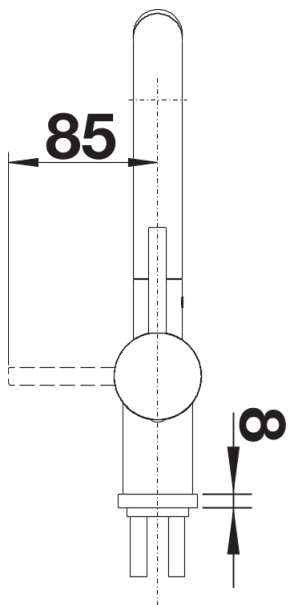

Színek

Kapható színek:

- antracit
- palaszürke
- alumetál
- silgranit fehér
- jázmin
- tartufo
- káv
- silgranit fekete

SILGRANIT-Look silgranit fekete

Szállítmány tartalma

- 360° fokban elforgatható kifolyó
- A csaptelep beépítéséhez 35 mm átmérőjű furat szükséges
- Kerámiabetéttel
- Rugalmas, 450 mm hosszú csatlakozótömlők $\frac{3}{8}$ "-os anyával a különösen könnyű és biztonságos szereléshez
- Szabadalmazott sugárszabályozó
- LGA minősítés
- DVGW minősítés

Részletek

Forgási tartomány

Oldalnézet