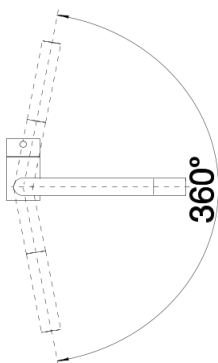

Színek

Kapható színek:

- antracit
- palaszürke
- alumetál
- silgranit fehér
- jázmin
- tartufo
- káv
- silgranit fekete

SILGRANIT-Look silgranit fekete

Szállítmány tartalma

- 360° fokban elforgatható kifolyó
- A csaptelep beépítéséhez 35 mm átmérőjű furat szükséges
- Kerámiabetéttel
- Rugalmas, 450 mm hosszú csatlakozótömlők $\frac{3}{8}$ "-os anyával a különösen könnyű és biztonságos szereléshez
- Szabadalmazott sugárszabályozó
- LGA minősítés
- DVGW minősítés

Részletek

Forgási tartomány

Oldalnézet