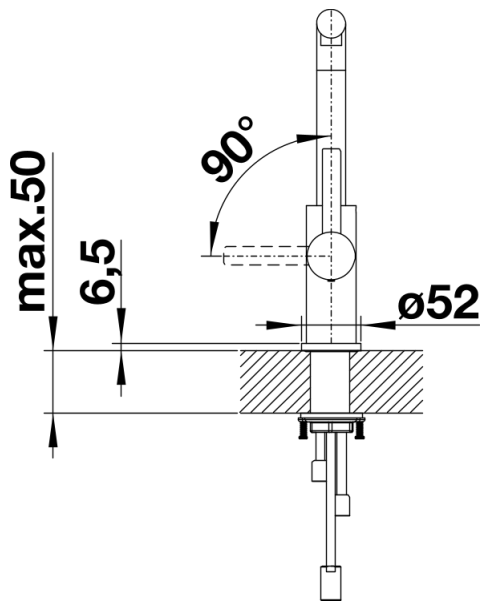

## Szállítmány tartalma

---

- 190° fokban elforgatható kifolyó
- A csaptelep beépítéséhez 35 mm átmérőjű furat szükséges
- Kerámiabetéttel
- Műanyag bevonatú zuhanycső
- Rugalmas, 450 mm hosszú csatlakozótömlők  $\frac{3}{8}$ "-os anyával a különösen könnyű és biztonságos szereléshez
- LGA minősítés
- DVGW minősítés

## Részletek

---

Forgási tartomány

Oldalnézet