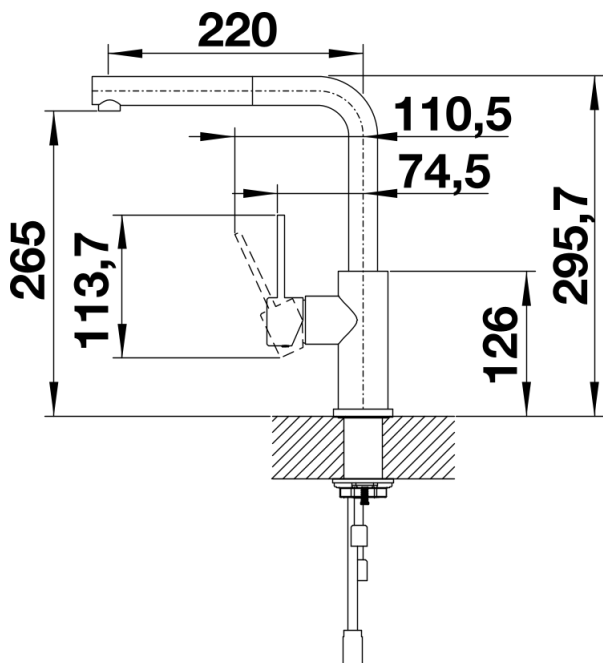

## Termék adatlapja LANORA-S

Cikkszám 523123

## Szállítmány tartalma

---

- 190° fokban elforgatható kifolyó
- A csaptelep beépítéséhez 35 mm átmérőjű furat szükséges
- Kerámiabetéttel
- Műanyag bevonatú zuhanycső
- Rugalmas, 450 mm hosszú csatlakozótömlők  $\frac{3}{8}$ "-os anyával a különösen könnyű és biztonságos szereléshez
- LGA minősítés
- DVGW minősítés

## Részletek

---

Forgási tartomány

Oldalnézet