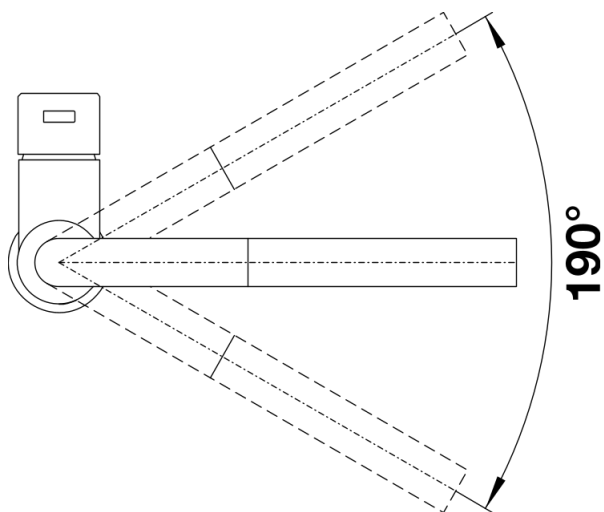

Szállítmány tartalma

- 190° fokban elforgatható kifolyó
- A csaptelep beépítéséhez 35 mm átmérőjű furat szükséges
- Kerámiabetéttel
- Műanyag bevonatú zuhanycső
- Rugalmas, 450 mm hosszú csatlakozótömlők $\frac{3}{8}$ "-os anyával a különösen könnyű és biztonságos szereléshez
- LGA minősítés
- DVGW minősítés

Részletek

Forgási tartomány