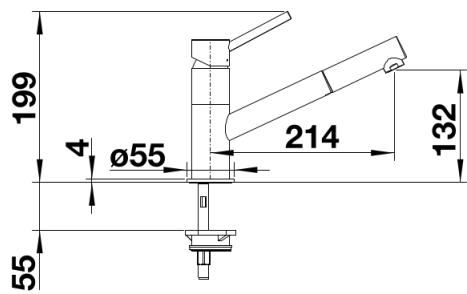

Termék adatlapja KANO-S

Cikkszám 521503

Előnyök

- Karcsú csaptelep esztétikus dizájnnal
- Kihúzható csapfejjel
- Különösen alkalmas kompakt mosogatókhoz
- A 120° fokban elforgatható kifolyó szélesebb körű használhatóságot tesz lehetővé

Színek

Kapható színek:

króm

galvanic króm

Szállítmány tartalma

- 120° fokban elforgatható kifolyó
- Műanyag bevonatú zuhanycső
- A csaptelep beépítéséhez 35 mm átmérőjű furat szükséges
- Kerámiabetéttel
- Rugalmas, 350 mm hosszú csatlakozótömlők $\frac{3}{8}$ "-os anyával a különösen könnyű és biztonságos szereléshez

Részletek

Forgási tartomány

Oldalnézet