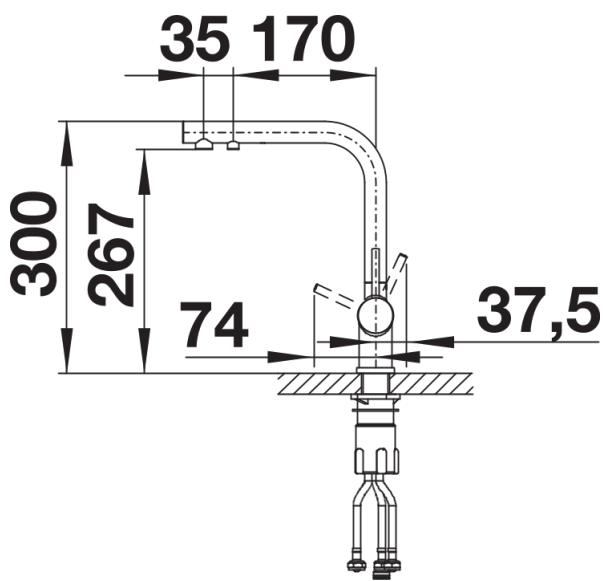

Színek

Kapható színek:

- PVD steel
- satin gold
- satin dark steel
- satin platinum

PVD satin dark steel

Szállítmány tartalma

Csapterlep:

- 360 fokban elforgatható kifolyó a nagyobb túlnyúláshoz
 - Ø 35 mm csaplyukfurat szükséges
 - Kerámiabetéttel
 - 3 rugalmas csatlakozócső 450 mm hosszúsággal és $\frac{3}{8}$ "-os anyával a különösen egyszerű és biztonságos szereléshez
 - LGA minősítés
- Szűrőrendszert nem tartalmaz.

Részletek

Forgási tartomány

Oldalnézet