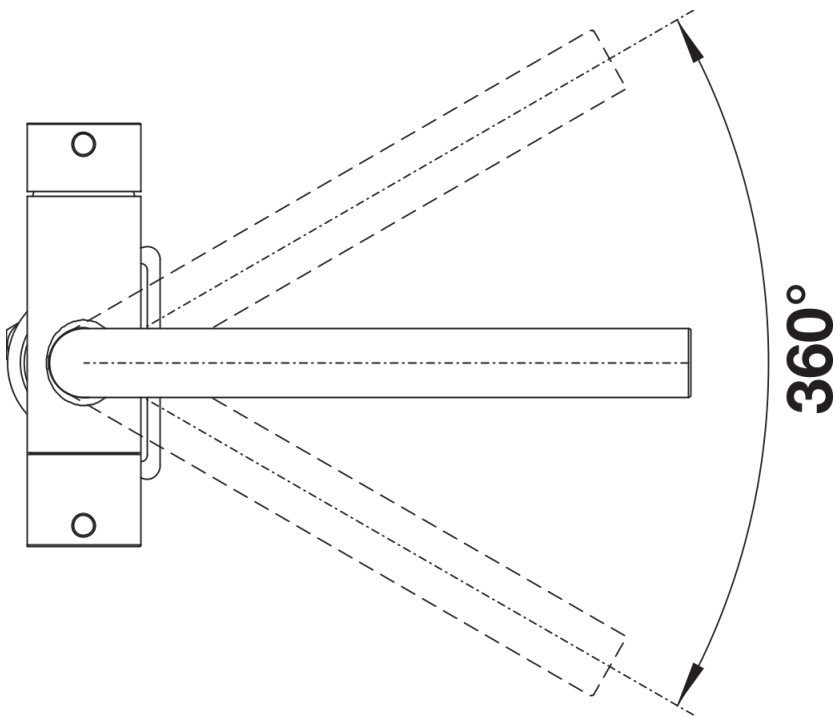

Termék adatlapja FONTAS II Filter

Cikkszám 527736

Előnyök

- Kényelmes 3 az 1-ben csaptelep hideg-/melegvíz-karral a jobb oldalon, szűrtvíz-karral a bal oldalon
- Külön vízkör külön kifolyóval a szűrt vízhez – nincs keveredés a hálózati vízzel
- Helytakarékos és praktikus: a 3 az 1-ben csaptelep segítségével nincs szükség további csapfuraatra a szűrt vízhez
- A 360 fokban elforgatható kifolyó szélesebb körű használhatóságot tesz lehetővé
- A mosogatókhoz és tálakhoz tökéletesen illeszkedő felületek: színes változatok a színes SILGRANIT modellekhez
- Vízsűrő rendszerrel együtt kell telepíteni

Színek

Kapható színek:

- PVD steel
- satin gold
- satin dark steel
- satin platinum

PVD satin dark steel

Szállítmány tartalma

Csapterlep:

- 360 fokban elforgatható kifolyó a nagyobb túlnyúláshoz
 - Ø 35 mm csaplyukfurat szükséges
 - Kerámiabetéttel
 - 3 rugalmas csatlakozócső 450 mm hosszúsággal és $\frac{3}{8}$ "-os anyával a különösen egyszerű és biztonságos szereléshez
 - LGA minősítés
- Szűrőrendszert nem tartalmaz.

Részletek

Forgási tartomány

Oldalnézet