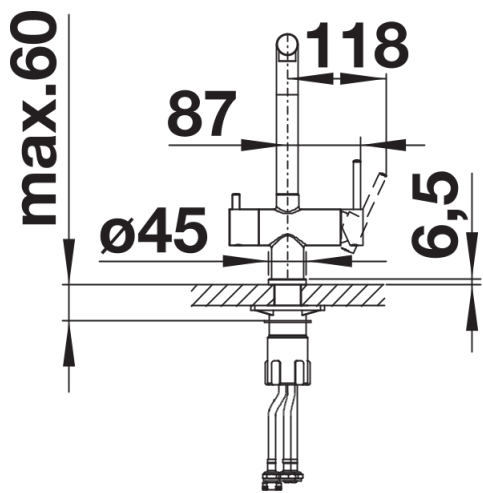

Színek

Kapható színek:

- PVD steel
- satin gold
- satin dark steel
- satin platinum

PVD satin dark steel

Szállítmány tartalma

Csapterlep:

- 360 fokban elforgatható kifolyó a nagyobb túlnyúláshoz
 - Ø 35 mm csaplyukfurat szükséges
 - Kerámiabetéttel
 - 3 rugalmas csatlakozócső 450 mm hosszúsággal és $\frac{3}{8}$ "-os anyával a különösen egyszerű és biztonságos szereléshez
 - LGA minősítés
- Szűrőrendszert nem tartalmaz.

Részletek

Forgási tartomány

Oldalnézet