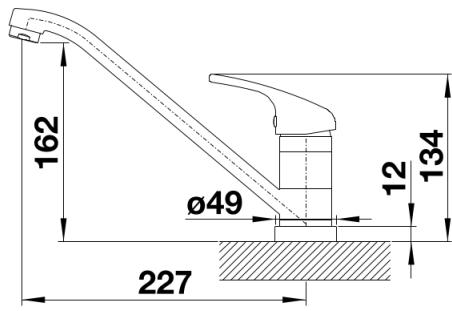

Oldalnézet