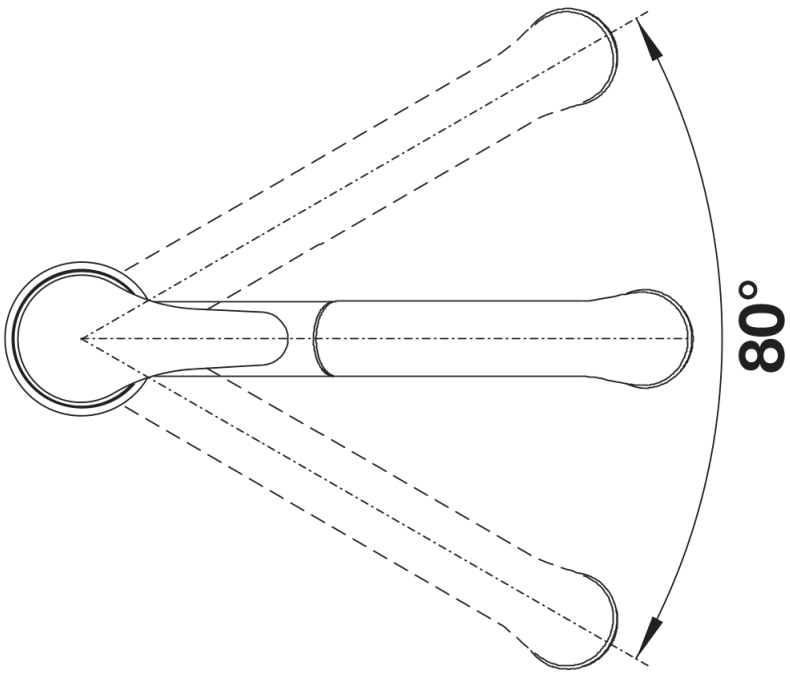

Forgási tartomány