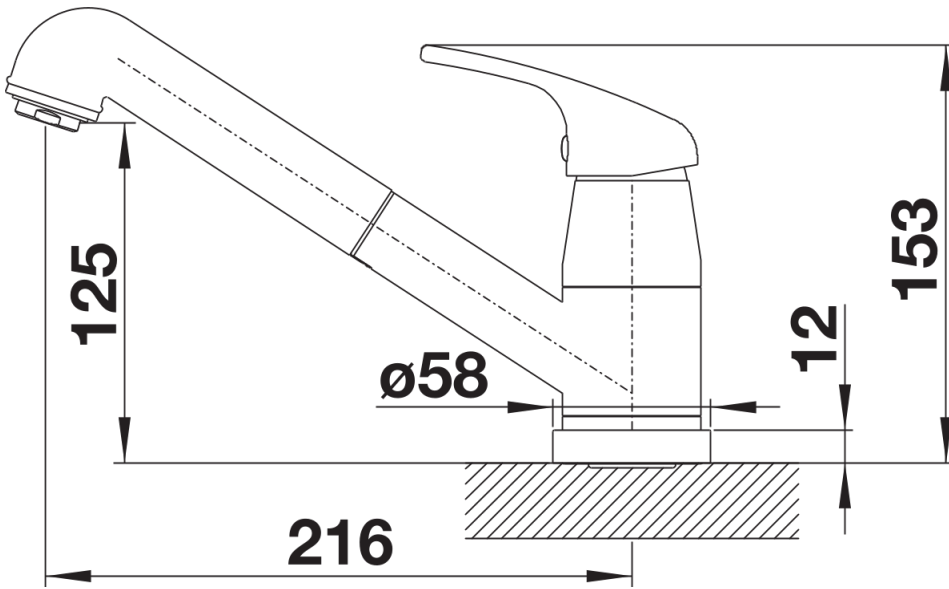

## Tervezési információk

---

- \*Legkisebb távolság a mosogató és az ablakszárny közt 4 cm.

## Szállítmány tartalma

---

- 80° fokban elforgatható kifolyó
- A csaptelep beépítéséhez 35 mm átmérőjű furat szükséges
- Kerámiabetéttel
- Rugalmas, 750 mm hosszú csatlakozótömlők  $\frac{3}{8}$ "-os anyával a különösen könnyű és biztonságos szereléshez
- Műanyag zuhanycső

## Részletek

---

Forgási tartomány

Oldalnézet