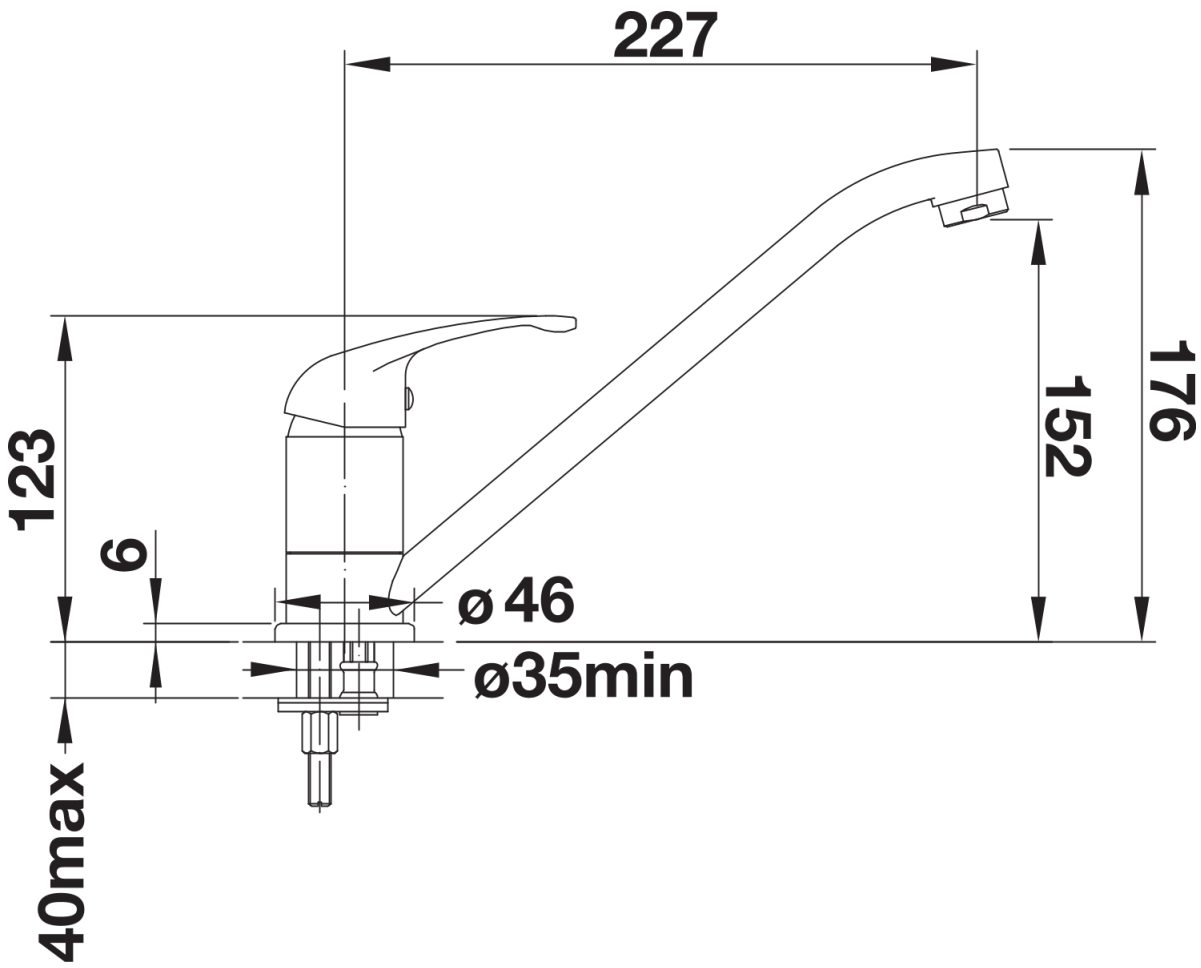

Forgási tartomány

Oldalnézet