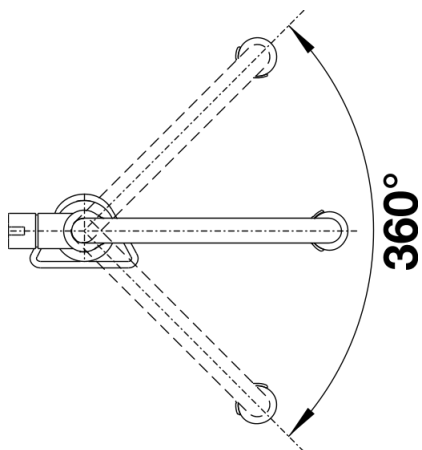

Tervezési információk

- A konyhai csaptelep mágneses rögzítéssel.

Szállítmány tartalma

- 360° fokban elforgatható kifolyó
- A csaptelep beépítéséhez 35 mm átmérőjű furat szükséges
- Kerámiabetéttel
- Fémbevonatú zuhanycső
- Rugalmas, 450 mm hosszú csatlakozótömlők $\frac{3}{8}$ "-os anyával
- LGA minősítés
- DVGW minősítés

Részletek

Forgási tartomány