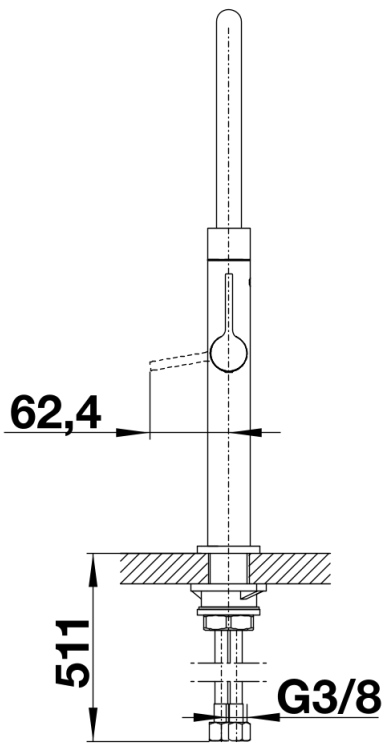

Termék adatlapja BLANCOCULINA-S Mini

Cikkszám 519843

Előnyök

- Feszültséggel telidesign különös hangsúlyokkal
- Az apró rozsdamentes rugó mozgásszabadságot biztosít a medence teljes területén
- A csapfej kényelmesen rögzíthető a precíz mágneses tartó segítségével
- Különösen felső szekrényekkel kombinálva ideális
- Kényelmes, rendezett zuhanysugár

- 360° fokban elforgatható kifolyó
- A csaptelep beépítéséhez 35 mm átmérőjű furat szükséges
- Kerámiabetéttel
- Fémbevonatú zuhanycső
- Rugalmas, 450 mm hosszú csatlakozótömlők $\frac{3}{8}$ "-os anyával
- LGA minősítés
- DVGW minősítés

Részletek

Forgási tartomány

Oldalnézet