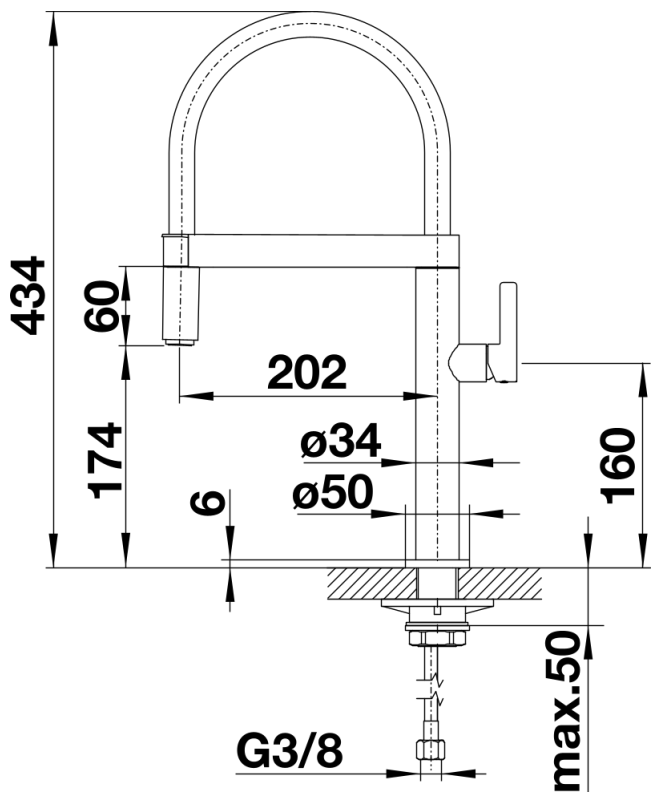

Termék adatlapja BLANCOCULINA-S Mini

Cikkszám 519843

Előnyök

- Feszültséggel telidesign különös hangsúlyokkal
- Az apró rozsdamentes rugó mozgásszabadságot biztosít a medence teljes területén
- A csapfej kényelmesen rögzíthető a precíz mágneses tartó segítségével
- Különösen felső szekrényekkel kombinálva ideális
- Kényelmes, rendezett zuhanysugár

- 360° fokban elforgatható kifolyó
- A csaptelep beépítéséhez 35 mm átmérőjű furat szükséges
- Kerámiabetéttel
- Fémbevonatú zuhanycső
- Rugalmas, 450 mm hosszú csatlakozótömlők $\frac{3}{8}$ "-os anyával
- LGA minősítés
- DVGW minősítés

Részletek

Forgási tartomány

Oldalnézet