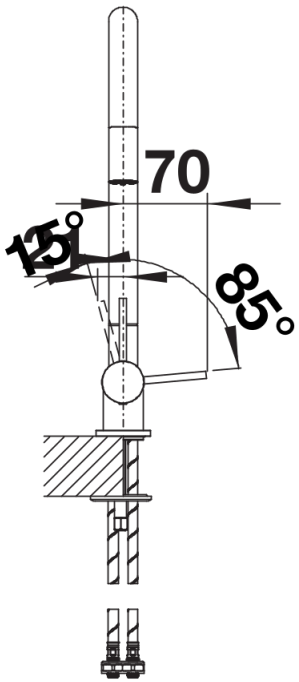

Termék adatlapja CORESSA-F jobbos működtető karral

Cikkszám 521543

Előnyök

- Ablak elé szerelhető csaptelep modern kialakításban
- Kényelmesen kezelhető, a csaptelep könnyen elfektethető
- Tompított lehajtás, biztonságos rögzítés
- Az optimális szerkezeti magasság lehetővé teszi a komplett kifolyó medencébe helyezését
- Oldalsó kezelőkar, választhatóan jobb- vagy balkezes kivitelben
- A magas kifolyó megkönnyíti az edények és vázák megtöltését
- Legkisebb távolság a mosogató és az ablakszárny közt 6,5 cm

Színek

Kapható színek:

króm

galvanic króm

Tervezési információk

- *Legkisebb távolság a mosogató és az ablakszárny közt 6,5 cm.

Szállítmány tartalma

- 360° fokban elforgatható kifolyó
- A csaptelep beépítéséhez 35 mm átmérőjű furat szükséges
- Kerámiabetéttel
- Rugalmas, 450 mm hosszú csatlakozótömlők $\frac{3}{8}$ "-os anyával a különösen könnyű és biztonságos szereléshez
- Szabadalmazott sugárszabályzó
- LGA minősítés
- DVGW minősítés

Részletek

Forgási tartomány

Oldalnézet