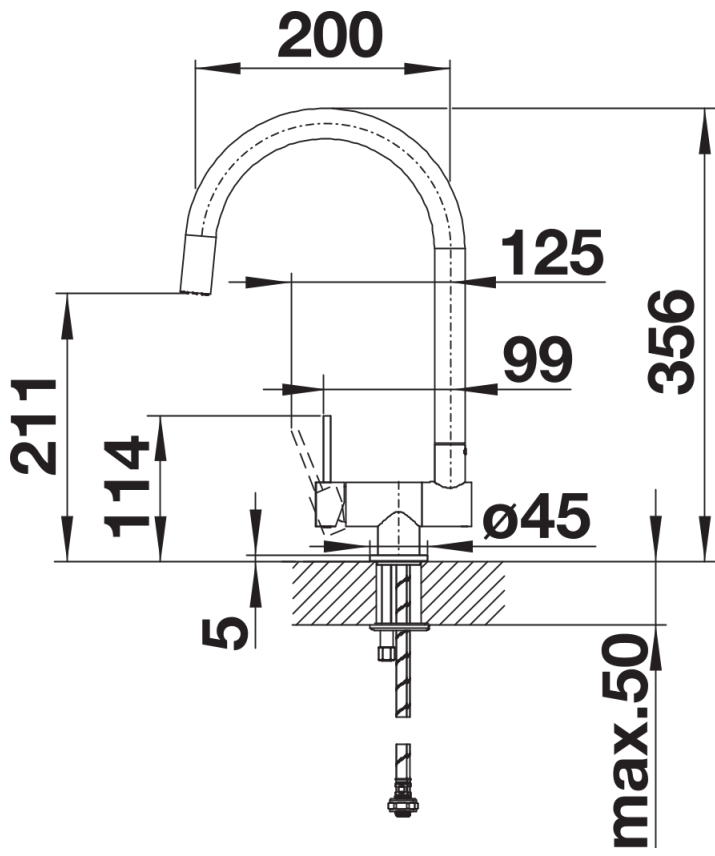

Termék adatlapja CORESSA-F jobbos működtető karral

Cikkszám 521543

Előnyök

- Ablak elé szerelhető csaptelep modern kialakításban
- Kényelmesen kezelhető, a csaptelep könnyen elfektethető
- Tompított lehajtás, biztonságos rögzítés
- Az optimális szerkezeti magasság lehetővé teszi a komplett kifolyó medencébe helyezését
- Oldalsó kezelőkar, választhatóan jobb- vagy balkezes kivitelben
- A magas kifolyó megkönnyíti az edények és vázák megtöltését
- Legkisebb távolság a mosogató és az ablakszárny közt 6,5 cm

Színek

Kapható színek:

króm

galvanic króm

Tervezési információk

- *Legkisebb távolság a mosogató és az ablakszárny közt 6,5 cm.

Szállítmány tartalma

- 360° fokban elforgatható kifolyó
- A csaptelep beépítéséhez 35 mm átmérőjű furat szükséges
- Kerámiabetéttel
- Rugalmas, 450 mm hosszú csatlakozótömlők $\frac{3}{8}$ "-os anyával a különösen könnyű és biztonságos szereléshez
- Szabadalmazott sugárszabályzó
- LGA minősítés
- DVGW minősítés

Részletek

Forgási tartomány

Oldalnézet