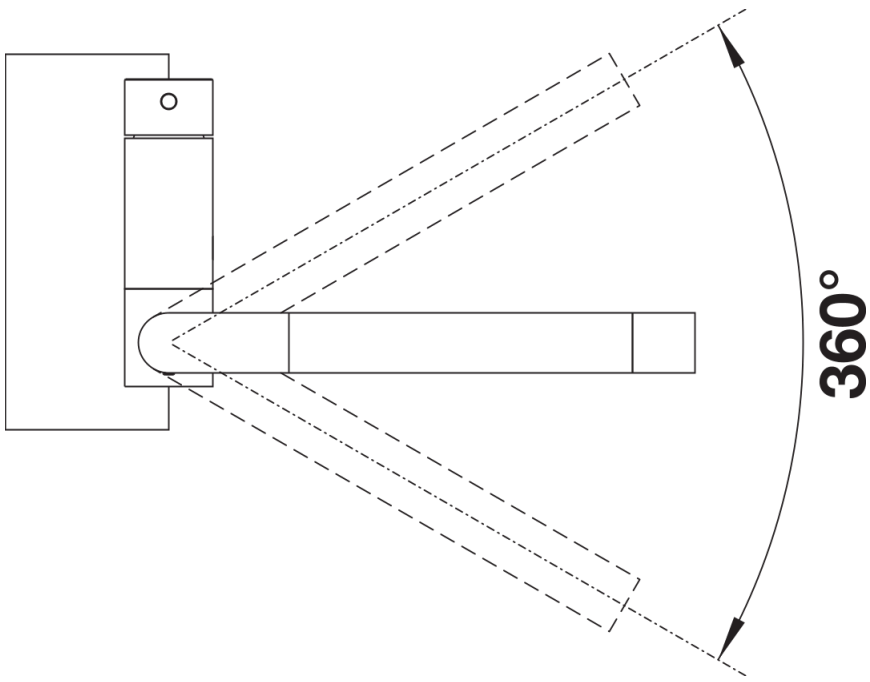

Termék adatlapja CORESSA-F jobbos működtető karral

Cikkszám 521543

Előnyök

- Ablak elé szerelhető csaptelep modern kialakításban
- Kényelmesen kezelhető, a csaptelep könnyen elfektethető
- Tompított lehajtás, biztonságos rögzítés
- Az optimális szerkezeti magasság lehetővé teszi a komplett kifolyó medencébe helyezését
- Oldalsó kezelőkar, választhatóan jobb- vagy balkezes kivitelben
- A magas kifolyó megkönnyíti az edények és vázák megtöltését
- Legkisebb távolság a mosogató és az ablakszárny közt 6,5 cm

Színek

Kapható színek:

króm

galvanic króm

Tervezési információk

- *Legkisebb távolság a mosogató és az ablakszárny közt 6,5 cm.

Szállítmány tartalma

- 360° fokban elforgatható kifolyó
- A csaptelep beépítéséhez 35 mm átmérőjű furat szükséges
- Kerámiabetéttel
- Rugalmas, 450 mm hosszú csatlakozótömlők $\frac{3}{8}$ "-os anyával a különösen könnyű és biztonságos szereléshez
- Szabadalmazott sugárszabályzó
- LGA minősítés
- DVGW minősítés

Részletek

Forgási tartomány

Oldalnézet