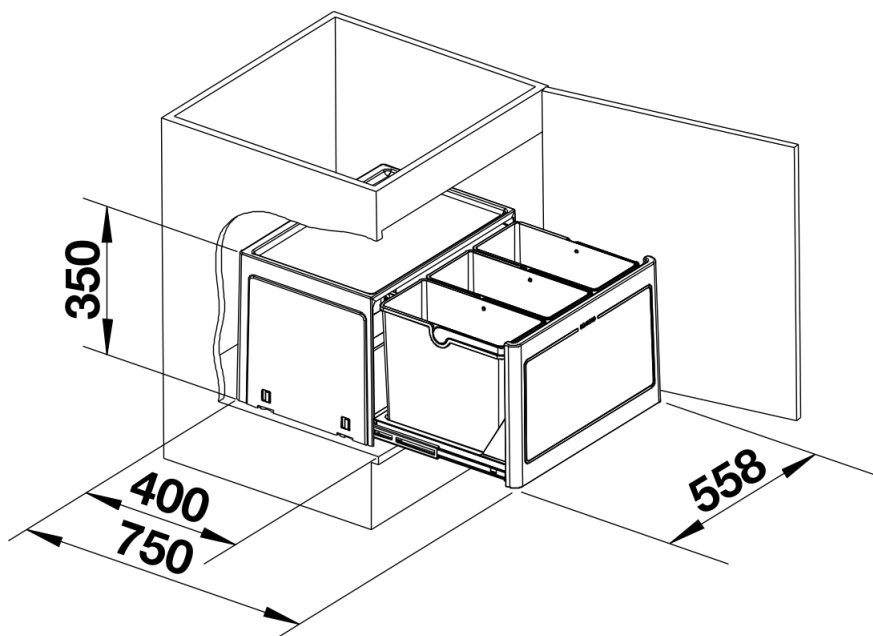

Termék adatlapja BOTTON Pro 60/3 Automatic

Cikkszám 517470

Előnyök

- Kompakt rendszer az alsószekrényben történő könnyű elhelyezéshez
- Különböző modellek a leggyakoribb alsószekrény-méretekhez
- Könnyű felszerelés a szerelési útmutató segítségével
- Funkcionális design minőségi műanyagból
- Könnyen tisztítható vödrök ergonomikus fogantyúval
- A kompakt méreteket meghazudtoló, nagy hulladékbefogadó képesség

Tervezési információk

- Beépítési információk BLANCO BOTTON Pro Automatic modellhez
- Az ajtóknak min. 100°-ban kell nyílniuk
- Az ajtópánt max. szélessége 35mm lehet
- Beépítési mélység: 400mm
- Beépítési magasság: 350mm

Szállítmány tartalma

- a nyílóajtók mögötti fenék lemezre szerelhető vödrök
- 3 db 13 l-es vödör
- ajtózáró

Részletek

Felülnézet

PRODUKT_3D