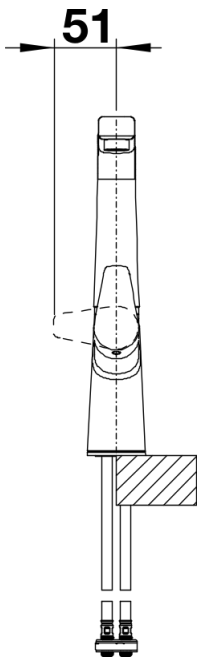

Termék adatlapja AVONA

Cikkszám 521267

Előnyök

- Kerek és szögletes formák izgalmas összjátéka
- Kúp alakú csaptest, lágyan ívelő kifolyóval

Színek

Kapható színek:

króm

galvanic króm

Tervezési információk

- Tiszta vízszabályzó alaptartozék.

Szállítmány tartalma

- 360° fokban elforgatható kifolyó
- A csaptelep beépítéséhez 35 mm átmérőjű furat szükséges
- Kerámiabetéttel
- Rugalmas, 450 mm hosszú csatlakozótömlők $\frac{3}{8}$ "-os anyával a különösen könnyű és biztonságos szereléshez
- Szabadalmazott sugárszabályozó

Részletek

Forgási tartomány

Oldalnézet