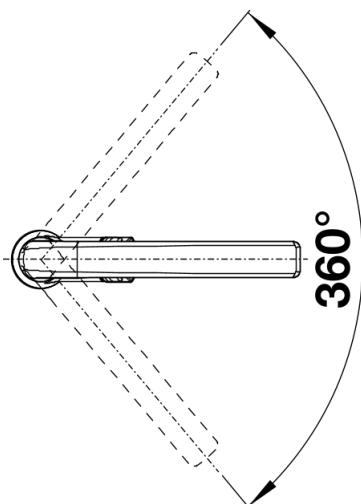

Tervezési információk

- Tiszta vízszabályzó alaptartozék.

Szállítmány tartalma

- 360° fokban elforgatható kifolyó
- A csaptelep beépítéséhez 35 mm átmérőjű furat szükséges
- Kerámiabetéttel
- Rugalmas, 450 mm hosszú csatlakozótömlők $\frac{3}{8}$ "-os anyával a különösen könnyű és biztonságos szereléshez
- Szabadalmazott sugárszabályozó

Részletek

Forgási tartomány