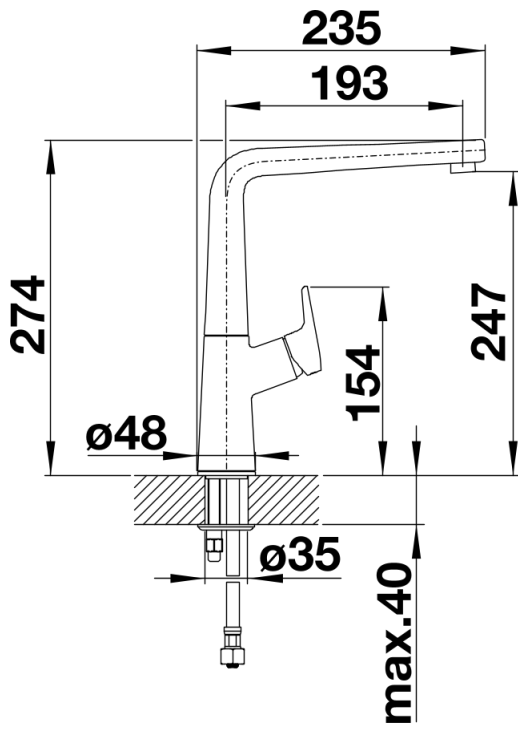

Tervezési információk

- Tiszta vízszabályzó alaptartozék.

Szállítmány tartalma

- 360° fokban elforgatható kifolyó
- A csaptelep beépítéséhez 35 mm átmérőjű furat szükséges
- Kerámiabetéttel
- Rugalmas, 450 mm hosszú csatlakozótömlők $\frac{3}{8}$ "-os anyával a különösen könnyű és biztonságos szereléshez
- Szabadalmazott sugárszabályozó

Részletek

Forgási tartomány

Oldalnézet