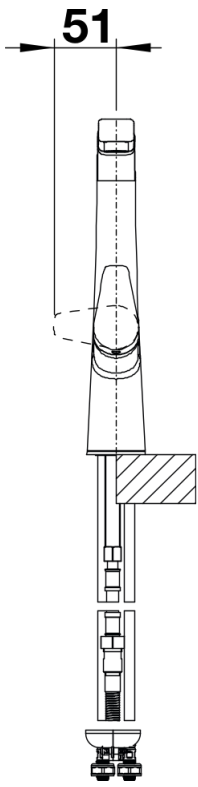

Termék adatlapja AVONA-S

Cikkszám 521278

Előnyök

- Kerek és szögletes formák izgalmas összjátéka
- Kúp alakú csaptest, lágyan ívelő kifolyóval
- Színazonos kivitel, mely tökéletesen illik a SILGRANIT mosogatókhoz és medencékhez
- Kihúzható csapfej kiváló minőségű fémből

- 190° fokban elforgatható kifolyó
- A csaptelep beépítéséhez 35 mm átmérőjű furat szükséges
- Kerámiabetéttel
- Rugalmas, 450 mm hosszú csatlakozótömlők $\frac{3}{8}$ "-os anyával a különösen könnyű és biztonságos szereléshez
- Fémbevonat

Részletek

Forgási tartomány

Oldalnézet