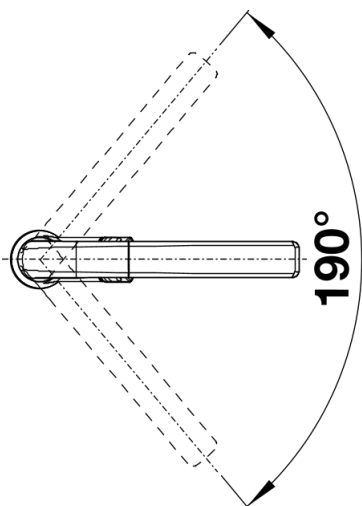

Tervezési információk

- Tiszta vízszabályzó alaptartozék.

Szállítmány tartalma

- 190° fokban elforgatható kifolyó
- A csaptelep beépítéséhez 35 mm átmérőjű furat szükséges
- Kerámiabetéttel
- Rugalmas, 450 mm hosszú csatlakozótömlők $\frac{3}{8}$ "-os anyával a különösen könnyű és biztonságos szereléshez
- Fémbevonat

Részletek

Forgási tartomány