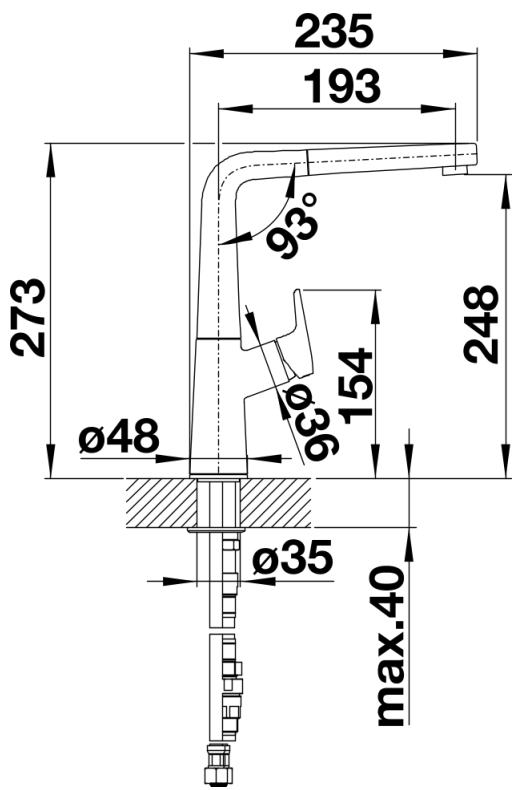

Termék adatlapja AVONA-S

Cikkszám 521278

Előnyök

- Kerek és szögletes formák izgalmas összjátéka
- Kúp alakú csaptest, lágyan ívelő kifolyóval
- Színazonos kivitel, mely tökéletesen illik a SILGRANIT mosogatókhoz és medencékhez
- Kihúzható csapfej kiváló minőségű fémből

- 190° fokban elforgatható kifolyó
- A csaptelep beépítéséhez 35 mm átmérőjű furat szükséges
- Kerámiabetéttel
- Rugalmas, 450 mm hosszú csatlakozótömlők $\frac{3}{8}$ "-os anyával a különösen könnyű és biztonságos szereléshez
- Fémbevonat

Részletek

Forgási tartomány

Oldalnézet