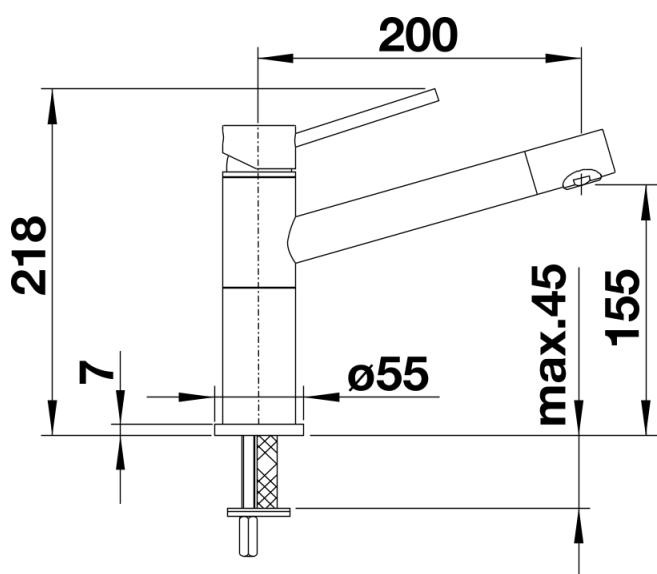

Oldalnézet