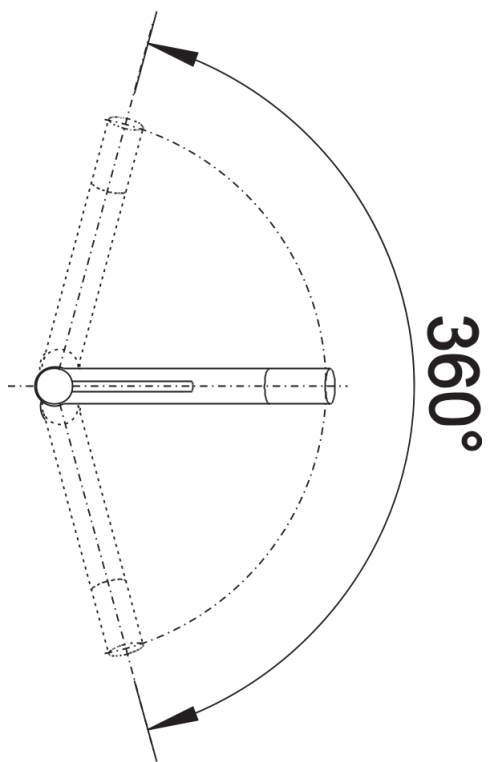

Termék adatlapja ALTA Compact

Cikkszám 515120

Előnyök

- Esztétikus megjelenésű, karcsú csaptelep
- Különösen a kompakt mosogatókhoz alkalmas
- A kifolyó az elülső résznél elforgatható – megkönnyíti a palackok megtöltését
- A 360° fokban elforgatható kifolyó szélesebb körű használhatóságot tesz lehetővé

- 360° fokban elforgatható kifolyó
- A csaptelep beépítéséhez 35 mm átmérőjű furat szükséges
- Kerámiabetéttel
- Rugalmas, 450 mm hosszú csatlakozótömlők $\frac{3}{8}$ "-os anyával a különösen könnyű és biztonságos szereléshez
- Szabadalmazott sugárszabályzó
- LGA minősítés
- DVGW minősítés

Részletek

Forgási tartomány

Oldalnézet