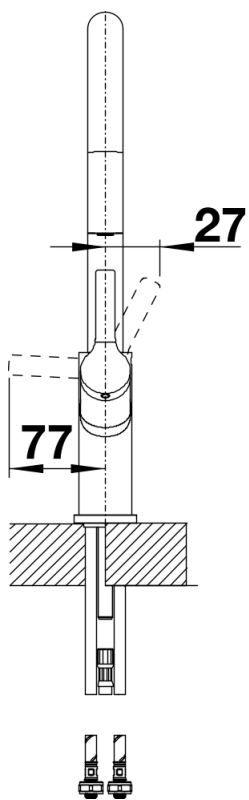

Termék adatlapja CARENA-S Vario

Cikkszám 521360

Előnyök

- Klasszikus és egyben modern, prémiumosztályú csaptelep
- Rejtett, kihúzható, átkapcsolható, kétféle sugaras zuhanyfej
- Az ívelt, magas kifolyó megkönnyíti az edények és vázák megtöltését
- Magasan elhelyezkedő, ergonomikus kezelőkar
- Kétszínű kivitelben is – tökéletesen illik a SILGRANIT mosogatókhoz és medencékhez

- 190° fokban elforgatható kifolyó
- A csaptelep beépítéséhez 35 mm átmérőjű furat szükséges
- Kerámiabetéttel
- Textilbevonatú zuhanycső
- Rejtett zuhanyfej hátsó kapcsológombbal
- Rugalmas csatlakozótömlők
- LGA minősítés
- DVGW minősítés

Részletek

Forgási tartomány

Oldalnézet