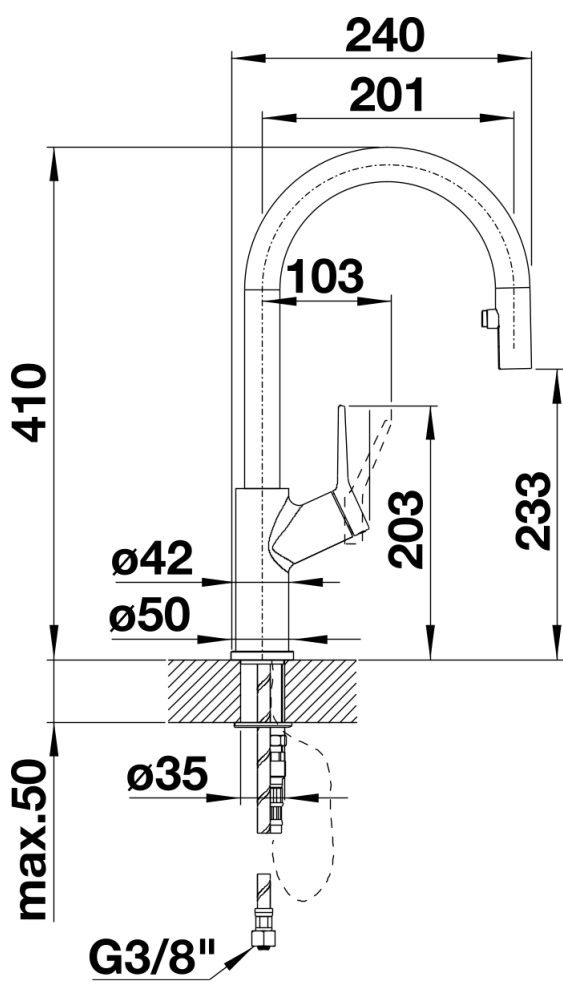

Termék adatlapja CARENA-S Vario

Cikkszám 521360

Előnyök

- Klasszikus és egyben modern, prémiumosztályú csaptelep
- Rejtett, kihúzható, átkapcsolható, kétféle sugaras zuhanyfej
- Az ívelt, magas kifolyó megkönnyíti az edények és vázák megtöltését
- Magasan elhelyezkedő, ergonomikus kezelőkar
- Kétszínű kivitelben is – tökéletesen illik a SILGRANIT mosogatókhoz és medencékhez

- 190° fokban elforgatható kifolyó
- A csaptelep beépítéséhez 35 mm átmérőjű furat szükséges
- Kerámiabetéttel
- Textilbevonatú zuhanycső
- Rejtett zuhanyfej hátsó kapcsológombbal
- Rugalmas csatlakozótömlők
- LGA minősítés
- DVGW minősítés

Részletek

Forgási tartomány

Oldalnézet