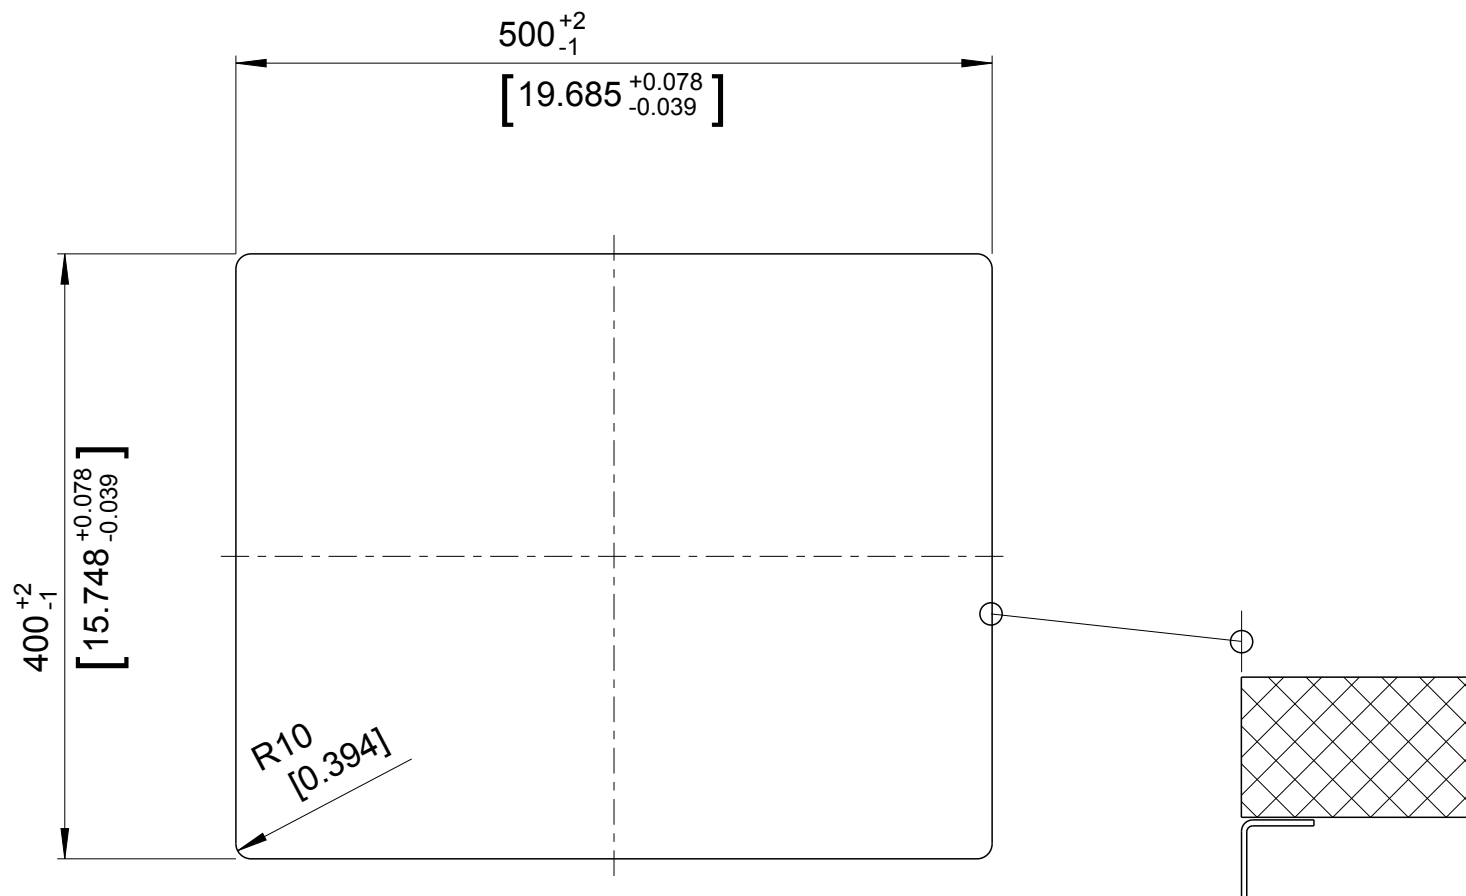

mm
[inch]

BLANCO

BLANCO CLARON 500-U

Änderungen vorbehalten. Aktuellste Version im Internet.
Subject to modifications. Latest version on the internet.

Edelstahl / Stainless steel

M 1:5

07/2014

claron_500_s_uz_s

1000186674