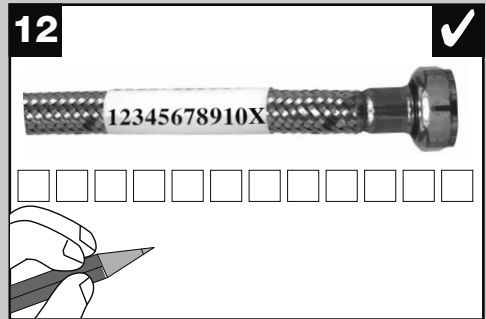

# BLANCO LINUS-F HD

[www.blanco.com/sos](http://www.blanco.com/sos)

1x 19 mm  
1x 22 mm