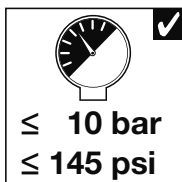

BLANCO

BLANCO LINUS-F HD