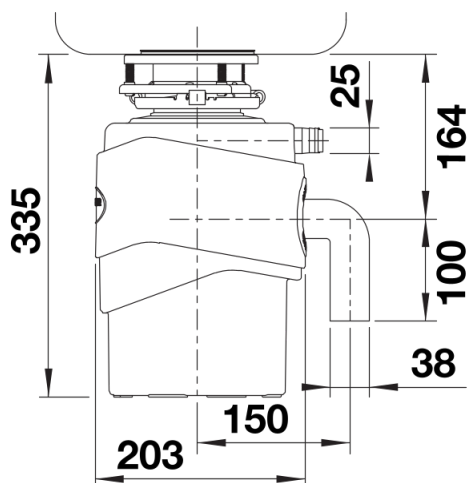

Oldalnézet

---

automatikus irányváltás funkció: igen

automatikus leállítás: igen

betáplálás típusa: folyamatos

feszültség: 230 V

frekvencia: 50 Hz

hálózati csatlakozó típusa: E+F

max. teljesítményfelvétel (W): 750 W

mosogatógép-csatlakozó: igen

motortípus: AC

névleges áram: 12 A

RPM: 1470 r/min

szerelés típusa: 3 bolt installation

túlterhelés elleni védelem: igen

őrlő alkatrészek anyaga: stainless steel

őrlőkamra-kapacitás: 1200 ml