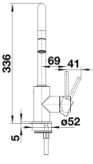

Színek

Kapható színek:
matt fekete

Extra színek matt fekete

Szállítmány tartalma

- Kerámiabetéttel
- Rugalmas, 350 mm hosszú csatlakozótömlők és $\frac{3}{8}$ " anyával a különösen könnyű és biztonságos szereléshez
- Műanyag bevonatú zuhanycső
- Minden csapterep szerkezetiileg biztosított a visszafolyás ellen az EN 1717 szabvány szerint
- A csapterep beépítéséhez 35 mm átmérőjű furat szükséges
- Stabilizálólemez a konyhai csapterep stabilitásának növelésére rozsdamentes acélból készült mosogatókba történő beépítéskor
- LGA minősítés
- DVGW minősítés

Részletek

Forgási tartomány

Oldalnézet