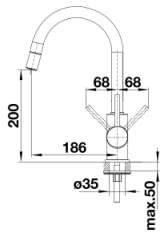

Színek

Kapható színek:
matt fekete

Extra színek matt fekete

Szállítmány tartalma

- Kerámiabetéttel
- Rugalmas, 350 mm hosszú csatlakozótömlők és $\frac{3}{8}$ " anyával a különösen könnyű és biztonságos szereléshez
- Műanyag bevonatú zuhanycső
- Minden csapterep szerkezetiileg biztosított a visszafolyás ellen az EN 1717 szabvány szerint
- A csapterep beépítéséhez 35 mm átmérőjű furat szükséges
- Stabilizálólemez a konyhai csapterep stabilitásának növelésére rozsdamentes acélból készült mosogatókba történő beépítéskor
- LGA minősítés
- DVGW minősítés

Részletek

Forgási tartomány

Oldalnézet