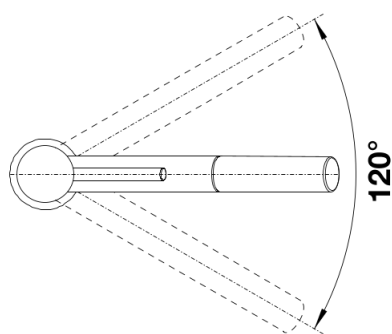

Szállítmány tartalma

- Kerámiabetéttel
- Rugalmas, 350 mm hosszú csatlakozótömlők és $\frac{3}{8}$ " anyával a különösen könnyű és biztonságos szereléshez
- Műanyag bevonatú zuhanycső
- Stabilizálólemez a konyhai csaptelep stabilitásának növelésére rozsdamentes acélból készült mosogatókba történő beépítéskor
- Szabadalmazott vízszugárszabályzó a lényegesen kisebb vízkőlerakódásért
- Minden csaptelep szerkezetiileg biztosított a visszafolyás ellen az EN 1717 szabvány szerint

-
A csaptelep beépítéséhez 35 mm átmérőjű furat szükséges

Részletek

Forgási tartomány