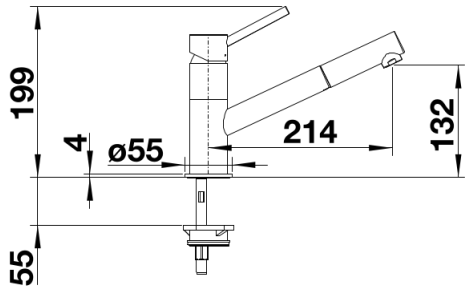

Oldalnézet