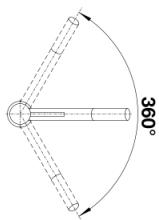

Szállítmány tartalma

- Kerámiabetéttel
- Rugalmas, 350 mm hosszú csatlakozótömlők és $\frac{3}{8}$ " anyával a különösen könnyű és biztonságos szereléshez
- Stabilizálólemez a konyhai csaptelep stabilitásának növelésére rozsdamentes acélból készült mosogatókba történő beépítéskor
- Szabadalmazott vízszabályzó a lényegesen kisebb vízkőlerakódásért
- A csaptelep beépítéséhez 35 mm átmérőjű furat szükséges

Részletek

Forgási tartomány