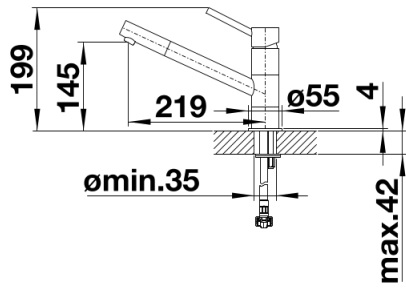

Oldalnézet