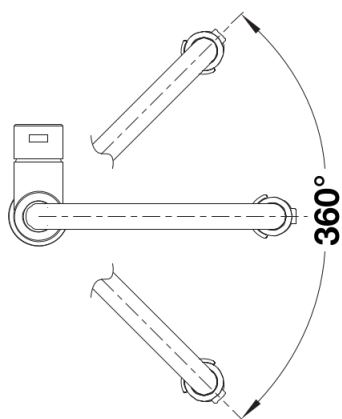

Szállítmány tartalma

- 360° elforgatható kifolyó
- A csaptelep beépítéséhez 35 mm átmérőjű furat szükséges
- Kerámiabetéttel
- Rugalmas, 700 mm hosszú csatlakozótömlők $\frac{3}{8}$ " anyával a különösen könnyű és biztonságos szereléshez
- Szabadalmazott vízszabályzó a lényegesen kisebb vízkőlerakódásért
- Stabilizálólemez a konyhai csaptelep stabilitásának növelésére rozsdamentes acélból készült mosogatókba történő beépítéskor
- Minden csaptelep szerkezetiileg biztosított a visszafolyás ellen az EN 1717 szabvány szerint
- LGA minősítés
- DVGW minősítés

Részletek

Forgási tartomány