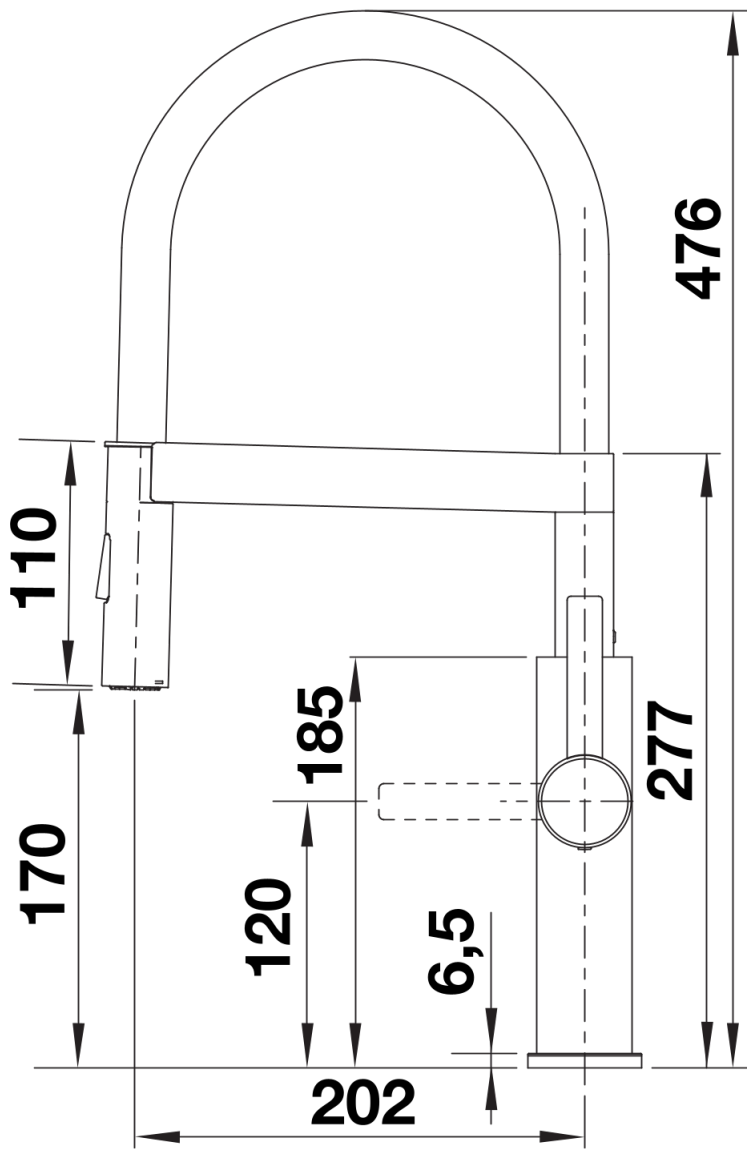

## Szállítmány tartalma

---

- 360° elforgatható kifolyó
- A csaptelep beépítéséhez 35 mm átmérőjű furat szükséges
- Kerámiabetéttel
- Rugalmas, 700 mm hosszú csatlakozótömlők  $\frac{3}{8}$ " anyával a különösen könnyű és biztonságos szereléshez
- Szabadalmazott vízszabályzó a lényegesen kisebb vízkőlerakódásért
- Stabilizálólemez a konyhai csaptelep stabilitásának növelésére rozsdamentes acélból készült mosogatókba történő beépítéskor
- Minden csaptelep szerkezetiileg biztosított a visszafolyás ellen az EN 1717 szabvány szerint
- LGA minősítés
- DVGW minősítés

## Forgási tartomány

Oldalnézet