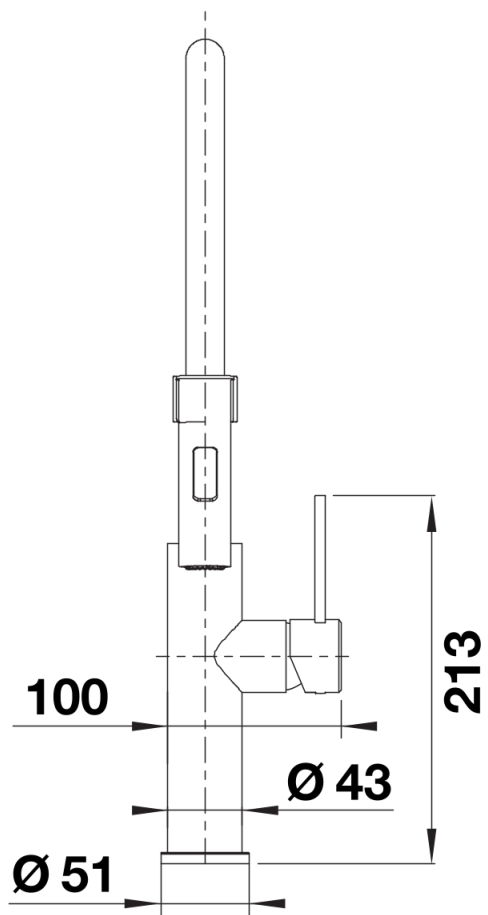

## Szállítmány tartalma

---

- 360° elforgatható kifolyó
- A csaptelep beépítéséhez 35 mm átmérőjű furat szükséges
- Kerámiabetéttel
- Rugalmas, 700 mm hosszú csatlakozótömlők  $\frac{3}{8}$ " anyával a különösen könnyű és biztonságos szereléshez
- Szabadalmazott vízszabályzó a lényegesen kisebb vízkőlerakódásért
- Stabilizálólemez a konyhai csaptelep stabilitásának növelésére rozsdamentes acélból készült mosogatókba történő beépítéskor
- Minden csaptelep szerkezetiileg biztosított a visszafolyás ellen az EN 1717 szabvány szerint
- LGA minősítés
- DVGW minősítés

## Forgási tartomány

Oldalnézet