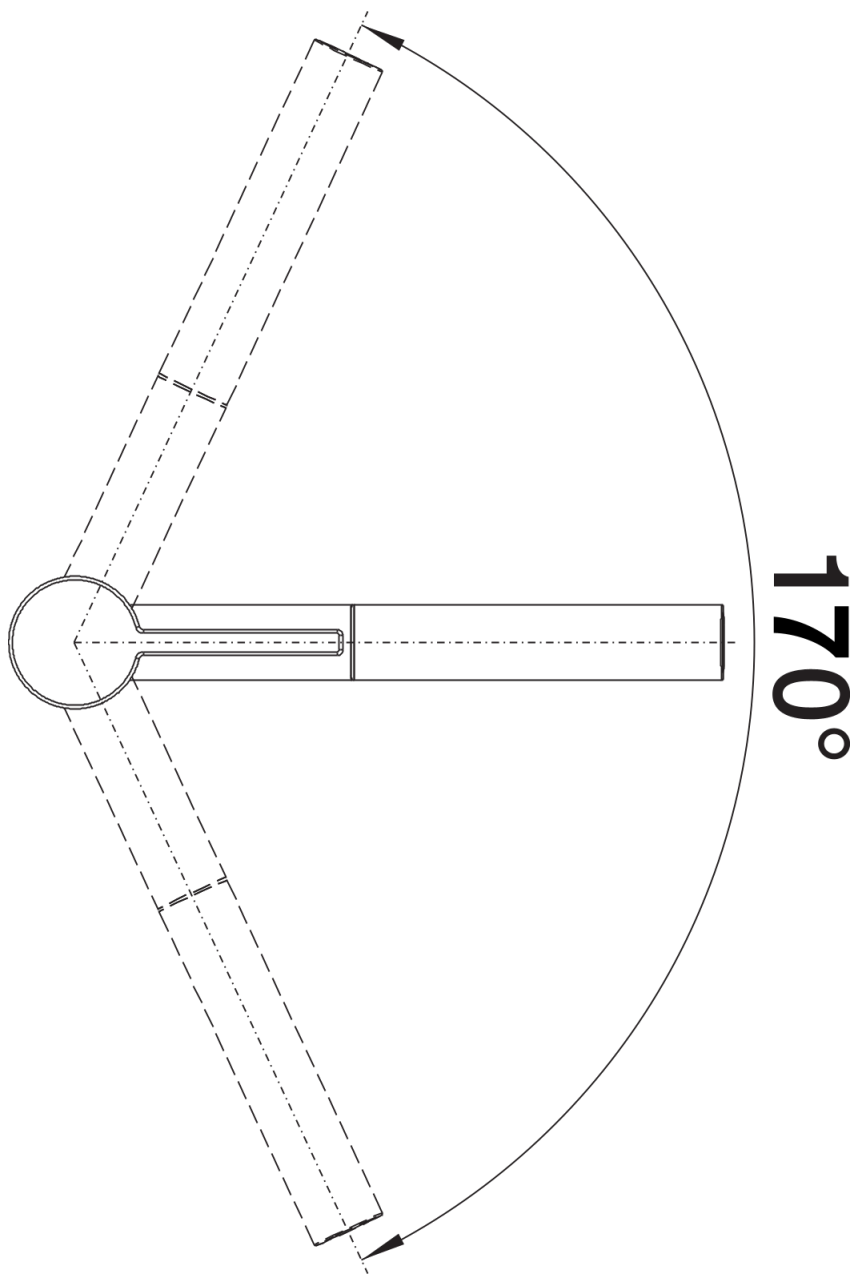

Forgási tartomány