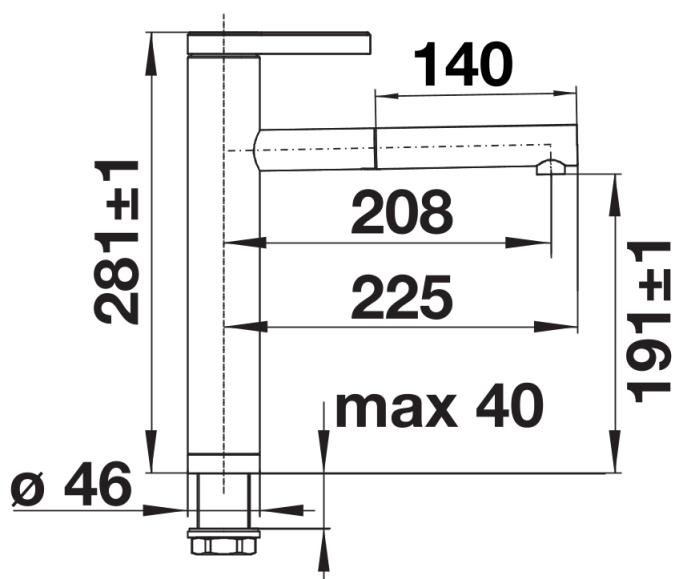

## Termék adatlapja LINEE-S

Cikkszám 517593

## Szállítmány tartalma

---

- 170° fokban elforgatható kifolyó
- A csaptelep beépítéséhez 35 mm átmérőjű furat szükséges
- Kerámiabetéttel
- Fémbevonatú zuhanycső
- Rugalmas, 450 mm hosszú csatlakozótömlők  $\frac{3}{8}$ "-os anyával a különösen könnyű és biztonságos szerelésért
- LGA minősítés
- DVGW minősítés

## Részletek

---

Forgási tartomány

Oldalnézet