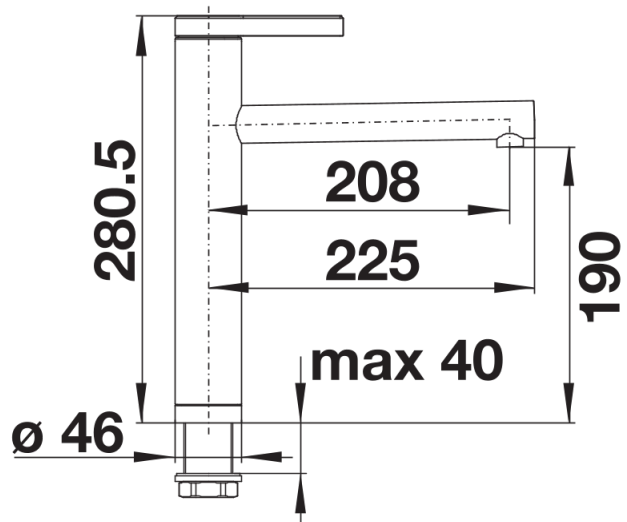

Oldalnézet