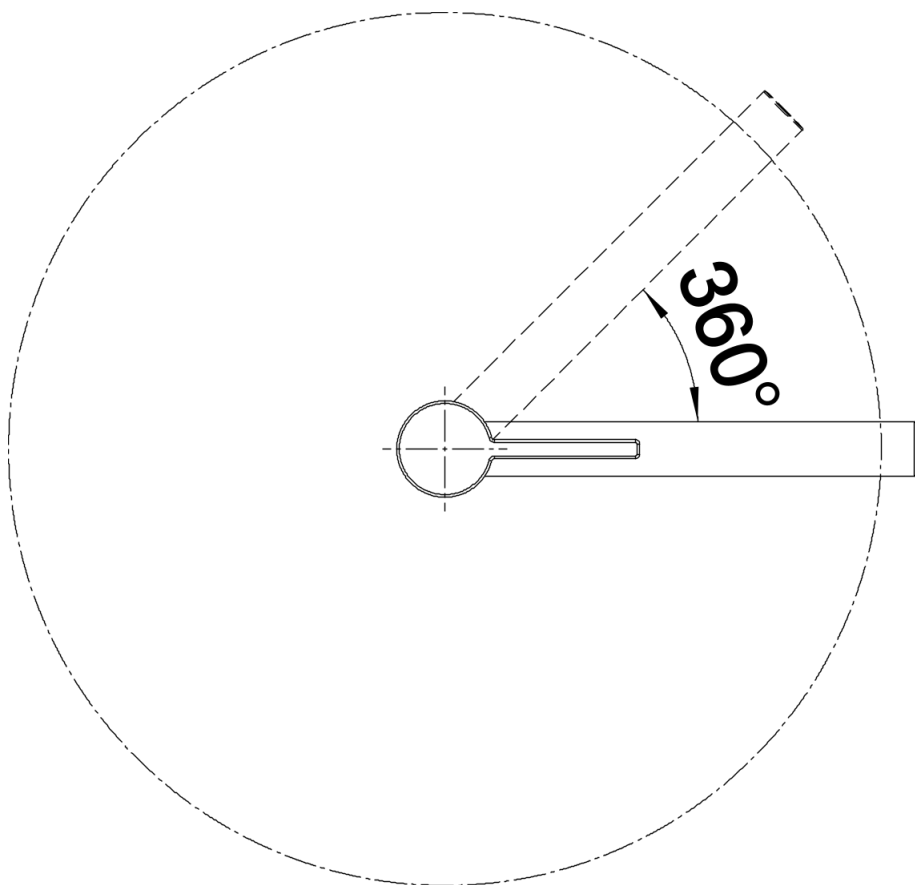

Szállítmány tartalma

- 360° fokban elforgatható kifolyó
- A csaptelep beépítéséhez 35 mm átmérőjű furat szükséges
- Kerámiabetéttel
- Rugalmas, 450 mm hosszú csatlakozótömlők $\frac{3}{8}$ "-os anyával a különösen könnyű és biztonságos szereléshez
- Szabadalmazott sugárszabályzó
- LGA minősítés
- DVGW minősítés

Részletek

Forgási tartomány