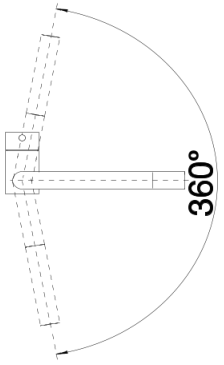

Színek

Kapható színek:
fényes rozsdamentes

tömör fényes rozsdamentes

Tervezési információk

- ND változathoz áramlási sebesség szabályozás a bojler védelme miatt.

Szállítmány tartalma

- 360° fokban elforgatható kifolyó
- A csaptelep beépítéséhez 35 mm átmérőjű furat szükséges
- Kerámiabetéttel
- Rugalmas, 450 mm hosszú csatlakozótömlők $\frac{3}{8}$ "-os anyával a különösen könnyű és biztonságos szereléshez
- Szabadalmazott sugárszabályzó
- LGA minősítés
- DVGW minősítés

Részletek

Forgási tartomány

Oldalnézet