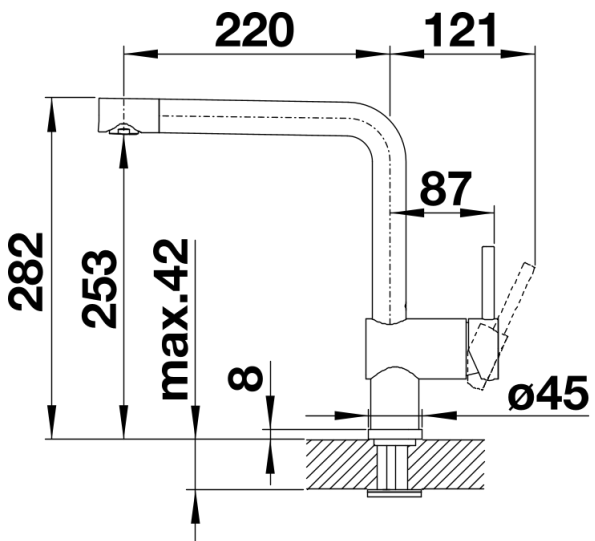

Színek

Kapható színek:
fényes rozsdamentes

tömör fényes rozsdamentes

Tervezési információk

- ND változathoz áramlási sebesség szabályozás a bojler védelme miatt.

Szállítmány tartalma

- 360° fokban elforgatható kifolyó
- A csaptelep beépítéséhez 35 mm átmérőjű furat szükséges
- Kerámiabetéttel
- Rugalmas, 450 mm hosszú csatlakozótömlők $\frac{3}{8}$ "-os anyával a különösen könnyű és biztonságos szereléshez
- Szabadalmazott sugárszabályzó
- LGA minősítés
- DVGW minősítés

Részletek

Forgási tartomány

Oldalnézet