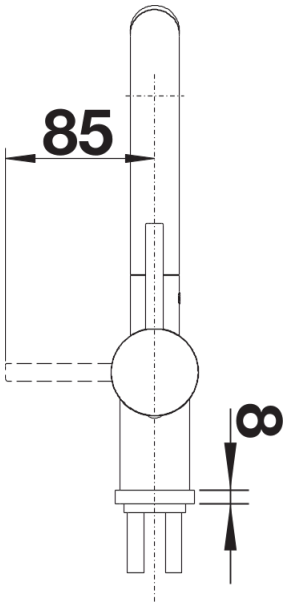

Termék adatlapja LINUS

Cikkszám 517183

Előnyök

- Minimalista design
- A magas kifolyóval az edények és vázák könnyen megtölthetők
- A 360° fokban elforgatható kifolyó szélesebb körű használhatóságot tesz lehetővé

Színek

Kapható színek:
fényes rozsdamentes

tömör fényes rozsdamentes

Tervezési információk

- ND változathoz áramlási sebesség szabályozás a bojler védelme miatt.

Szállítmány tartalma

- 360° fokban elforgatható kifolyó
- A csaptelep beépítéséhez 35 mm átmérőjű furat szükséges
- Kerámiabetéttel
- Rugalmas, 450 mm hosszú csatlakozótömlők $\frac{3}{8}$ "-os anyával a különösen könnyű és biztonságos szereléshez
- Szabadalmazott sugárszabályzó
- LGA minősítés
- DVGW minősítés

Részletek

Forgási tartomány

Oldalnézet