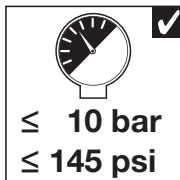

BLANCO

BLANCO LANORA HD

1

BLANCO LANORA HD

www.blanco-germany.com/sos

⊕ PZ 2

1x 17 mm
1x 19 mm

BLANCO