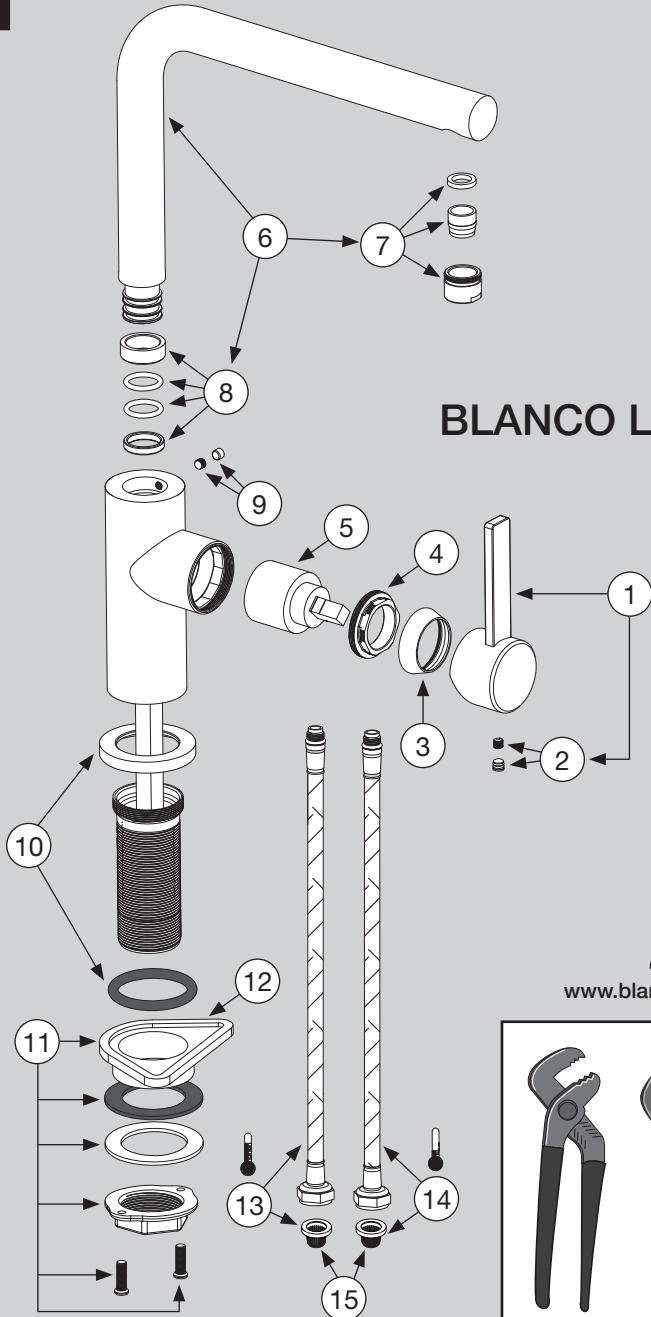

BLANCO

BLANCO LANORA HD

1

BLANCO LANORA HD

www.blanco-germany.com/sos

⊕ PZ 2

1x 17 mm
1x 19 mm

BLANCO