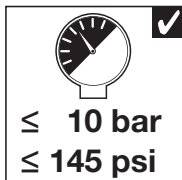

BLANCO

BLANCO CANDOR-S HD

BLANCO CANDOR-S HD

www.blanco-germany.com/sos

⊕ PZ 2

1x 11 mm
1x 15 mm
1x 19 mm