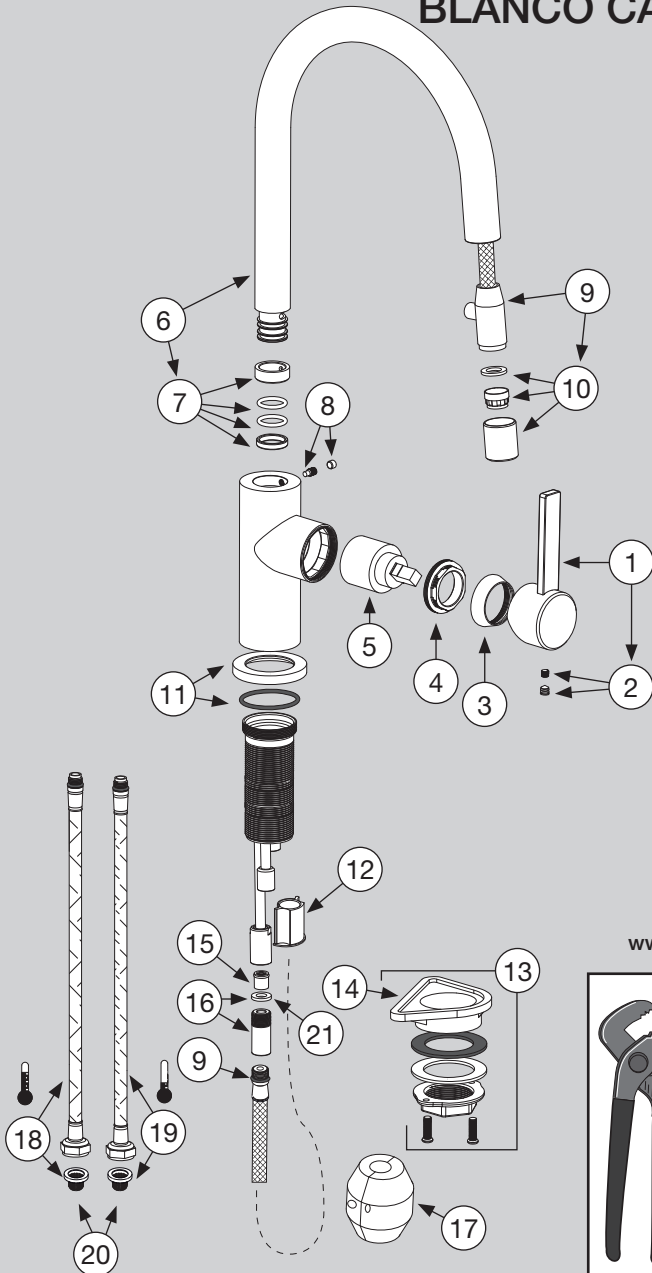

BLANCO

BLANCO CANDOR-S HD

BLANCO CANDOR-S HD

www.blanco-germany.com/sos

⊕ PZ 2

1x 11 mm
1x 15 mm
1x 19 mm