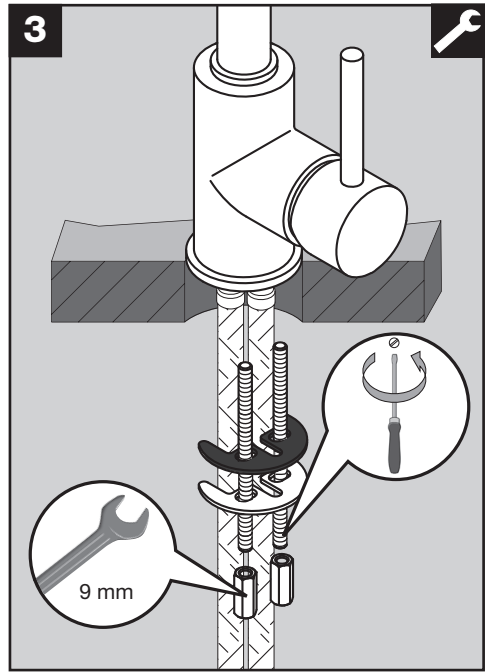

BLANCO

BLANCO MILI HD

1**i**

BLANCO MILI HD

www.blanco-germany.com/sos

1x 9 mm
1x 19 mm

BLANCO

BLANCO GmbH + Co KG
 Service
 Tel.: +49 7045 44-81 419
 info@blanco-germany.com
 www.blanco-germany.com