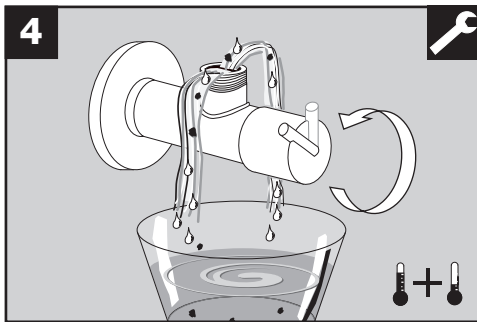

BLANCO

BLANCO MILI HD

1**i**

BLANCO MILI HD

www.blanco-germany.com/sos

1x 9 mm
1x 19 mm

BLANCO

BLANCO GmbH + Co KG
 Service
 Tel.: +49 7045 44-81 419
 info@blanco-germany.com
 www.blanco-germany.com