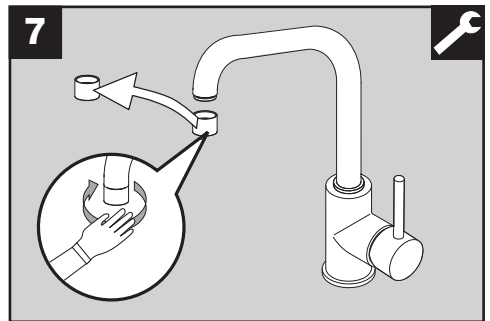

BLANCO

BLANCO MILI HD

1**i**

BLANCO MILI HD

www.blanco-germany.com/sos

1x 9 mm
1x 19 mm

BLANCO

BLANCO GmbH + Co KG
 Service
 Tel.: +49 7045 44-81 419
 info@blanco-germany.com
 www.blanco-germany.com