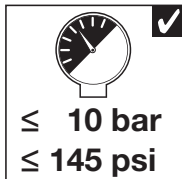

BLANCO

BLANCO MILI HD

1**i**

BLANCO MILI HD

www.blanco-germany.com/sos

1x 9 mm
1x 19 mm

BLANCO

BLANCO GmbH + Co KG
 Service
 Tel.: +49 7045 44-81 419
 info@blanco-germany.com
 www.blanco-germany.com