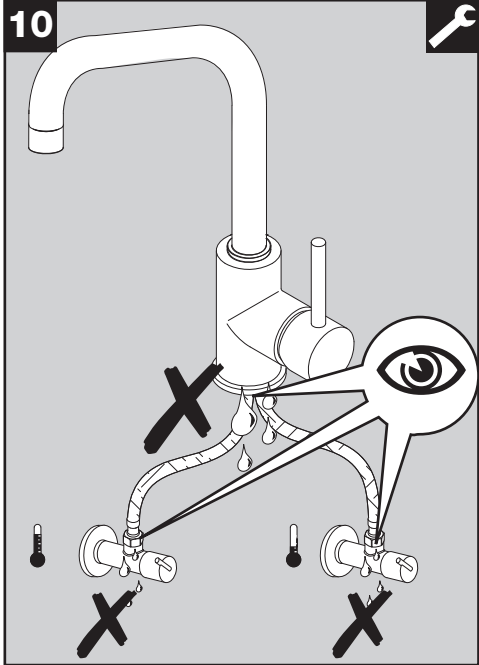

BLANCO

BLANCO MILI HD

1**i**

BLANCO MILI HD

www.blanco-germany.com/sos

1x 9 mm
1x 19 mm

BLANCO

BLANCO GmbH + Co KG
 Service
 Tel.: +49 7045 44-81 419
 info@blanco-germany.com
 www.blanco-germany.com