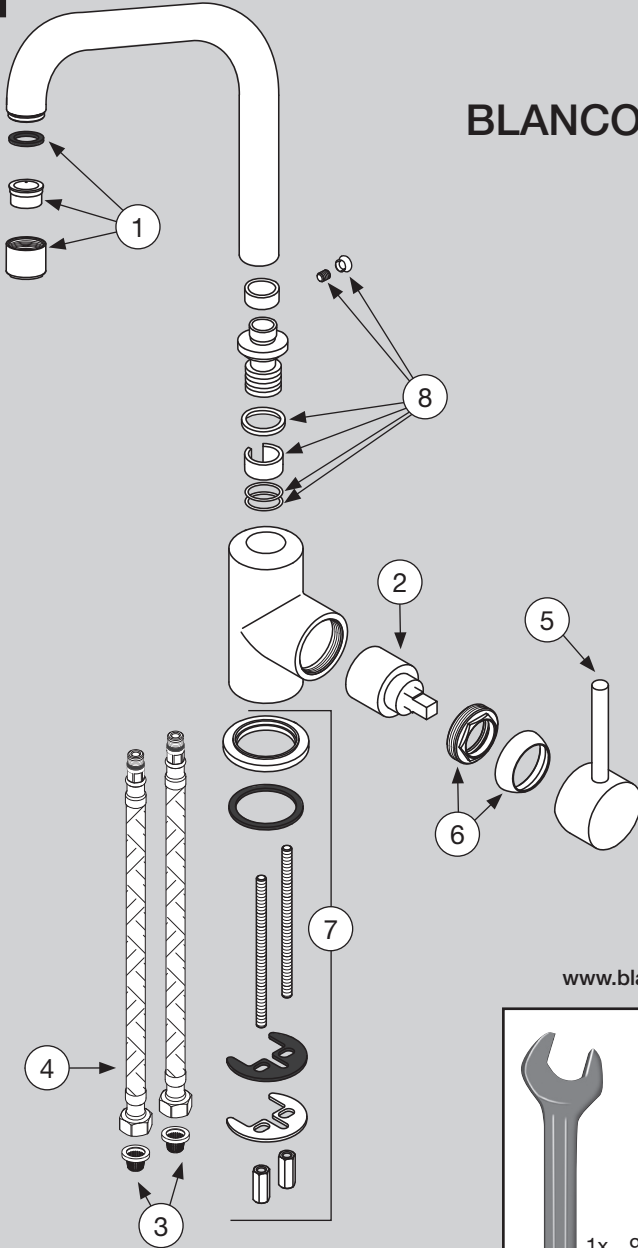

BLANCO

BLANCO MILI HD

1**i**

BLANCO MILI HD

www.blanco-germany.com/sos

1x 9 mm
1x 19 mm

BLANCO

BLANCO GmbH + Co KG
 Service
 Tel.: +49 7045 44-81 419
 info@blanco-germany.com
 www.blanco-germany.com