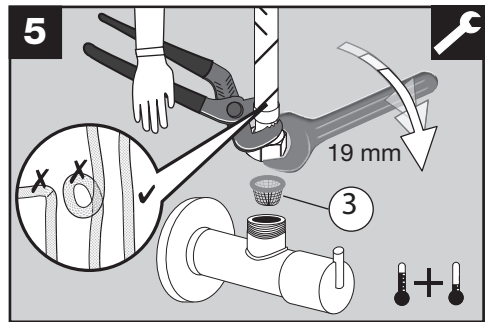

BLANCO

BLANCO MILI HD

1**i**

BLANCO MILI HD

www.blanco-germany.com/sos

1x 9 mm
1x 19 mm

BLANCO

BLANCO GmbH + Co KG
 Service
 Tel.: +49 7045 44-81 419
 info@blanco-germany.com
 www.blanco-germany.com