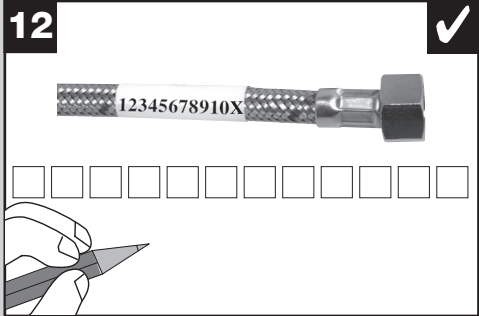

BLANCO

BLANCO MILI HD

1**i**

BLANCO MILI HD

www.blanco-germany.com/sos

1x 9 mm
1x 19 mm

BLANCO

BLANCO GmbH + Co KG
 Service
 Tel.: +49 7045 44-81 419
 info@blanco-germany.com
 www.blanco-germany.com