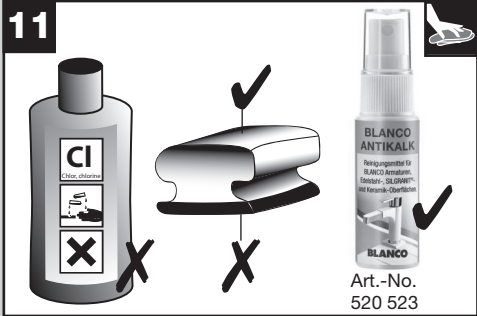

BLANCO

BLANCO MILI HD

1**i**

BLANCO MILI HD

www.blanco-germany.com/sos

1x 9 mm
1x 19 mm

BLANCO

BLANCO GmbH + Co KG
 Service
 Tel.: +49 7045 44-81 419
 info@blanco-germany.com
 www.blanco-germany.com