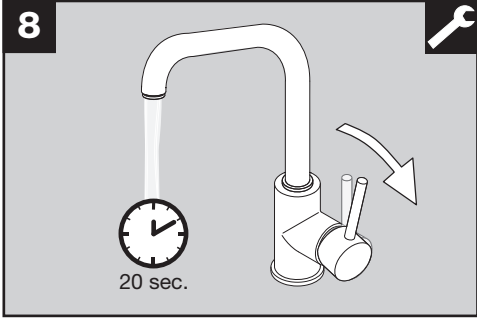

BLANCO

BLANCO MILI HD

1**i**

BLANCO MILI HD

www.blanco-germany.com/sos

1x 9 mm
1x 19 mm

BLANCO

BLANCO GmbH + Co KG
 Service
 Tel.: +49 7045 44-81 419
 info@blanco-germany.com
 www.blanco-germany.com