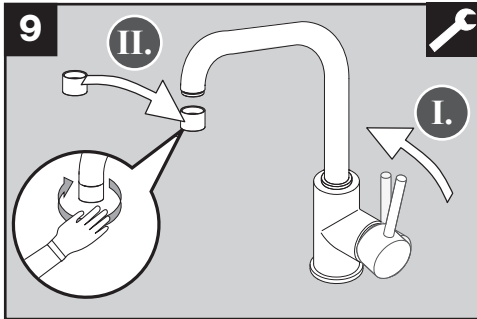

BLANCO

BLANCO MILI HD

1**i**

BLANCO MILI HD

www.blanco-germany.com/sos

1x 9 mm
1x 19 mm

BLANCO

BLANCO GmbH + Co KG
 Service
 Tel.: +49 7045 44-81 419
 info@blanco-germany.com
 www.blanco-germany.com