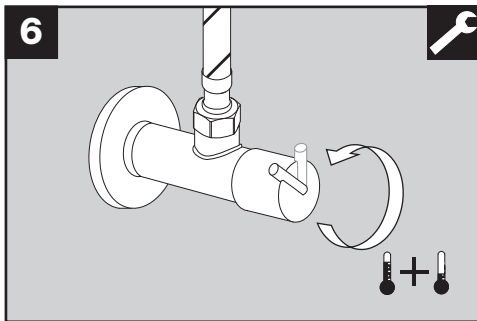

BLANCO

BLANCO MILI HD

1**i**

BLANCO MILI HD

www.blanco-germany.com/sos

1x 9 mm
1x 19 mm

BLANCO

BLANCO GmbH + Co KG
 Service
 Tel.: +49 7045 44-81 419
 info@blanco-germany.com
 www.blanco-germany.com