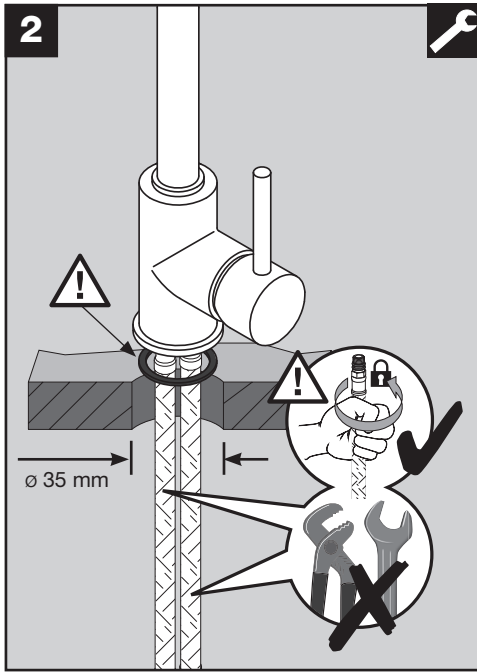

BLANCO

BLANCO MILI HD

1**i**

BLANCO MILI HD

www.blanco-germany.com/sos

1x 9 mm
1x 19 mm

BLANCO

BLANCO GmbH + Co KG
 Service
 Tel.: +49 7045 44-81 419
 info@blanco-germany.com
 www.blanco-germany.com