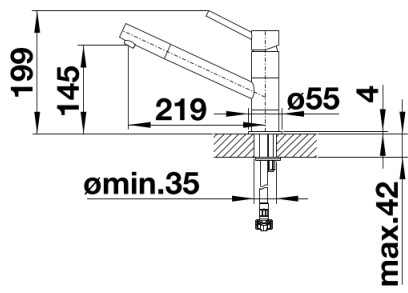

Oldalnézet