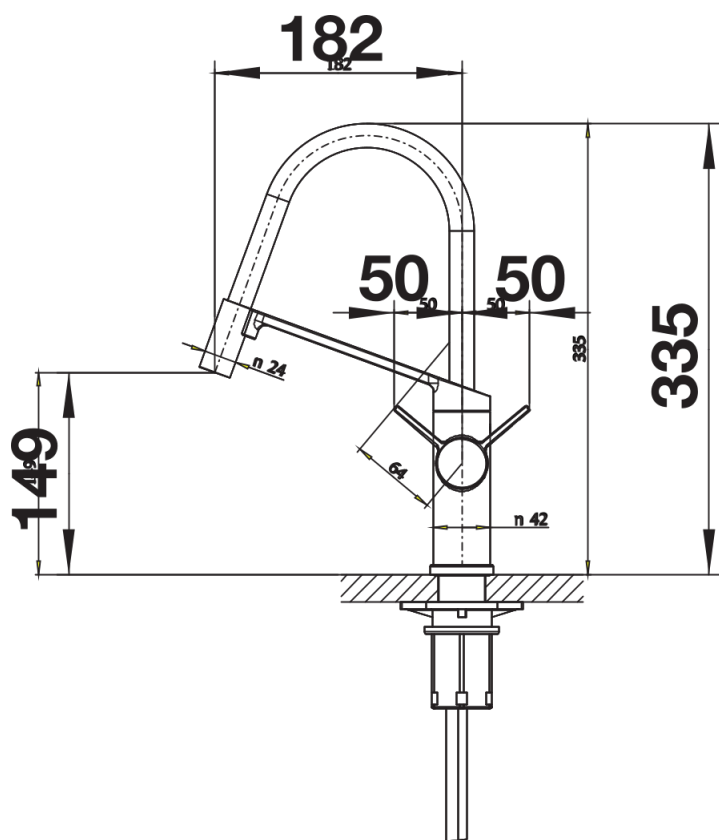

Színek

Kapható színek:

króm

galvanic króm

Szállítmány tartalma

- Négy cserélhető tömlőborítás: kiwi, narancs, citrom és lávaszürke (előreszerelten)
- 360° fokban elforgatható kifolyó
- 35 mm-es átmérőjű csaplyukfurat szükséges
- Kerámiabetéttel
- Szövetborítású zuhanycső
- Rugalmas, 450 mm hosszú csatlakozótömlők $\frac{3}{8}$ "-os anyával a különösen könnyű és biztonságos szereléshez
- Szabadalmazott vízszugárszabályzó a lényegesen kisebb vízkőlerakódásért
- Stabilizálólemez a konyhai csaptelep stabilitásának növeléséhez rozsdamentes acélból készült mosogatókba történő beépítéskor
- LGA tanúsítással
- DVGW tanúsítás folyamatban

Részletek

Forgási tartomány

Oldalnézet