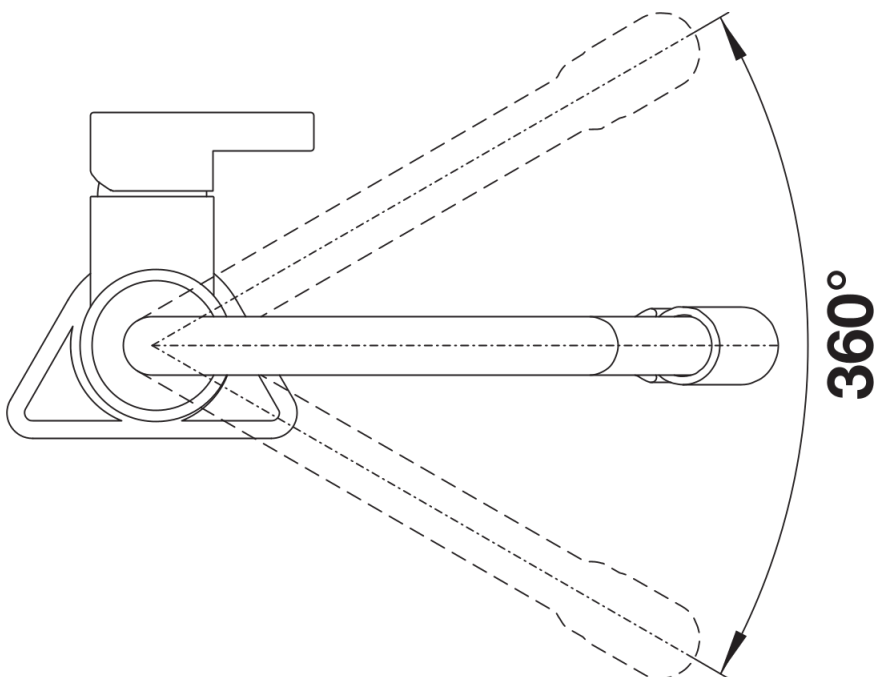

Termék adatlapja VIU-S

Cikkszám 524813

Előnyök

- Kompakt és modern csaptelep rugalmas kifolyóval
- Cserélhető tömlőborítás négy hangsúlyos színben, tökéletesen illeszkedik a SITY medencetartozékokhoz
- A csapfej kényelmesen és biztonságosan a zuhanykarra akasztható
- Oldalsó kezelés energiatakarékos hidegindítási funkcióval
- Kellemes, nyalábolt zuhanysugár

Színek

Kapható színek:

króm

galvanic króm

Szállítmány tartalma

- Négy cserélhető tömlőborítás: kiwi, narancs, citrom és lávaszürke (előreszerelten)
- 360° fokban elforgatható kifolyó
- 35 mm-es átmérőjű csaplyukfurat szükséges
- Kerámiabetéttel
- Szövetborítású zuhanycső
- Rugalmas, 450 mm hosszú csatlakozótömlők $\frac{3}{8}$ "-os anyával a különösen könnyű és biztonságos szereléshez
- Szabadalmazott vízszugárszabályzó a lényegesen kisebb vízkőlerakódásért
- Stabilizálólemez a konyhai csaptelep stabilitásának növeléséhez rozsdamentes acélból készült mosogatókba történő beépítéskor
- LGA tanúsítással
- DVGW tanúsítás folyamatban

Részletek

Forgási tartomány

Oldalnézet