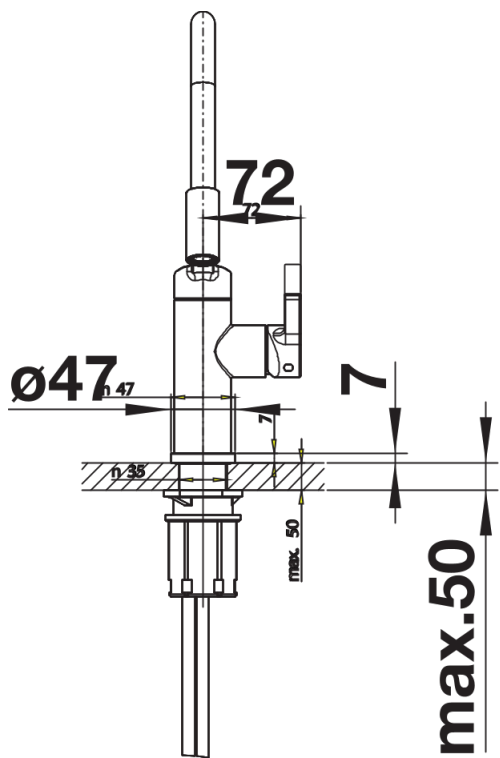

Színek

Kapható színek:

króm

galvanic króm

Szállítmány tartalma

- Négy cserélhető tömlőborítás: kiwi, narancs, citrom és lávaszürke (előreszerelten)
- 360° fokban elforgatható kifolyó
- 35 mm-es átmérőjű csaplyukfurat szükséges
- Kerámiabetéttel
- Szövetborítású zuhanycső
- Rugalmas, 450 mm hosszú csatlakozótömlők $\frac{3}{8}$ "-os anyával a különösen könnyű és biztonságos szereléshez
- Szabadalmazott vízszugárszabályzó a lényegesen kisebb vízkőlerakódásért
- Stabilizálólemez a konyhai csaptelep stabilitásának növeléséhez rozsdamentes acélból készült mosogatókba történő beépítéskor
- LGA tanúsítással
- DVGW tanúsítás folyamatban

Részletek

Forgási tartomány

Oldalnézet