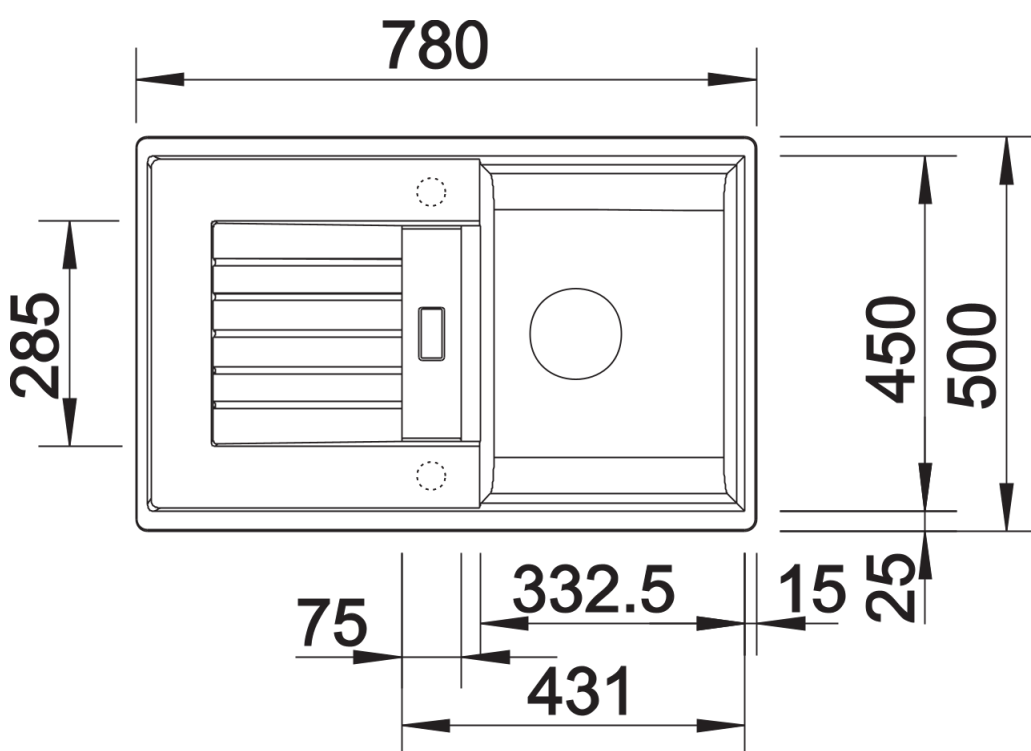

Szállítmány tartalma

- Lefolyógarnitúra helytakarékos csővel
- 3 ½"-os szűrőkosár

Részletek

Felülnézet