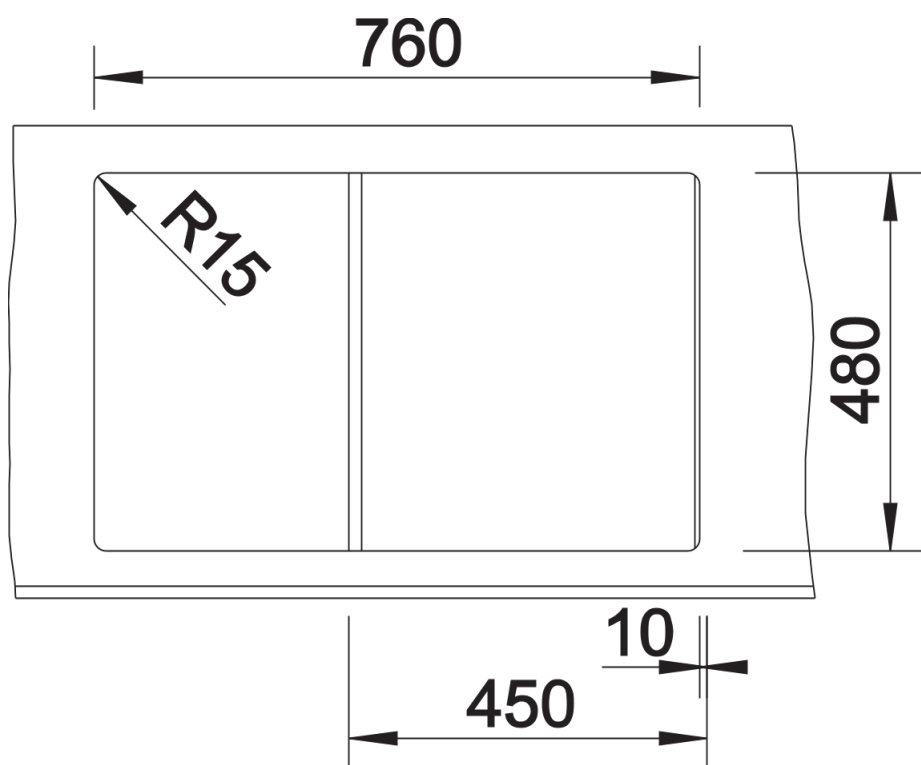

Termék adatlapja ZIA 45 S

Cikkszám 526013

Előnyök

- Modern design letisztult vonalakkal
- Egyenes külső vonalak, hangsúlyos, keskeny kerettel
- A jellegzetes csaptelepsáv keretként megnöveli a csepegtetőfelületet
- Rendkívül tágas medence
- Kényelmes kiegészítő kiöntő
- Klasszikus medenceelrendezés, elforgatva is beépíthető

Kivágás

Előnézet

Oldalnézet