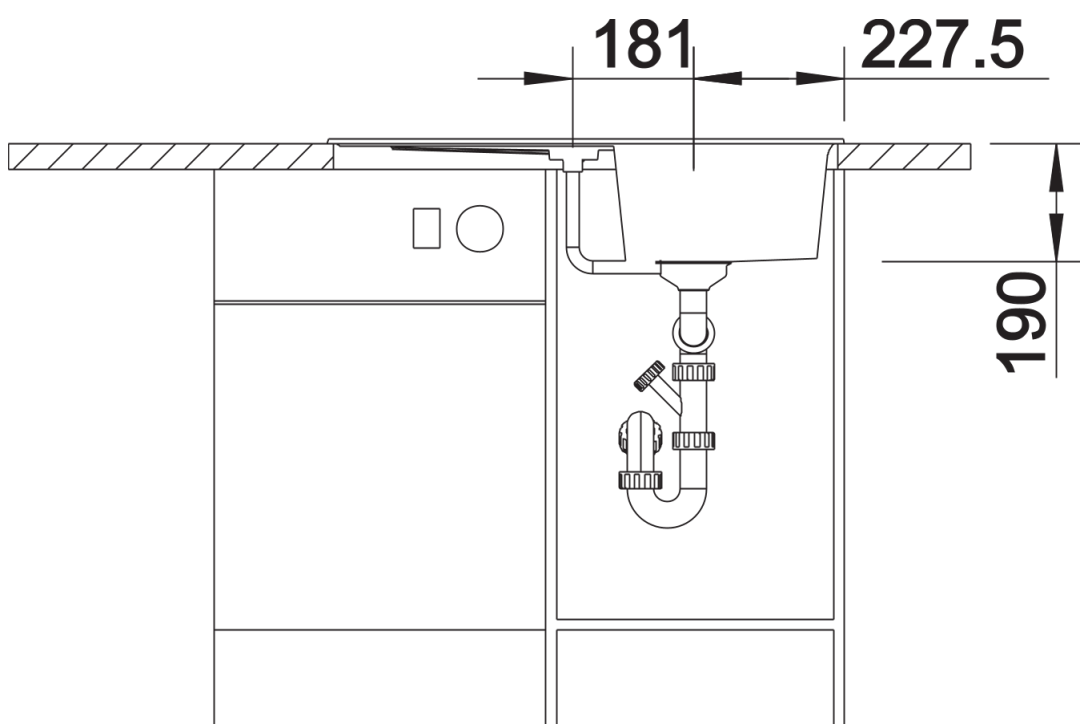

Termék adatlapja ZIA 45 S

Cikkszám 526013

Előnyök

- Modern design letisztult vonalakkal
- Egyenes külső vonalak, hangsúlyos, keskeny kerettel
- A jellegzetes csaptelepsáv keretként megnöveli a csepegtetőfelületet
- Rendkívül tágas medence
- Kényelmes kiegészítő kiöntő
- Klasszikus medenceelrendezés, elforgatva is beépíthető

Kivágás

Előnézet

Oldalnézet