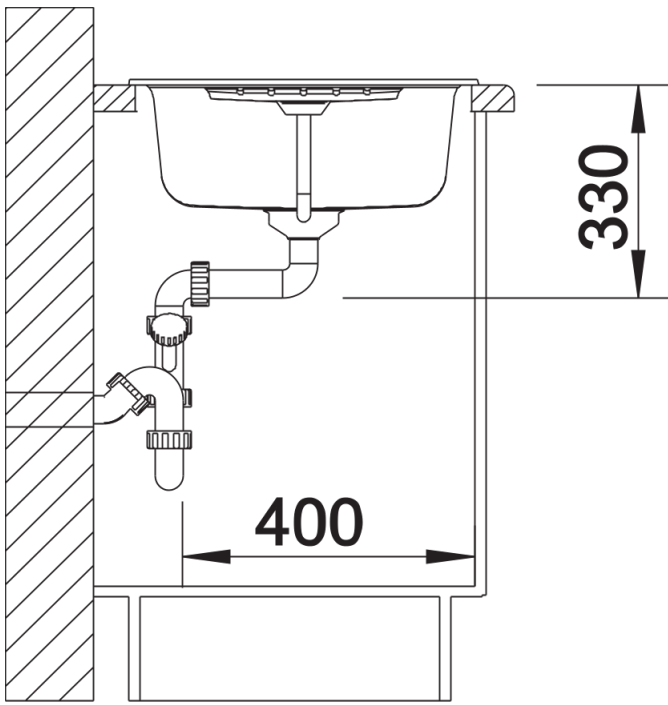

Oldalnézet