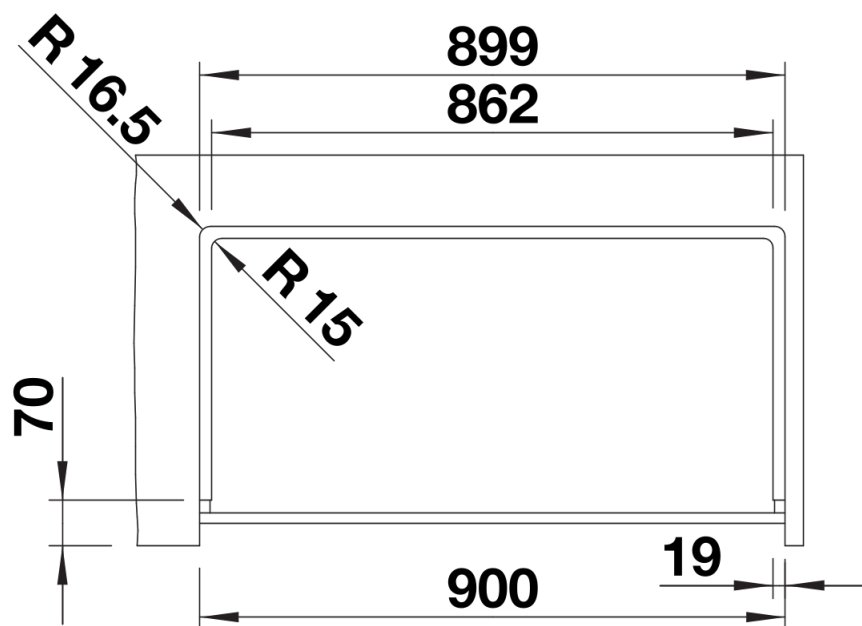

Termék adatlapja VINTERA XL 9-UF

Cikkszám 526101

Előnyök

- Különleges mosogató a vidéki házak stílusában egy modern konyha tervezéséhez
- A különösen nagy medence rengeteg helyet kínál
- Tökéletes illeszkedés: a derékszögekkel határolt frontkötény pontosan beleilleszkedik a 90 cm széles konyhaszekrénybe
- Egy modell, amely munkalapszintbe és munkalapszint alá is beépíthető

Szállítmány tartalma

- Lefolyógarnitúra helytakarékos csővel
- 3 ½"-os InFino szűrőkosárral

Részletek

Felülnézet

Kivágás

Előnézet

Oldalnézet