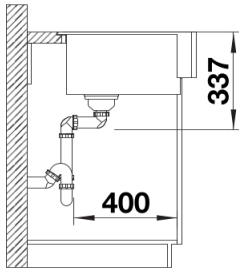

Szállítmány tartalma

- Lefolyógarnitúra helytakarékos csővel
- 3 ½"-os InFino szűrőkosárral

Részletek

Felülnézet

Kivágás

Előnézet

Oldalnézet