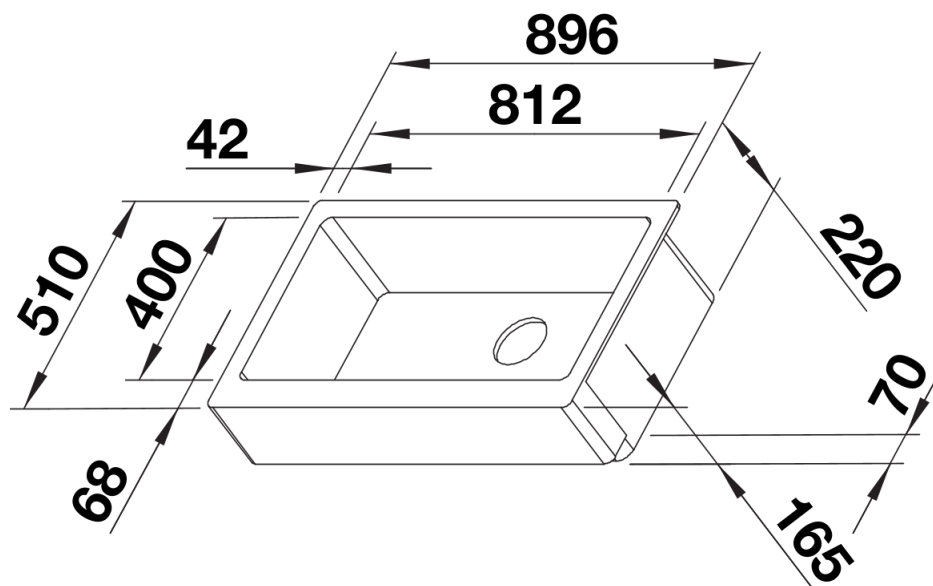

Termék adatlapja VINTERA XL 9-UF

Cikkszám 526101

Előnyök

- Különleges mosogató a vidéki házak stílusában egy modern konyha tervezéséhez
- A különösen nagy medence rengeteg helyet kínál
- Tökéletes illeszkedés: a derékszögekkel határolt frontkötény pontosan beleilleszkedik a 90 cm széles konyhaszekrénybe
- Egy modell, amely munkalapszintbe és munkalapszint alá is beépíthető

Szállítmány tartalma

- Lefolyógarnitúra helytakarékos csővel
- 3 ½"-os InFino szűrőkosárral

Részletek

Felülnézet

Kivágás

Előnézet

Oldalnézet