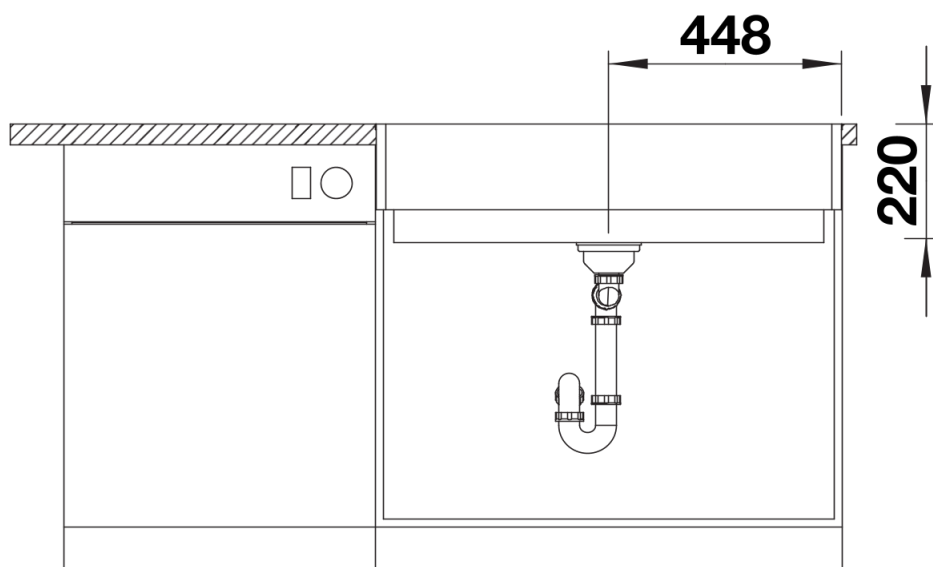

Termék adatlapja VINTERA XL 9-UF

Cikkszám 526101

Előnyök

- Különleges mosogató a vidéki házak stílusában egy modern konyha tervezéséhez
- A különösen nagy medence rengeteg helyet kínál
- Tökéletes illeszkedés: a derékszögekkel határolt frontkötény pontosan beleilleszkedik a 90 cm széles konyhaszekrénybe
- Egy modell, amely munkalapszintbe és munkalapszint alá is beépíthető

Szállítmány tartalma

- Lefolyógarnitúra helytakarékos csővel
- 3 ½"-os InFino szűrőkosárral

Részletek

Felülnézet

Kivágás

Előnézet

Oldalnézet