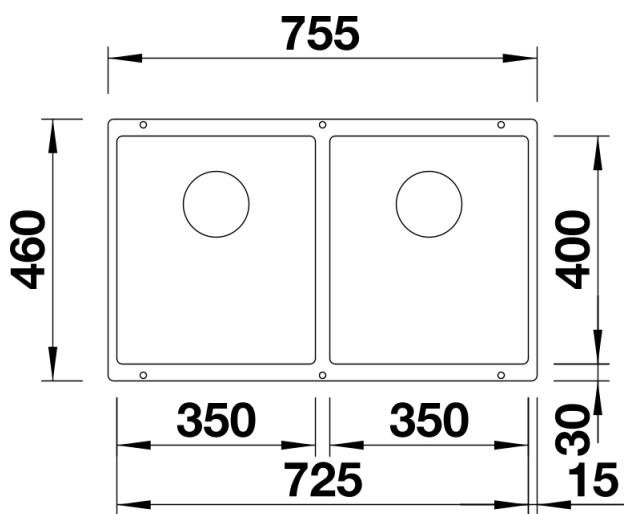

Termék adatlapja SUBLINE 350/350-U

Cikkszám 523574

Előnyök

- Aláépíthető medencék magas igényű tervezési feladatokhoz
- Időtlenül elegáns, egyenes vonalú medenceforma
- 2 az 1-ben: két medence, egy kivágás és csak egyetlen szerelés
- Komplet rendszer akár nem szokványos tervekhez is, nagy- és kisméretű medencékkel
- Gazdag felszereltség C-overflow túlfolyóval és InFino szűrőkosárral – elegáns illeszkedés és különösen könnyű tisztíthatóság
- Sokoldalú választható tartozékok

Részletek

Felülnézet

Kivágás

Előnézet

Oldalnézet