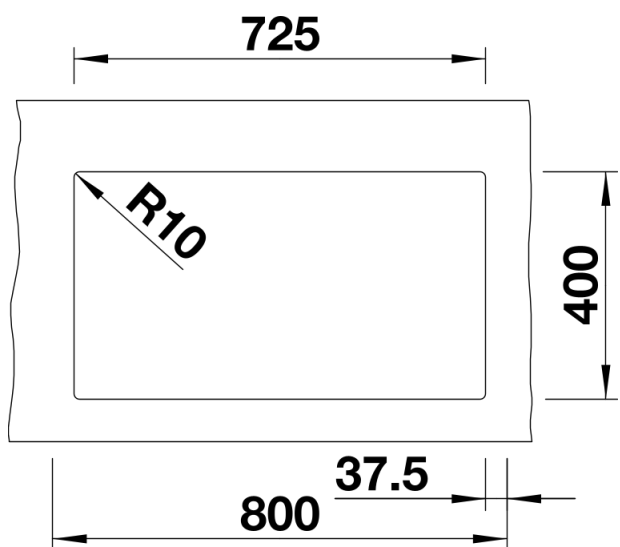

Termék adatlapja SUBLINE 350/350-U

Cikkszám 523574

Előnyök

- Aláépíthető medencék magas igényű tervezési feladatokhoz
- Időtlenül elegáns, egyenes vonalú medenceforma
- 2 az 1-ben: két medence, egy kivágás és csak egyetlen szerelés
- Komplet rendszer akár nem szokványos tervekhez is, nagy- és kisméretű medencékkel
- Gazdag felszereltség C-overflow túlfolyóval és InFino szűrőkosárral – elegáns illeszkedés és különösen könnyű tisztíthatóság
- Sokoldalú választható tartozékok

Részletek

Felülnézet

Kivágás

Előnézet

Oldalnézet