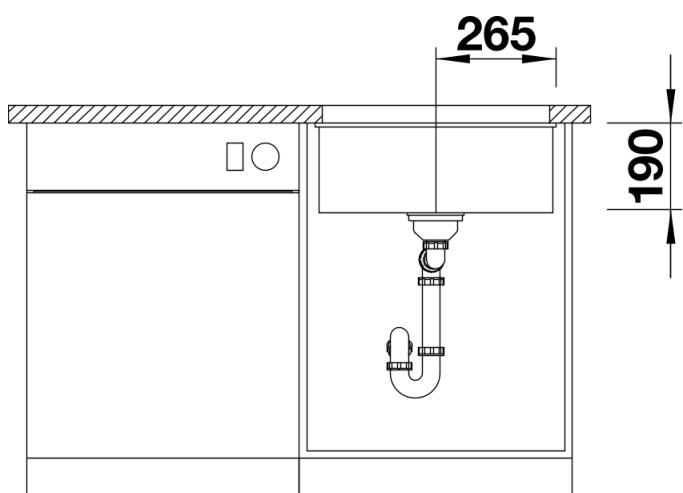

## Tervezési információk

---

- Kivágási rádiusz: 10&nbsp;mm<br><br>Megjegyzés:<br>az egyes medencékhez a megfelelő lefolyógarnitúra alaptartozék. Ha két egyedi medencét szeretne kombinálni egymással, kérjük, külön rendelje meg a lefolyócsatlakozásokat.

## Részletek

---

Felülnézet

Kivágás

Előlnézet

Oldalnézet