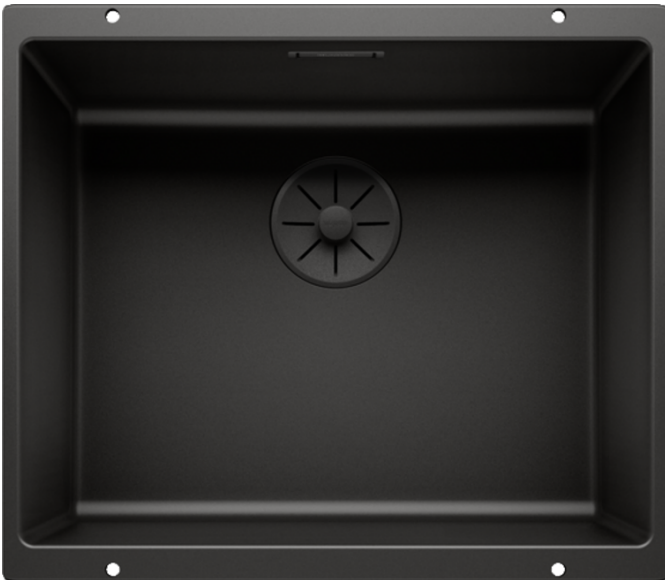

## Termék adatlapja SUBLINE 500-U Black Edition

Cikkszám 526340

### Előnyök

---

- Harmonikusan összehangolt stílus modern konyhai környezethez
- Minőségi szerelvények időtlenül gyönyörű matt feketében (C-overflow és InFino lefolyórendszer)
- Aláépíthető medence a legigényesebb dizájn megoldásokhoz
- Időtlenül elegáns, egyenes vonalú medenceelrendezés

### Színek

---

Kapható színek:  
fekete

SILGRANIT fekete

## Szállítmány tartalma

---

- Lefolyógarnitúra helytakarékos csővel
- 3 ½"-os InFino szűrőkosár
- rögzítőkészlet

239975 - Matt fekete le-és túlfolyó készlet egymedencés mosogatókhoz