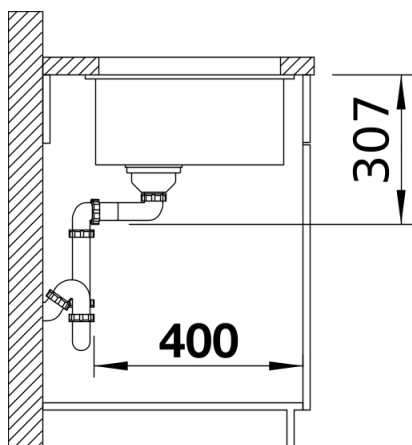

## Tervezési információk

---

- Kivágási rádiusz: 10&nbsp;mm<br><br>Megjegyzés:<br>az egyes medencékhez a megfelelő lefolyógarnitúra alaptartozék. Ha két egyedi medencét szeretne kombinálni egymással, kérjük, külön rendelje meg a lefolyócsatlakozásokat.

## Részletek

---

Felülnézet

Kivágás

Előlnézet

Oldalnézet