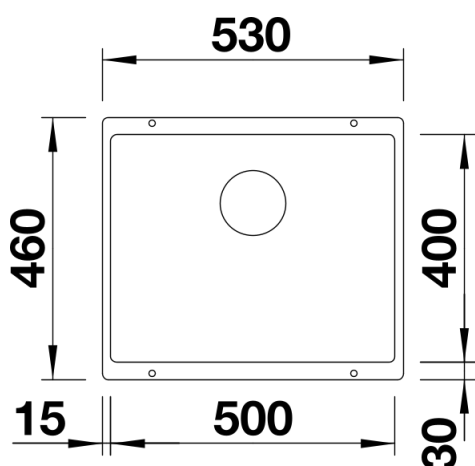

## Tervezési információk

---

- Kivágási rádiusz: 10&nbsp;mm<br><br>Megjegyzés:<br>az egyes medencékhez a megfelelő lefolyógarnitúra alaptartozék. Ha két egyedi medencét szeretne kombinálni egymással, kérjük, külön rendelje meg a lefolyócsatlakozásokat.

## Részletek

---

Felülnézet

Kivágás

Előlnézet

Oldalnézet