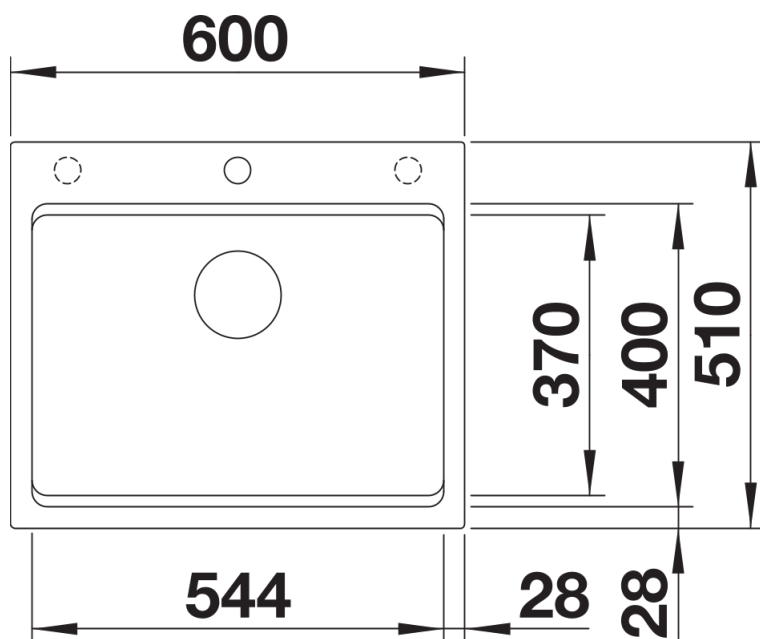

Szállítmány tartalma

- 2 db ETAGON sín rozsdamentes acélból
- lefolyógarnitúra helytakarékos csővel
- 3 ½"-os InFino szűrőkosár integrált lefolyó-távműködtetővel (húzógomb)

234164 - ETAGON sín

239975 - Matt fekete le-és túlfolyó készlet egymedencés mosogatókhoz

238688 - Húzógomb, matt fekete

Részletek

Felülnézet