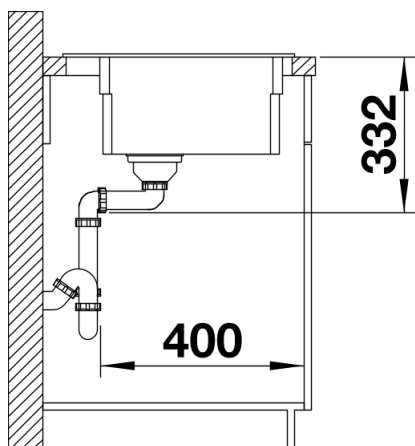

234164 - ETAGON sín

239975 - Matt fekete le-és túlfolyó készlet egymedencés mosogatókhoz

238688 - Húzógomb, matt fekete

Részletek

Felülnézet

Kivágás

Előlnézet

Oldalnézet