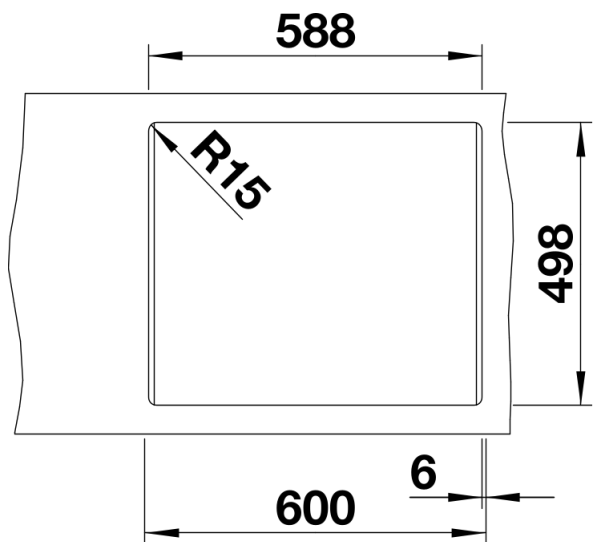

234164 - ETAGON sín

239975 - Matt fekete le-és túlfolyó készlet egymedencés mosogatókhoz

238688 - Húzógomb, matt fekete

Részletek

Felülnézet

Kivágás

Előlnézet

Oldalnézet