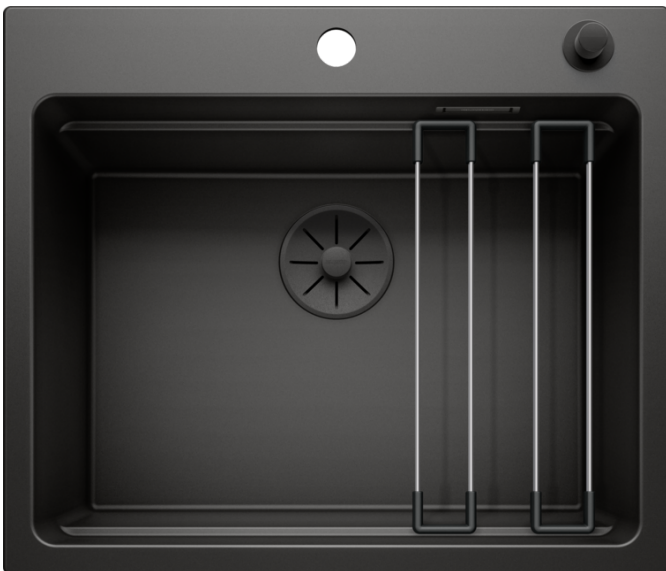

Termék adatlapja ETAGON 6 Black Edition

Cikkszám 526339

Előnyök

- Harmonikusan összehangolt stílus modern konyhai környezethez
- Minőségi szerelvények időtlenül gyönyörű matt feketében (húzógomb, C-overflow túlfolyó és InFino lefolyórendszer)
- Tágas, többszintű medence egy mosogatóközpont funkcionalitásával
- Az integrált lépcső kiegészítő funkcionális szintet biztosít
- Innovatív rendszerkonceptió, sokoldalúan felhasználható ETAGON sínekkel

Színek

Kapható színek:
fekete

SILGRANIT fekete

Szállítmány tartalma

- 2 db ETAGON sín rozsdamentes acélból
- lefolyógarnitúra helytakarékos csővel
- 3 ½"-os InFino szűrőkosár integrált lefolyó-távműködtetővel (húzógomb)

234164 - ETAGON sín

239975 - Matt fekete le-és túlfolyó készlet egymedencés mosogatókhoz

238688 - Húzógomb, matt fekete

Részletek

Felülnézet

Kivágás

Előlnézet

Oldalnézet