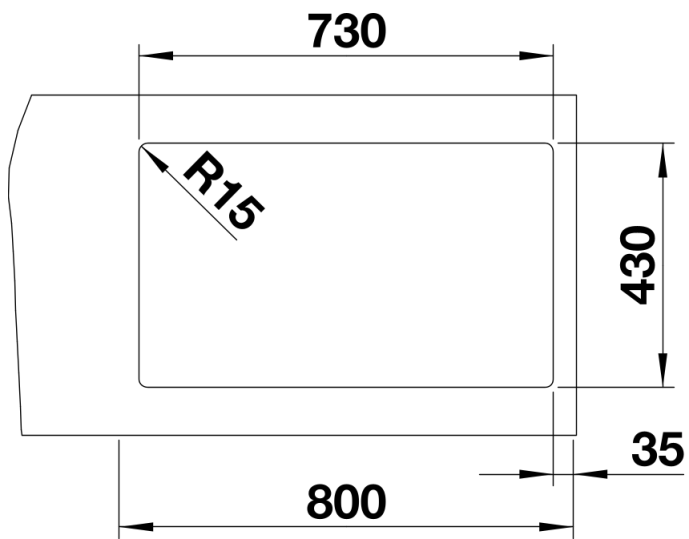

Termék adatlapja ZEROX 700-IF Dark Steel

Cikkszám 526246

Előnyök

- Nullrádiuszú design markáns, négyszögletes medencegeometriával
- Bársonyos matt megjelenés kellemesen meleg tapintású, homogén felülettel
- Rendkívül ellenálló a karcokkal szemben
- Durinox C-overflow túlfolyóval
- InFino lefolyórendszer – elegánsan illeszkedik és egyszerűen kezelhető
- Könnyen kombinálható, optimális tartozékmegoldások

Szállítmány tartalma

- Lefolyógarnitúra helytakarékos csővel
- 3 ½"-os InFino szűrőkosár
- rögzítőkészlet

Részletek

Felülnézet

Kivágás

Előnézet

Oldalnézet