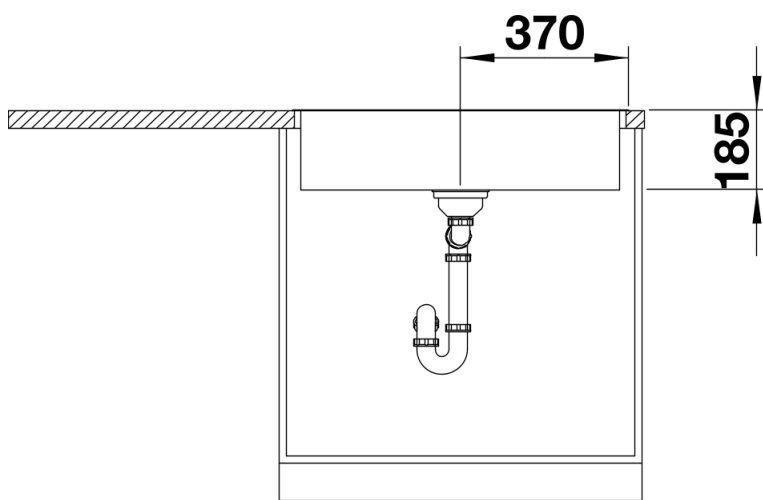

Tervezési információk

- Megjegyzés: munkalap alá építhető változatban is kapható.
- * A csomag tartalmára vonatkozó megjegyzés: Húzógombos lefolyó-távműködtető használata esetén utólag felszerelhető húzógombra van szükség a csaptelepsáv nélküli IF-modellekhez.
- Ajánlatunk: a 232 459 cikkszámú termék
- Konyhai csaptelep, lefolyó-távműködtető vagy a mosogatószer-adagoló laminált munkapultba történő beépítéséhez rugalmas tömítőszalag szükséges (cikkszám: 120 055).

Szállítmány tartalma

- Lefolyógarnitúra helytakarékos csővel
- 3 ½"-os InFino szűrőkosár
- rögzítőkészlet

Részletek

Felülnézet

Kivágás

Előnézet

Oldalnézet