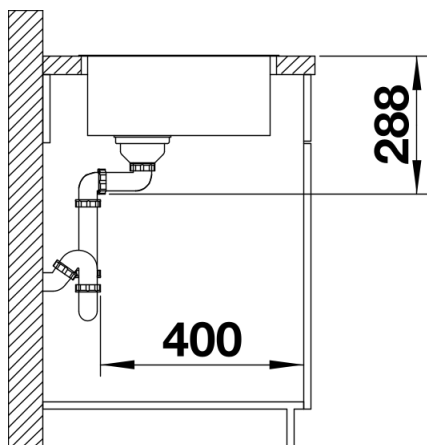

Tervezési információk

- Megjegyzés: munkalap alá építhető változatban is kapható.
- * A csomag tartalmára vonatkozó megjegyzés: Húzógombos lefolyó-távműködtető használata esetén utólag felszerelhető húzógombra van szükség a csaptelepsáv nélküli IF-modellekhez.
- Ajánlatunk: a 232 459 cikkszámú termék
- Konyhai csaptelep, lefolyó-távműködtető vagy a mosogatószer-adagoló laminált munkapultba történő beépítéséhez rugalmas tömítőszalag szükséges (cikkszám: 120 055).

Szállítmány tartalma

- Lefolyógarnitúra helytakarékos csővel
- 3 ½"-os InFino szűrőkosár
- rögzítőkészlet

Részletek

Felülnézet

Kivágás

Előnézet

Oldalnézet