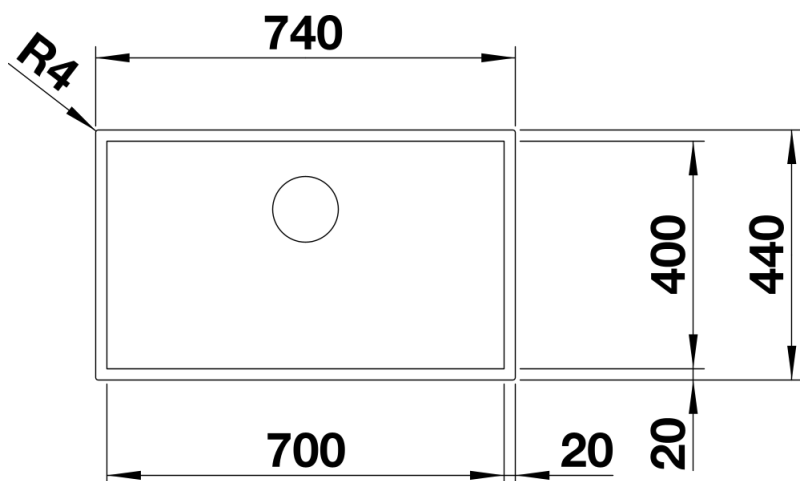

Termék adatlapja ZEROX 700-IF Dark Steel

Cikkszám 526246

Előnyök

- Nullrádiuszú design markáns, négyszögletes medencegeometriával
- Bársonyos matt megjelenés kellemesen meleg tapintású, homogén felülettel
- Rendkívül ellenálló a karcokkal szemben
- Durinox C-overflow túlfolyóval
- InFino lefolyórendszer – elegánsan illeszkedik és egyszerűen kezelhető
- Könnyen kombinálható, optimális tartozékmegoldások

Tervezési információk

- Megjegyzés: munkalap alá építhető változatban is kapható.
- * A csomag tartalmára vonatkozó megjegyzés: Húzógombos lefolyó-távműködtető használata esetén utólag felszerelhető húzógombra van szükség a csaptelepsáv nélküli IF-modellekhez.
- Ajánlatunk: a 232 459 cikkszámú termék
- Konyhai csaptelep, lefolyó-távműködtető vagy a mosogatószer-adagoló laminált munkapultba történő beépítéséhez rugalmas tömítőszalag szükséges (cikkszám: 120 055).

Szállítmány tartalma

- Lefolyógarnitúra helytakarékos csővel
- 3 ½"-os InFino szűrőkosár
- rögzítőkészlet

Részletek

Felülnézet

Kivágás

Előnézet

Oldalnézet