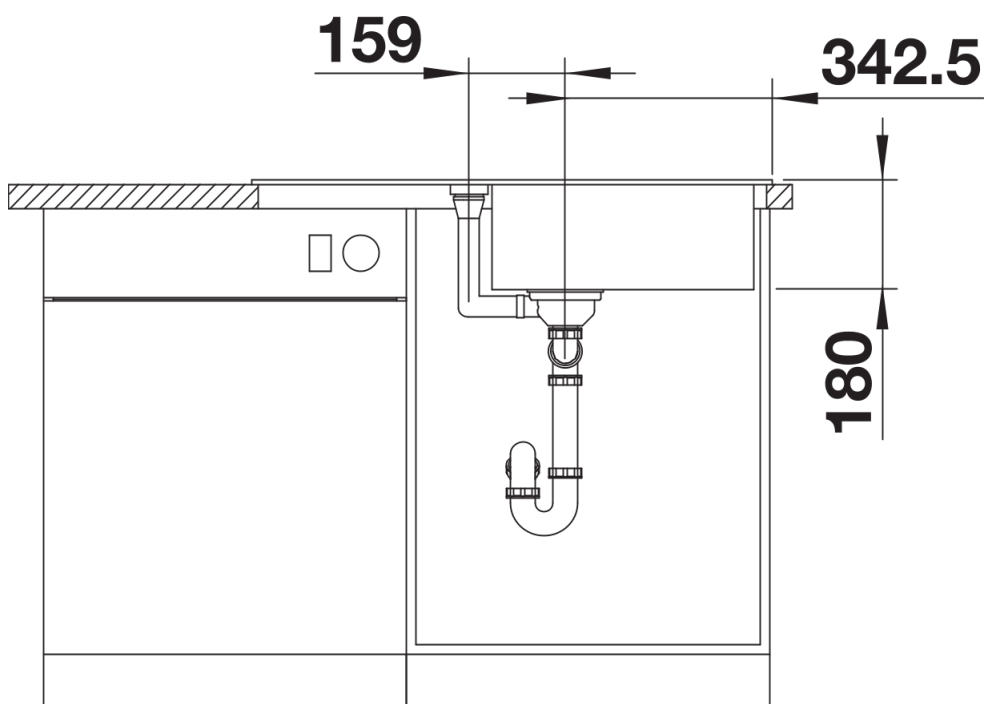

## Szállítmány tartalma

---

- lefolyógarnitúra helytakarékos csővel
- 3½" -es szűrőkosárral

## Felülnézet

Kivágás

Előnézet

Oldalnézet