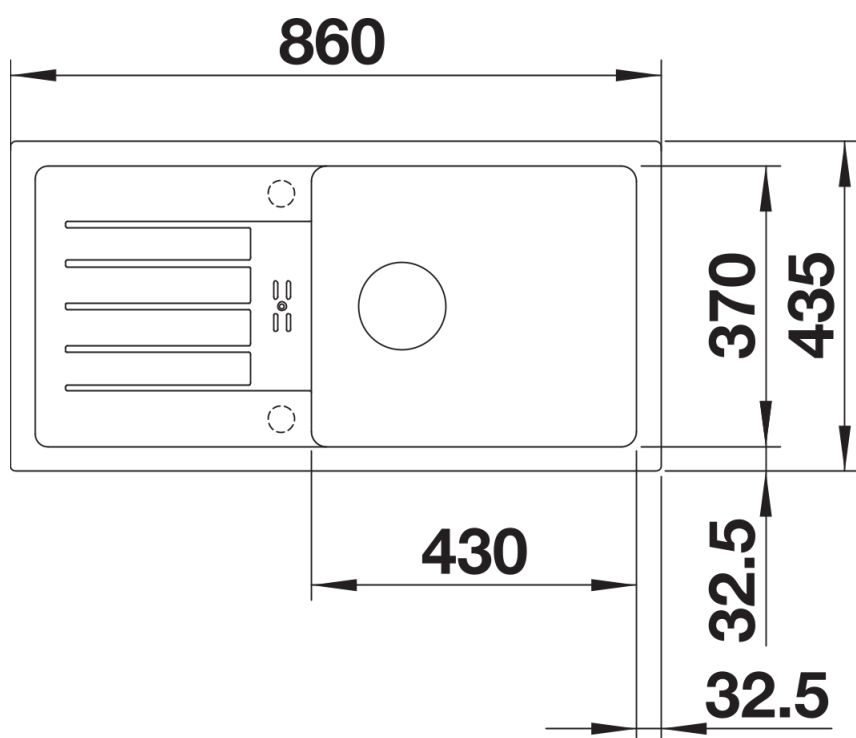

Szállítmány tartalma

- lefolyógarnitúra helytakarékos csővel
- 3½" -es szűrőkosárral

Részletek

Felülnézet