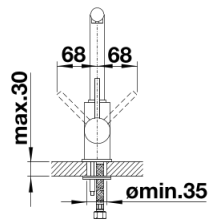

Színek

Kapható színek:
króm

galvanic króm

Szállítmány tartalma

- 360° fokban elforgatható kifolyó
- A csaptelep beépítéséhez 35 mm átmérőjű furat szükséges
- BLANCO kerámiabetétekkel
- Rugalmas, 350 mm hosszú csatlakozótömlők $\frac{3}{8}$ "-os anyával a különösen könnyű és biztonságos szereléshez
- LGA minősítés
- DVGW minősítés

Részletek

Forgási tartomány

Oldalnézet