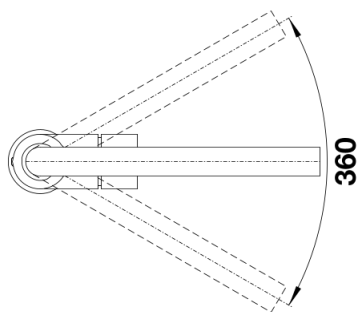

Termék adatlapja MILA

Cikkszám 519414

Előnyök

- Egyenes kifolyócső karcsú csaptesttel
- Az edények és vázák könnyű megtöltéséhez
- A 360°-ban elforgatható kifolyó szélesebb körű használhatóságot tesz lehetővé

Színek

Kapható színek:
króm

galvanic króm

Szállítmány tartalma

- 360° fokban elforgatható kifolyó
- A csaptelep beépítéséhez 35 mm átmérőjű furat szükséges
- BLANCO kerámiabetétekkel
- Rugalmas, 350 mm hosszú csatlakozótömlők $\frac{3}{8}$ "-os anyával a különösen könnyű és biztonságos szereléshez
- LGA minősítés
- DVGW minősítés

Részletek

Forgási tartomány

Oldalnézet