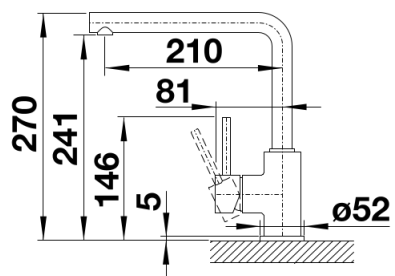

Színek

Kapható színek:
króm

galvanic króm

Szállítmány tartalma

- 360° fokban elforgatható kifolyó
- A csaptelep beépítéséhez 35 mm átmérőjű furat szükséges
- BLANCO kerámiabetétekkel
- Rugalmas, 350 mm hosszú csatlakozótömlők $\frac{3}{8}$ "-os anyával a különösen könnyű és biztonságos szereléshez
- LGA minősítés
- DVGW minősítés

Részletek

Forgási tartomány

Oldalnézet