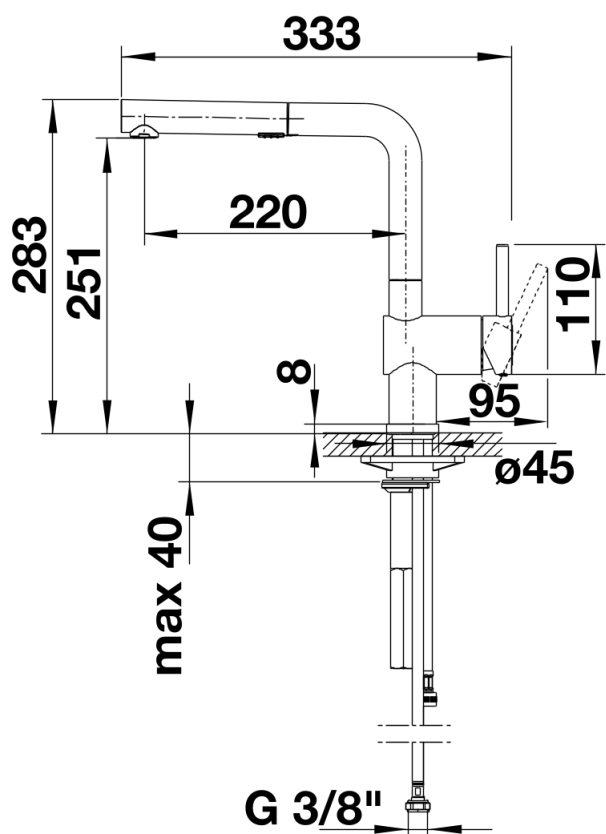

Termék adatlapja LINUS-S Vario

Cikkszám 518406

Előnyök

- Minimalista design
- A magas kifolyó megkönnyíti az edények és vázák megtöltését
- Kétféle vízszög - zuhanyfunkció vízkövesedést gátló betéttel
- Átállítás a zuhanyfej alsó oldalán

Színek

Kapható színek:
króm

galvanic króm

Szállítmány tartalma

- 140° fokban elforgatható kifolyó
- A csaptelep beépítéséhez 35 mm átmérőjű furat szükséges
- Kerámiabetéttel
- Fémbevonatú zuhanycső
- Rugalmas, 450 mm hosszú csatlakozótömlők $\frac{3}{8}$ "-os anyával
- LGA minősítés
- DVGW minősítés

Részletek

Forgási tartomány

Oldalnézet