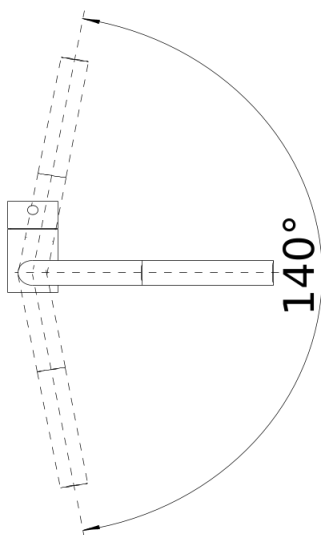

Termék adatlapja LINUS-S Vario

Cikkszám 518406

Előnyök

- Minimalista design
- A magas kifolyó megkönnyíti az edények és vázák megtöltését
- Kétféle vízszög - zuhanyfunkció vízkövesedést gátló betéttel
- Átállítás a zuhanyfej alsó oldalán

Színek

Kapható színek:
króm

galvanic króm

Szállítmány tartalma

- 140° fokban elforgatható kifolyó
- A csaptelep beépítéséhez 35 mm átmérőjű furat szükséges
- Kerámiabetéttel
- Fémbevonatú zuhanycső
- Rugalmas, 450 mm hosszú csatlakozótömlők $\frac{3}{8}$ "-os anyával
- LGA minősítés
- DVGW minősítés

Részletek

Forgási tartomány

Oldalnézet