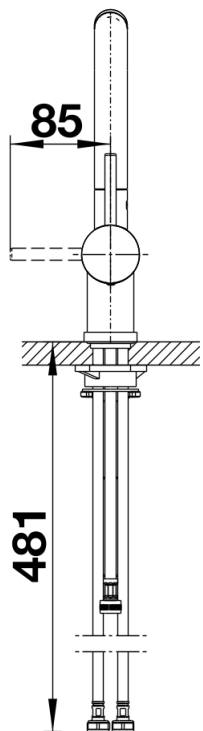

Termék adatlapja LINUS-S Vario

Cikkszám 518406

Előnyök

- Minimalista design
- A magas kifolyó megkönnyíti az edények és vázák megtöltését
- Kétféle vízszög - zuhanyfunkció vízkövesedést gátló betéttel
- Átállítás a zuhanyfej alsó oldalán

Színek

Kapható színek:
króm

galvanic króm

Szállítmány tartalma

- 140° fokban elforgatható kifolyó
- A csaptelep beépítéséhez 35 mm átmérőjű furat szükséges
- Kerámiabetéttel
- Fémbevonatú zuhanycső
- Rugalmas, 450 mm hosszú csatlakozótömlők $\frac{3}{8}$ "-os anyával
- LGA minősítés
- DVGW minősítés

Részletek

Forgási tartomány

Oldalnézet