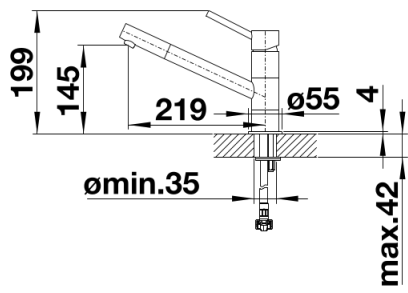

Színek

Kapható színek:
króm

galvanic króm

Szállítmány tartalma

- 360° fokban elforgatható kifolyó
- A csaptelep beépítéséhez 35 mm átmérőjű furat szükséges
- Kerámiabetéttel
- Rugalmas, 350 mm hosszú csatlakozótömlők $\frac{3}{8}$ "-os anyával a különösen könnyű és biztonságos szereléshez
- Szabadalmazott sugárszabályzó

Részletek

Forgási tartomány

Oldalnézet