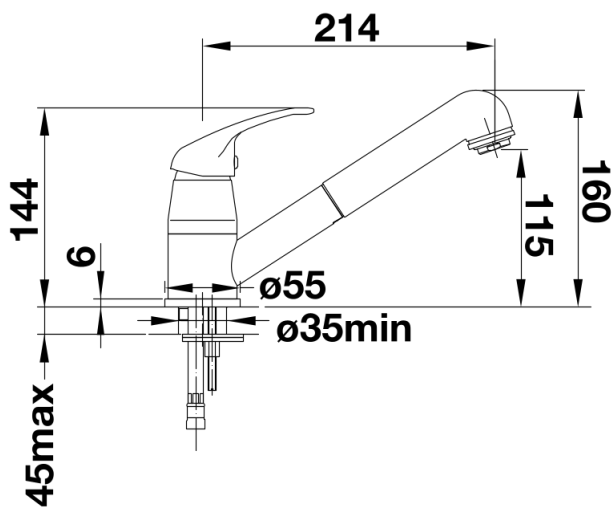

Szállítmány tartalma

- 90° fokban elforgatható kifolyó
- A csaptelep beépítéséhez 35 mm átmérőjű furat szükséges
- BLANCO kerámiabetétekkel
- Rugalmas, 500 mm hosszú csatlakozótömlők $\frac{3}{8}$ "-os anyával a különösen könnyű és biztonságos szereléshez
- Műanyag bevonatú zuhanycső

Részletek

Forgási tartomány

Oldalnézet